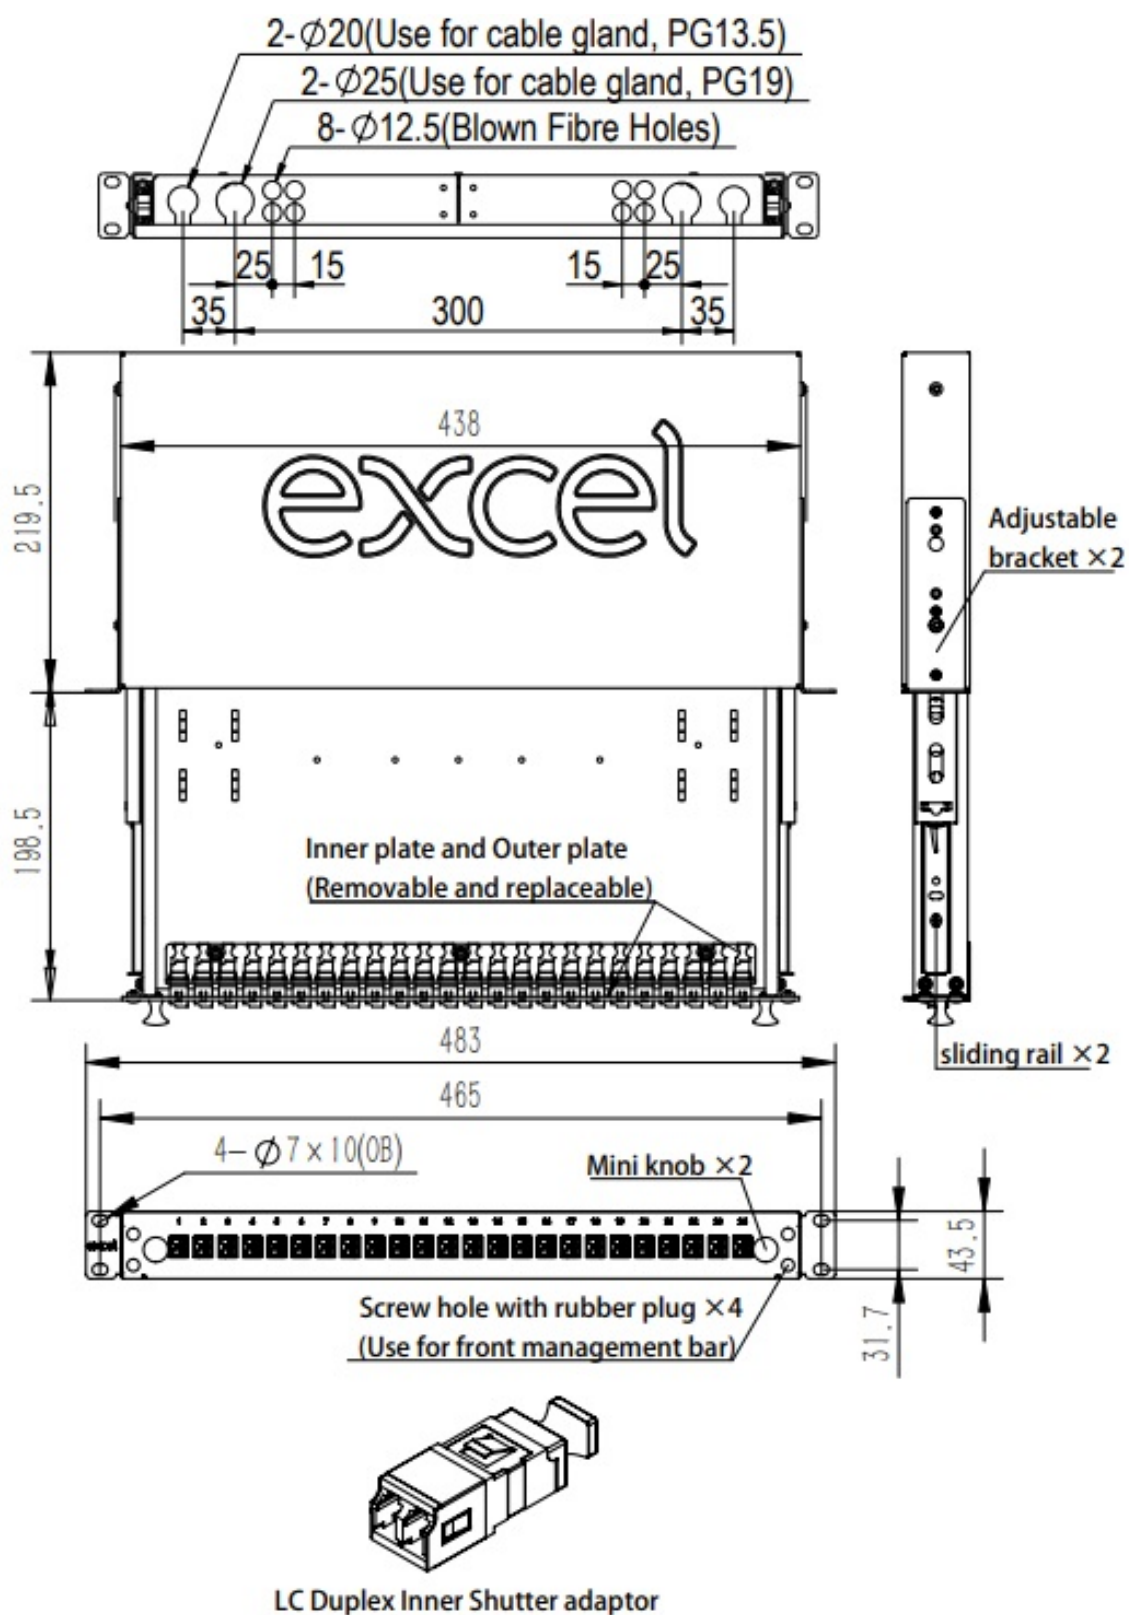

Panneau fibre optique multimode 24 voies OM4 avec plastron Enbeam - 24 LC Duplex (48 fibres)

Référence du produit: 204-552

Panneau fibre optique multimode 24 voies OM4 avec plastron Enbeam - 24 LC Duplex (48 fibres)

Référence du produit: 204-552

Normes applicables

Norme applicable	Détails
RoHS-II/-III (2011/65/EU & 2015/863): 2023	Our products, demonstrate full adherence to the regulatory stipulations of the EU Directive 2011/65/EU (RoHS-II) and its corresponding delegated directive 2015/863 (RoHS-III).
WFD: 2023	Compliant to Waste Framework Directive
SCIP: 2023	Compliant - Does Not Contain Substances of Concern In articles as such or in complex objects (Products)
POPs (EU) No 2019/1021	EU Regulation for the restriction of Persistent Organic Pollutants.

Informations concernant les références produits

Référence du produit	Description
204-550	Panneau fibre optique multimode 24 voies OM4 avec plastron Enbeam - 12 LC Duplex (24 fibres)
204-552	Panneau fibre optique multimode 24 voies OM4 avec plastron Enbeam - 24 LC Duplex (48 fibres)

Excel est une solution d'infrastructure globale aux performances internationales de premier plan - conception, fabrication, support et livraison - sans compromis.

Contactez-nous à l'adresse sales@excel-networking.com

E&OE. Excel is a registered trade name of Mayflex Holdings Ltd.