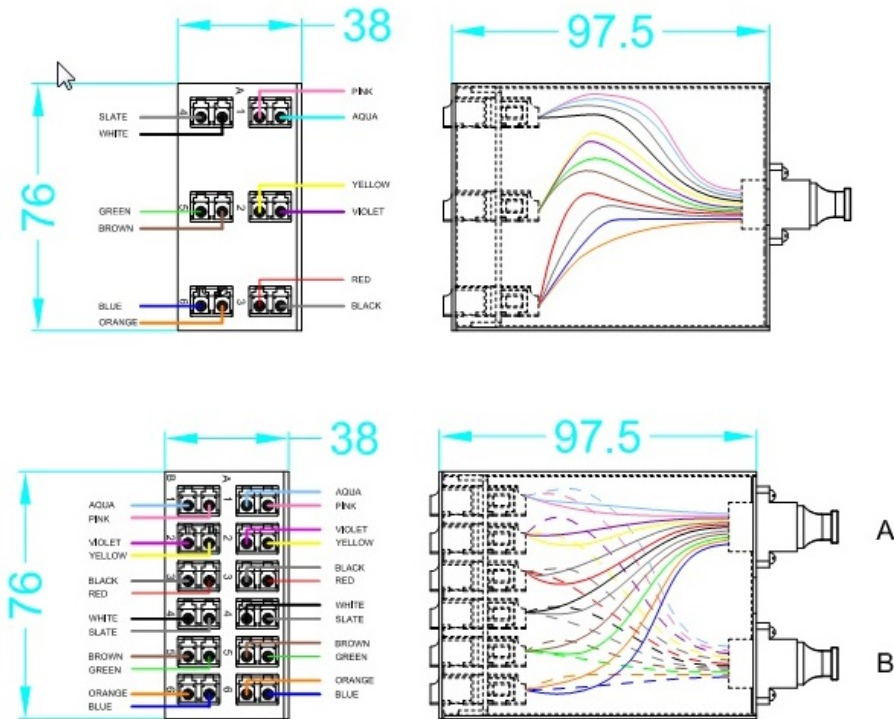

## Resumen del producto

El casete MTP de fibra óptica de alta densidad 6 LC dúplex Excelerator se instala directamente en el panel para casetes de fibra óptica Enbeam, para su montaje en un armario de 19". Esta gama de productos se ha diseñado y fabricado para dar soporte tanto a la instalación de fibra óptica preterminada como a la emergente 40/100 Gigabit Ethernet. Los casetes incluyen el conector MTP Elite de US Conec, de óptima calidad. El casete de 6 puertos dúplex tiene un conector MTP Elite en la parte trasera.

## Especificaciones suplementarias

Características	Valores
Ancho	76 mm
Alto	38 mm
Fondo	97,5 mm
Grado IP	IP20
Grosor de los materiales	1,2 mm
Materiales	Acero laminado en frío
Temperatura en funcionamiento	-40 a +80 °C

# Casete de fibra MTP Enbeam de alta densidad 12 LC dúplex OM4 (24 núcleos)

Número de referencia: 208-014

## Dibujos de productos