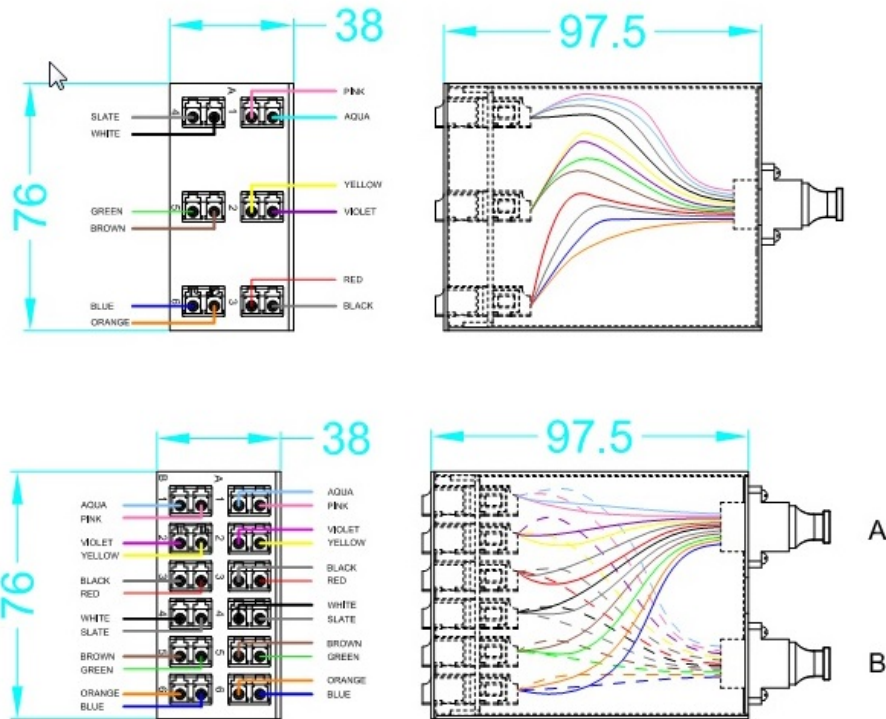

Resumen del producto

El casete MTP de fibra óptica de alta densidad 6 LC dúplex Excelerator se instala directamente en el panel para casetes de fibra óptica Enbeam, para su montaje en un armario de 19". Esta gama de productos se ha diseñado y fabricado para dar soporte tanto a la instalación de fibra óptica preterminada como a la emergente 40/100 Gigabit Ethernet. Los casetes incluyen el conector MTP Elite de US Conec, de óptima calidad. El casete de 6 puertos dúplex tiene un conector MTP Elite en la parte trasera.

Casete de fibra MTP Enbeam de alta densidad 12 LC dúplex OM4 (24 núcleos)

Número de referencia: 208-014

Versión APC	no
Color	Negro

Especificaciones suplementarias

Características	Valores
Ancho	76 mm
Alto	38 mm
Fondo	97,5 mm
Grado IP	IP20
Grosor de los materiales	1,2 mm
Materiales	Acero laminado en frío
Temperatura en funcionamiento	-40 a +80 °C

Casete de fibra MTP Enbeam de alta densidad 12 LC dúplex OM4 (24 núcleos)

Número de referencia: 208-014

Dibujos de productos

Estándares aplicables

Norma aplicable	Detalles
RoHS-II/III (2011/65/EU & 2015/863): 2023	Our products, demonstrate full adherence to the regulatory stipulations of the EU Directive 2011/65/EU (RoHS-II) and its corresponding delegated directive 2015/863 (RoHS-III).
IEC 61754-1:2013	Dispositivos de interconexión de fibra óptica y componentes pasivos - Interfaces de conectores de fibra óptica - Parte 1: General y guía
ISO/IEC 11801-1:2017	Tecnología de la información - Cableado genérico para instalaciones de clientes: Parte 1 - Requisitos generales
EN 50173-1:2018	Tecnología de la información. Sistema de cableado genérico - Requisitos generales
WFD: 2023	Compliant to Waste Framework Directive
SCIP: 2023	Compliant - Does Not Contain Substances of Concern In