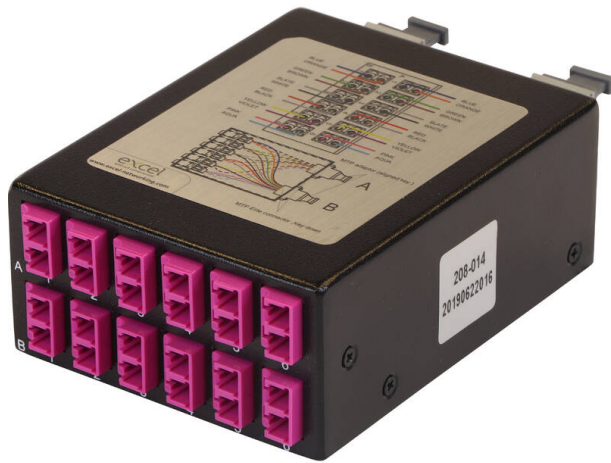

Casete de fibra MTP Enbeam de alta densidad 12 LC dúplex OM4 (24 núcleos)

Número de referencia: 208-014

excel
without compromise.

✕ LC a MTP terminado en fábrica

✕ Disponible en 6 y 12 LC dúplex (12 y 24 núcleos)

✕ Es compatible con paneles de conexión de 1U angulados de 4 tomas y rectos de 5 tomas

✕ Varias opciones de grados de fibra

✕ Terminado y probado en fábrica

✕ Conectores MTP Elite de US Conec

✕ Garantía de 25 años del sistema

Resumen del producto

El casete MTP de fibra óptica de alta densidad 6 LC dúplex Excelerator se instala directamente en el panel para casetes de fibra óptica Enbeam, para su montaje en un armario de 19". Esta gama de productos se ha diseñado y fabricado para dar soporte tanto a la instalación de fibra óptica preterminada como a la emergente 40/100 Gigabit Ethernet. Los casetes incluyen el conector MTP Elite de US Conec, de óptima calidad. El casete de 6 puertos dúplex tiene un conector MTP Elite en la parte trasera.

Casete de fibra MTP Enbeam de alta densidad 12 LC dúplex OM4 (24 núcleos)

Número de referencia: 208-014

Versión APC	no
Color	Negro

Especificaciones suplementarias

Características	Valores
Ancho	76 mm
Alto	38 mm
Fondo	97,5 mm
Grado IP	IP20
Grosor de los materiales	1,2 mm
Materiales	Acero laminado en frío
Temperatura en funcionamiento	-40 a +80 °C