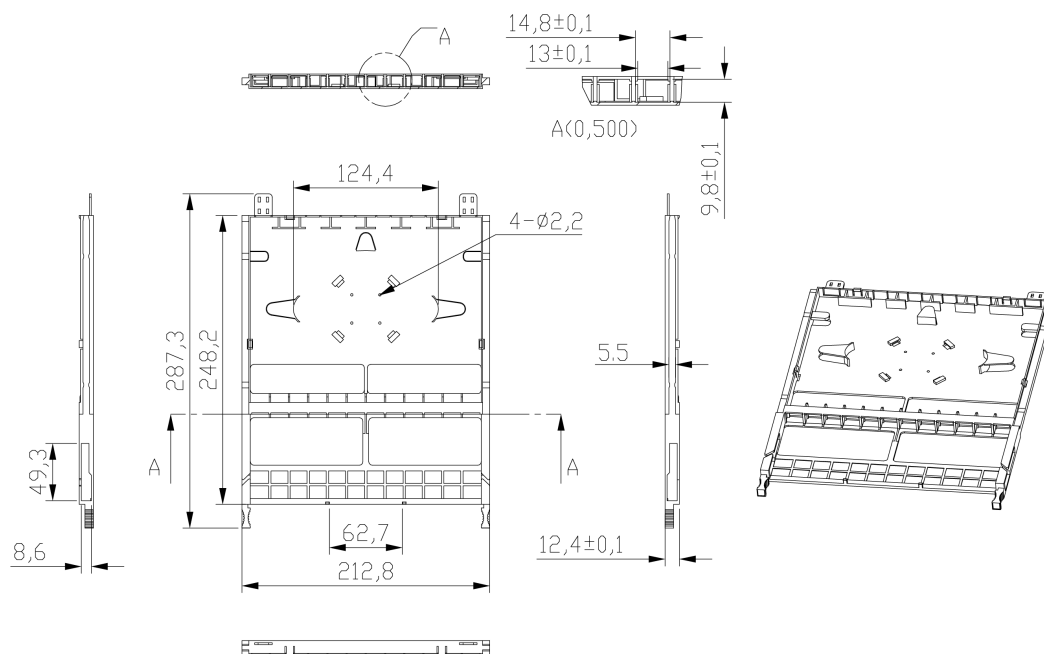

Los cassettes se pueden insertar en el panel desde el frente o la parte trasera y cuentan con 2 topes físicos, uno instalado y otro para el parcheo.

El panel también ofrece una gestión completa e innovadora de los cordones de parcheo en el frente y la gestión de cables en la parte trasera.

Casete Excel Enbeam de Alta Densidad con 12 Puertos y 24 Fibras LC OM3 Cargado con Adaptadores ...

excel
without compromise.

Número de referencia: 208-122

Color Gris

Especificaciones suplementarias

| Características | Valores |
|---------------------------------|-------------------------|
| Temperatura en funcionamiento | -40 a +80 °C |
| Capacidad | 24 fibras LC por casete |
| Ancho | 212,8mm |
| Alto | 12,4mm |
| Fondo | 287,3mm |
| Revestimiento de los materiales | ABS UL94-V0 |
| Color | Gris |

Dibujo del producto

Casete Excel Enbeam de Alta Densidad con 12 Puertos y 24 Fibras LC OM3 Cargado con Adaptadores ...

Número de referencia: 208-122

Estándares aplicables

| Norma aplicable | Detalles |
|--|---|
| RoHS-II/-III (2011/65/EU & 2015/863): 2023 | Our products, demonstrate full adherence to the regulatory stipulations of the EU Directive 2011/65/EU (RoHS-II) and its corresponding delegated directive 2015/863 (RoHS-III). |
| IEC 61754-1:2013 | Dispositivos de interconexión de fibra óptica y componentes pasivos - Interfaces de conectores de fibra óptica - Parte 1: General y guía |
| WFD: 2023 | Compliant to Waste Framework Directive |
| SCIP: 2023 | Compliant - Does Not Contain Substances of Concern In articles as such or in complex objects (Products) |
| POPs (EU) No 2019/1021 | EU Regulation for the restriction of Persistent Organic Pollutants. |