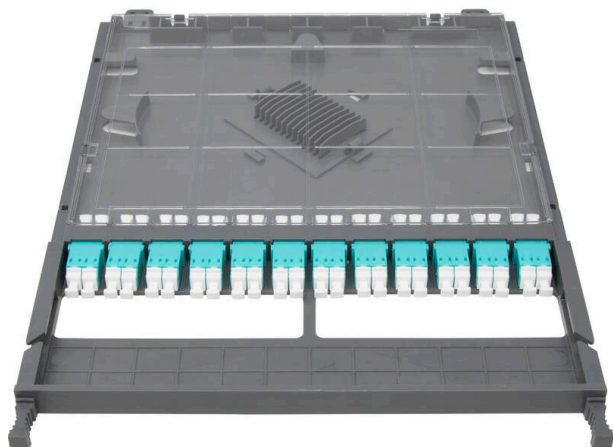

Casete Excel Enbeam de Alta Densidad con 12 Puertos y 24 Fibras LC OM3 Cargado con Adaptadores ...

Número de referencia: 208-122

excel
without compromise.

✕ Casetera LC de alta densidad de 24 fibras

✕ Completa con protectores de empalme

✕ Puede ser empalmada o terminada directamente

✕ Opciones de preterminación

✕ Opciones OS2, OM3 y OM4

✕ Garantía de sistema de 25 años disponible

Resumen del producto

El casete de alta densidad LC de Excel está diseñado para el panel Excel HD 1U, que tiene una capacidad para 6 cassettes, ofreciendo hasta 144 fibras por 1U. Se ofrece una variedad de cassettes que se pueden combinar según sea necesario para ofrecer un sistema altamente denso y flexible tanto para la conectividad LC como MTP.

Los cassettes LC se pueden empalmar, terminar directamente o preterminar, lo que ofrece una solución verdaderamente plug-n-play. Los cassettes se pueden suministrar con o sin pigtaills. Consulta la tabla de números de parte a continuación para todas las opciones. Los pigtaills (si se suministran) son de 2x12 colores y cumplen con el estándar de colores TIA 598.

Los cassettes se pueden insertar en el panel desde el frente o la parte trasera y cuentan con 2 topes físicos, uno instalado y otro para el parcheo.

El panel también ofrece una gestión completa e innovadora de los cordones de parcheo en el frente y la gestión de cables en la parte trasera.