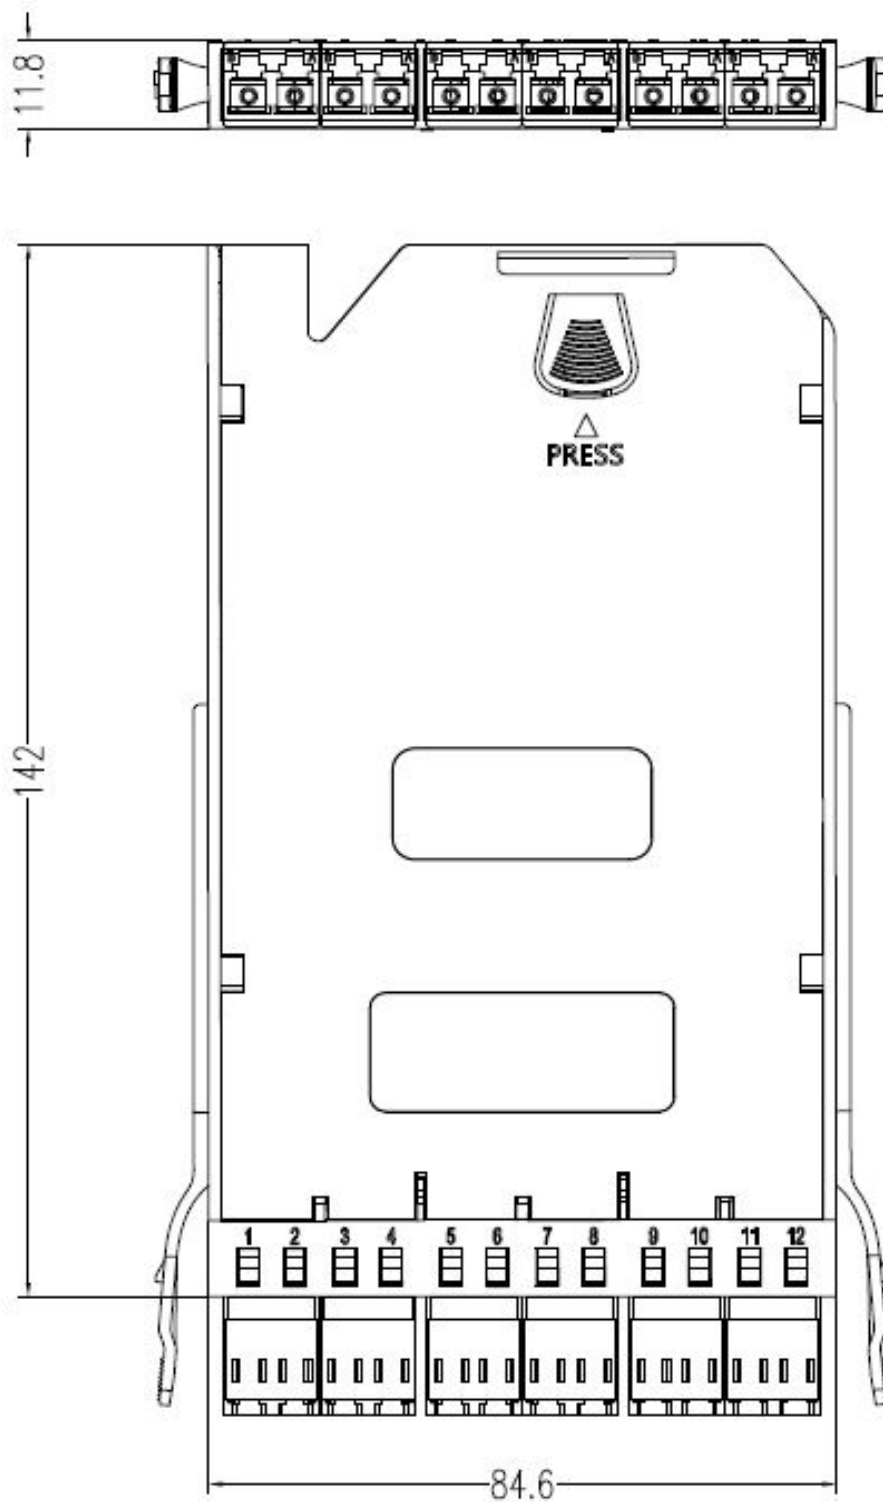

✕ Hochdichte 12-LC-Kassette

✕ Komplett mit Spleißschutz

✕ Kann gespleißt oder direkt terminiert werden

✕ Teil des Excel HD-Panelsystems

✕ OS2 und OM4 Optionen

Produktüberblick

Die Excel LC High-Density-Kassette ist für die Excel HD-Panels 208-157, 208-158 und 208-159 konzipiert, die eine Kapazität von 144, 288 und 576 Fasern bieten. Eine vollständige Palette von Kassetten wird angeboten und kann nach Bedarf gemischt und angepasst werden, um eine hochdichte und flexible LC-Konnektivität zu bieten.

Produktdetails

Artikel	Wert
Geeignet für Anzahl Kupplungen/Adapter	12
Mit Kupplung/Adapter	ja
Steckverbindertyp außen	LC
Steckverbindertyp innen	LC
Faserart	Singlemode
Farbe	schwarz

Zusätzliche Spezifikationen

Breite	84,6 mm
Tiefe	142 mm
Höhe	11,8 mm
Material	ABS
Lagertemperatur	-20 bis +85 °C
Betriebstemperatur	-20 bis +85 °C

Produktzeichnung

Standards

Norm	Beschreibung
IEC 61754-1:2013	Glasfaser-Verbindungsgeräte und passive Komponenten - Glasfaser-Steckerschnittstellen - Teil 1: Allgemeines und Orientierung
RoHS-II/-III (2011/65/EU & 2015/863): 2023	Our products, demonstrate full adherence to the regulatory stipulations of the EU Directive 2011/65/EU (RoHS-II) and its corresponding delegated directive 2015/863 (RoHS-III).
WFD: 2023	Compliant to Waste Framework Directive
SCIP: 2023	Compliant - Does Not Contain Substances of Concern In articles as such or in complex objects (Products)
POPs (EU) No 2019/1021	EU Regulation for the restriction of Persistent Organic Pollutants.