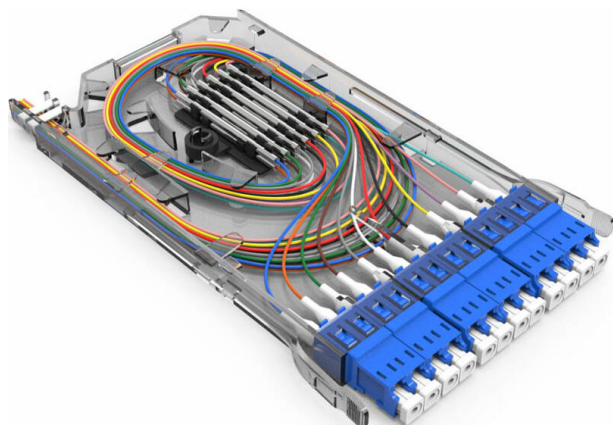

Excel Enbeam HD 6P-12F-LC-OS2 Cassette passant avec pigtails pré-installés

Référence du produit: 208-166

excel
without compromise.

- ✕ Cassette haute densité 12 LC
- ✕ Livrée avec des protecteurs de fusion
- ✕ Peut être fusionnée ou terminée directement
- ✕ Fait partie du système de panneaux Excel HD
- ✕ Options OS2 et OM4

Présentation du produit

La cassette haute densité Excel LC est conçue pour les panneaux Excel HD 208-157, 208-158 et 208-159, qui ont une capacité de 144, 288 et 576 fibres. Une gamme complète de cassettes est proposée et peut être mélangée selon les besoins pour offrir un système LC haute densité et flexible.

Caractéristiques du produit

Élément	Valeur
adapté au nombre de coupleurs/adaptateurs	12
avec coupleur/adaptateur	oui
type de connecteur externe	LC
type de connecteur interne	LC
type de fibre	monomode
couleur	noir