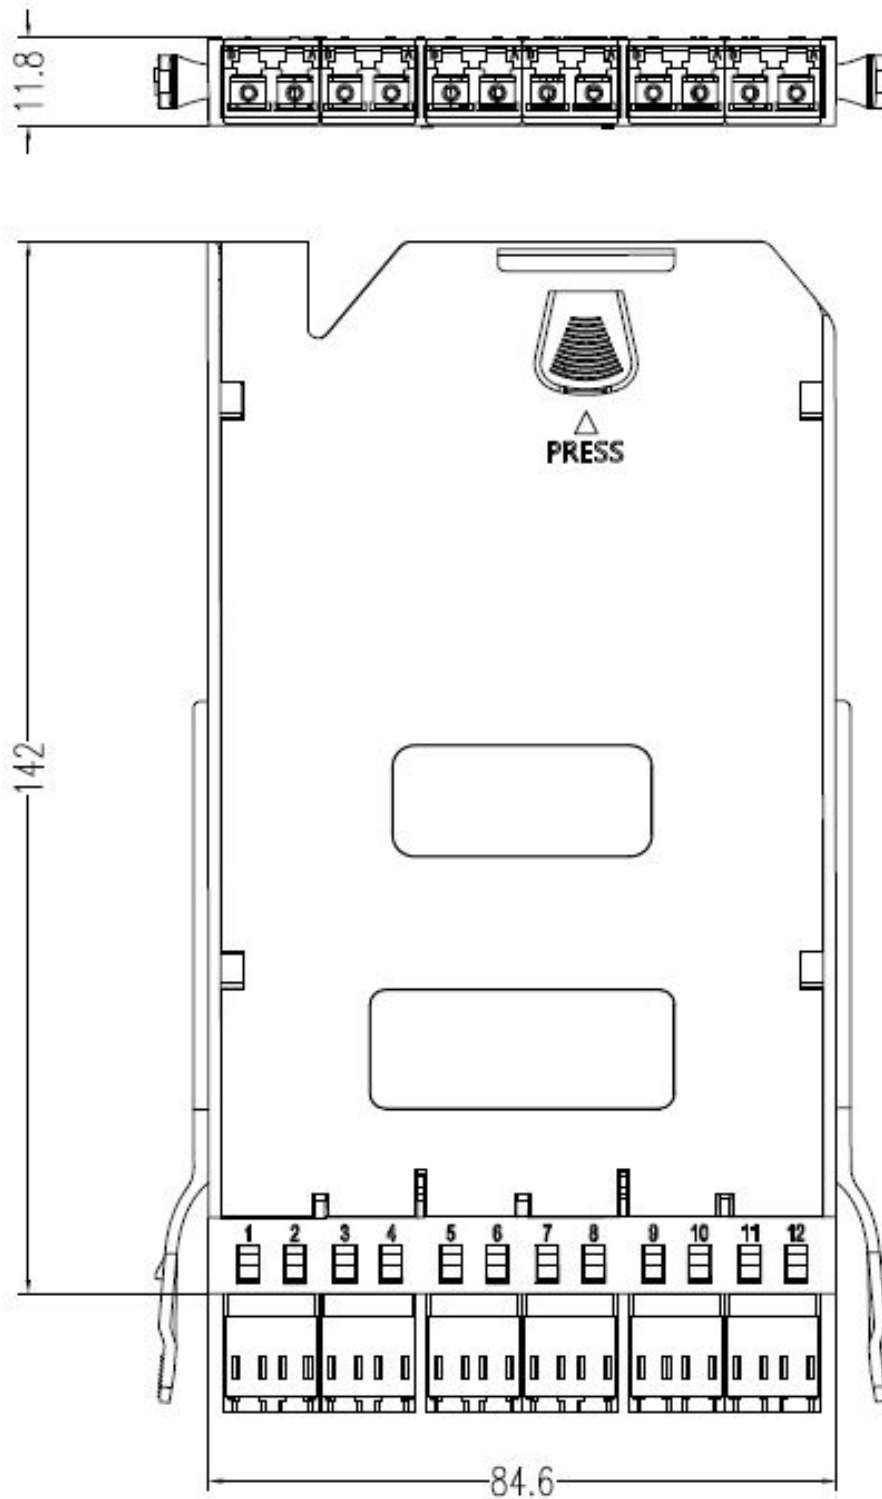

Dessin de produit