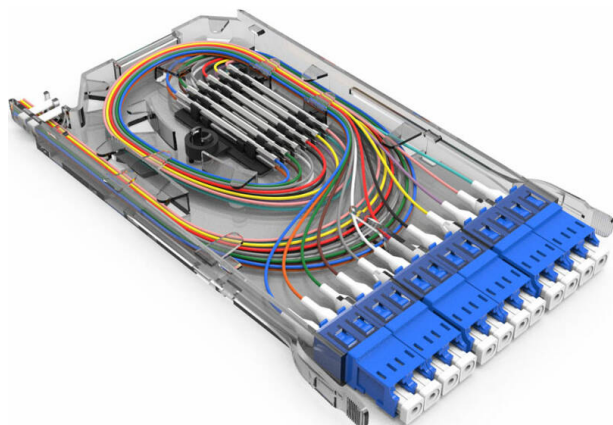

# Excel Enbeam HD 6P-12F-LC-OS2 Cassette passant avec pigtails pré-installés

Référence du produit: 208-166

**excel**  
without compromise.

- ✕ Cassette haute densité 12 LC
- ✕ Livrée avec des protecteurs de fusion
- ✕ Peut être fusionnée ou terminée directement
- ✕ Fait partie du système de panneaux Excel HD
- ✕ Options OS2 et OM4

## Présentation du produit

La cassette haute densité Excel LC est conçue pour les panneaux Excel HD 208-157, 208-158 et 208-159, qui ont une capacité de 144, 288 et 576 fibres. Une gamme complète de cassettes est proposée et peut être mélangée selon les besoins pour offrir un système LC haute densité et flexible.

## Caractéristiques du produit

Élément	Valeur
adapté au nombre de coupleurs/adaptateurs	12
avec coupleur/adaptateur	oui
type de connecteur externe	LC
type de connecteur interne	LC
type de fibre	monomode
couleur	noir

# Excel Enbeam HD 6P-12F-LC-OS2 Cassette passant avec pigtails pré-installés

Référence du produit: 208-166

Largeur	84,6 mm
Profondeur	142 mm
Hauteur	11,8 mm
Matériau	ABS
Température de stockage	-20 à +85 °C
Température de fonctionnement	-20 à +85 °C