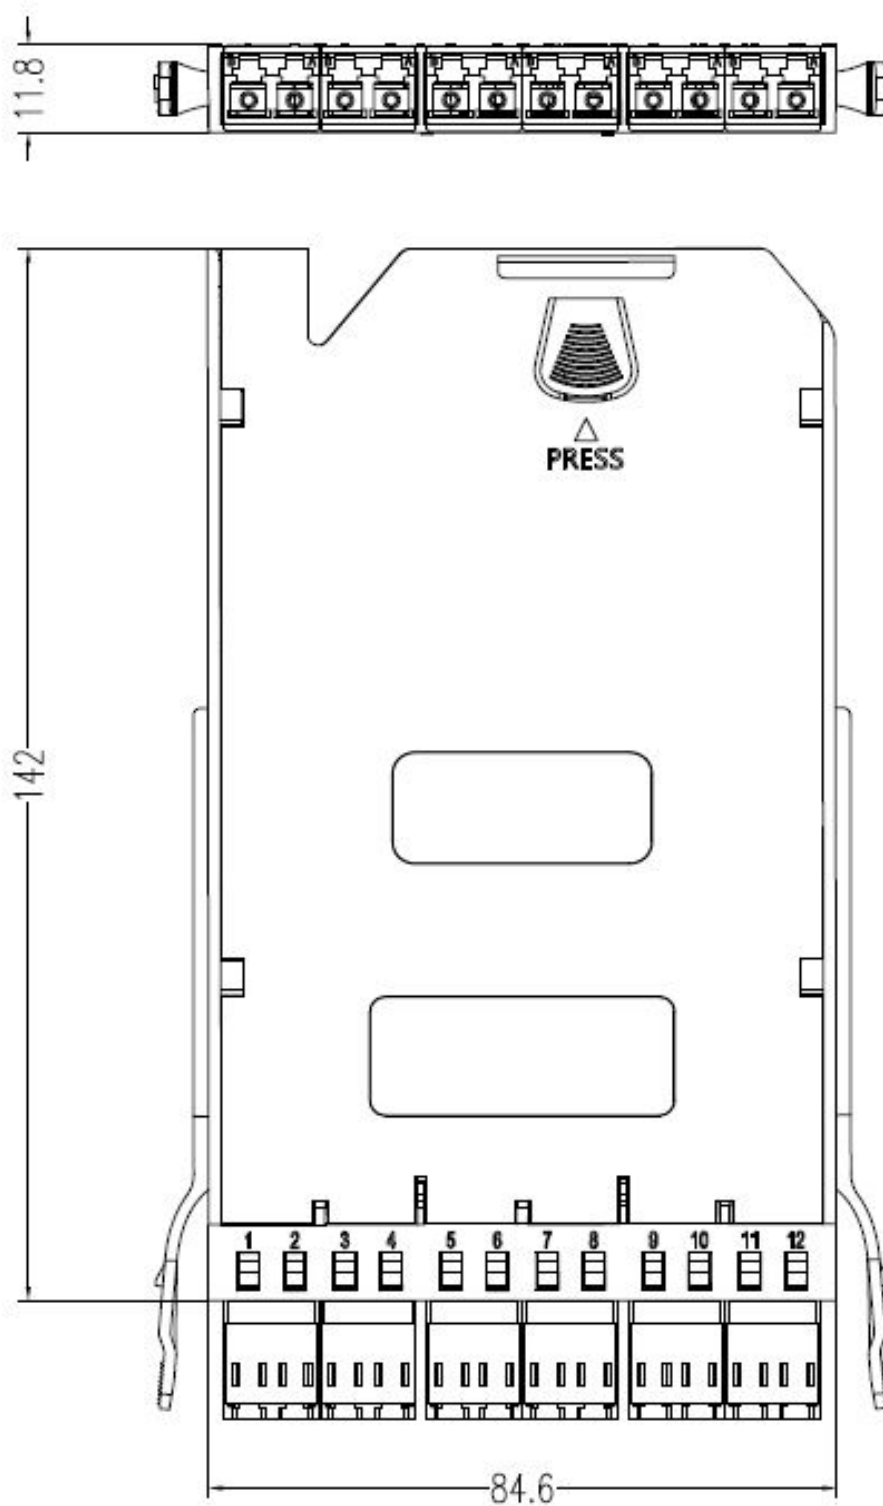

Référence du produit: 208-166

Largeur	84,6 mm
Profondeur	142 mm
Hauteur	11,8 mm
Matériau	ABS
Température de stockage	-20 à +85 °C
Température de fonctionnement	-20 à +85 °C

Dessin de produit

Excel Enbeam HD 6P-12F-LC-OS2 Cassette passant avec pigtaills pré-installés