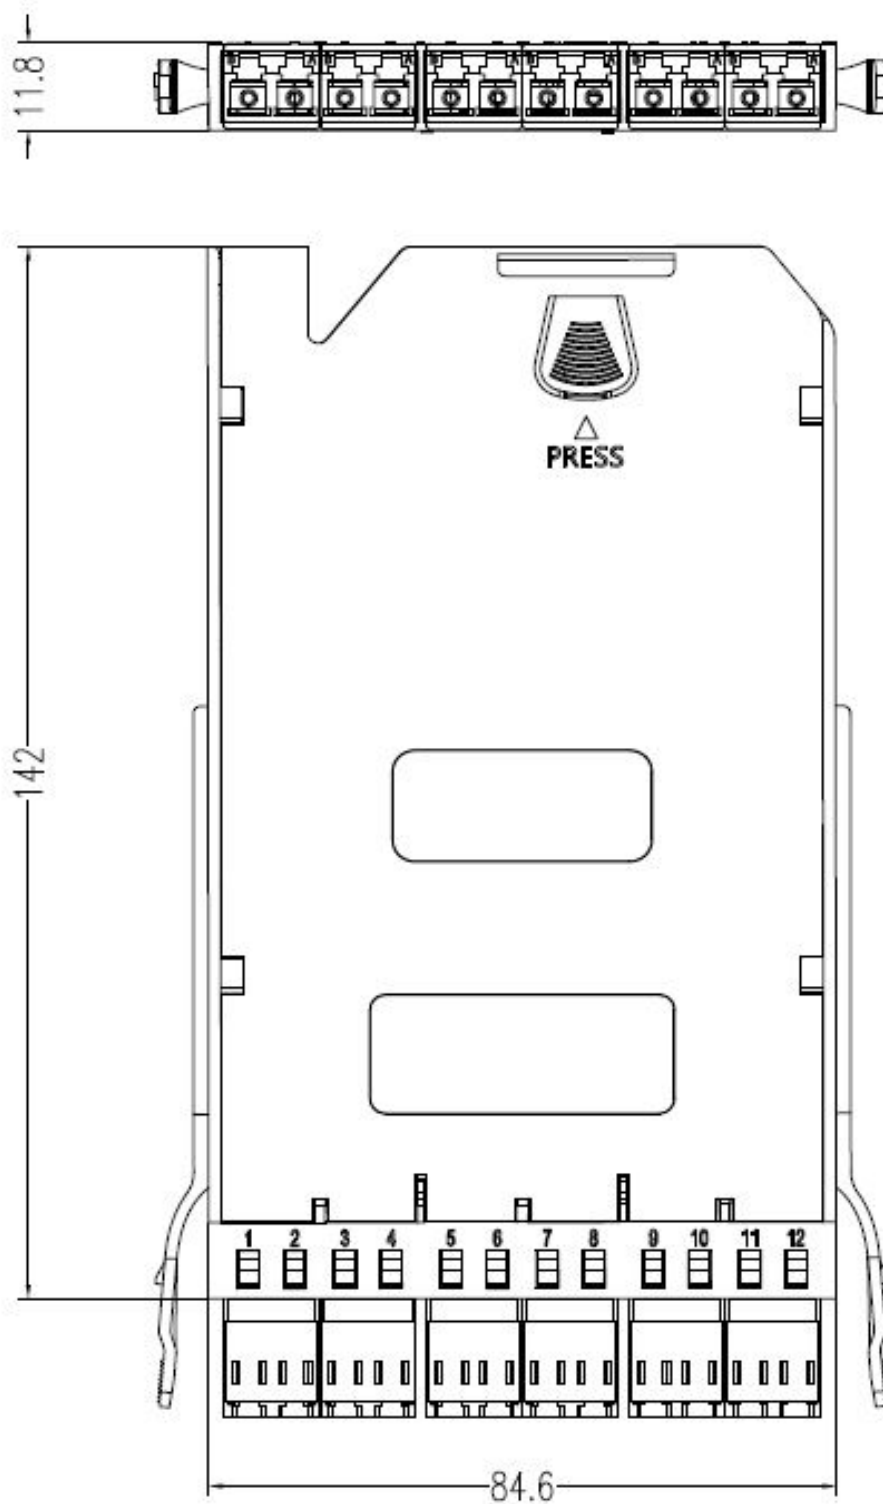

# Cassetta Excel Enbeam HD 6P-12F-LC-OS2 caricata con Pigtails

Codice articolo: 208-166

Larghezza	84,6 mm
Profondità	142 mm
Altezza	11,8 mm
Materiale	ABS
Temperatura di stoccaggio	-20 a +85 °C
Temperatura di funzionamento	-20 a +85 °C

**Disegno prodotto**