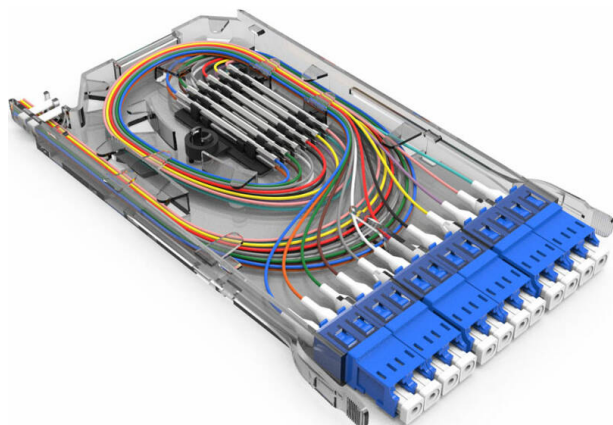

# Cassetta Excel Enbeam HD 6P-12F-LC-OS2 caricata con Pigtails

Codice articolo: 208-166

**excel**  
without compromise.

✕ Cassetta ad alta densità con 12 connettori LC

✕ Completa di protezioni per le giunzioni

✕ Può essere utilizzata per giunzioni o terminazioni dirette

✕ Parte del sistema di pannelli Excel HD

✕ Opzioni OS2 e OM4

## Panoramica del Prodotto

La cassetta ad alta densità Excel LC è progettata per i pannelli Excel HD 208-157, 208-158 e 208-159, che hanno la capacità di ospitare rispettivamente 144, 288 e 576 fibre. Viene offerta una vasta gamma di cassette che possono essere combinate come richiesto per offrire un sistema LC altamente denso e flessibile.

## Specifiche di Prodotto

Caratteristica	Valore
Adatto per numero di giunti / adattatori	12
Con giunto / adattatore	sì
Tipo di connettore esterno	LC
Tipo di connettore interno	LC
Tipo di fibra	Monomodale
Colore	Nero