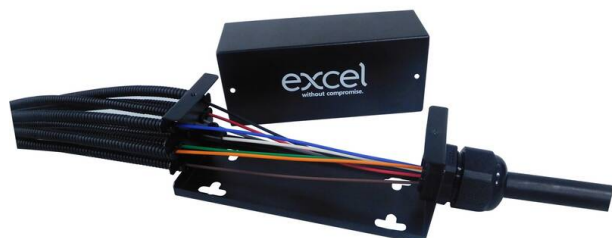

# Épanouisseur optique Enbeam 48 fibres

Référence du produit: 208-170

**excel**  
without compromise.

✕ Convient aux câbles à structure libre et à structure serrée

✕ Peut contenir jusqu'à 4 tubes breakout

✕ Point de fixation pour membrure de force centrale

✕ Le kit complet comprend un tube breakout

✕ En acier très solide

✕ Orifices de fixation à l'arrière

## Présentation du produit

L'épanouisseur optique Excel Enbeam 48 fibres permet de distribuer un câble multibrin à travers des chemins de câbles flexibles vers de multiples lieux de raccordement. Le chemin de câbles flexible protège les sous-unités ainsi que la fibre à structure serrée.

## Caractéristiques du produit

Élément	Valeur
nombre de fibres	48
avec câble creux	oui
décharge de câble de traction	oui
matériau	métal