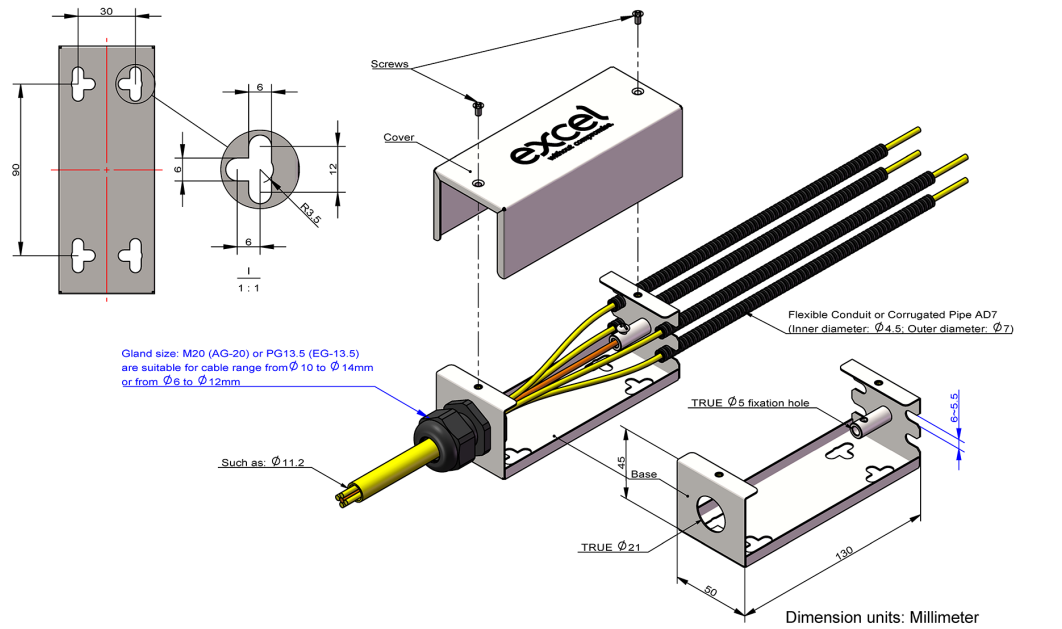

Dessins de produits

Spécifications supplémentaires

Caractéristiques	Valeurs
Matériau	Acier laminé à froid
Épaisseur du matériau	1,2 mm
Couleur	Noir Ral9005
Indice IP	20
Température de fonctionnement	-20°C à +85°C

Normes applicables

Norme applicable	Détails
RoHS-II/-III (2011/65/EU & 2015/863): 2023	Our products, demonstrate full adherence to the regulatory stipulations of the EU Directive 2011/65/EU (RoHS-II) and its corresponding delegated directive 2015/863 (RoHS-III).
CEI 61754-1:2013	Dispositif d'interconnexion en fibre optique et composants passifs - Interfaces des connecteurs fibre optique - Partie 1 : Généralités et consignes
ISO/CEI 11801-1:2017	Technologie de l'information - Câblage générique pour les locaux des usagers. Partie 1 Exigences générales
EN 50173-1:2018	Technologie de l'information Systèmes de câblage génériques - Exigences générales
WFD: 2023	Compliant to Waste Framework Directive
SCIP: 2023	Compliant - Does Not Contain Substances of Concern In articles as such or in complex objects (Products)
POPs (EU) No 2019/1021	EU Regulation for the restriction of Persistent Organic Pollutants.

Informations concernant les références produits

Référence du produit	Description
208-170	Épanouisseur optique Enbeam 48 fibres
208-171	Épanouisseur optique Enbeam 144 fibres

Excel est une solution d'infrastructure globale aux performances internationales de premier plan - conception, fabrication, support et livraison - sans compromis.

Contactez-nous à l'adresse sales@excel-networking.com