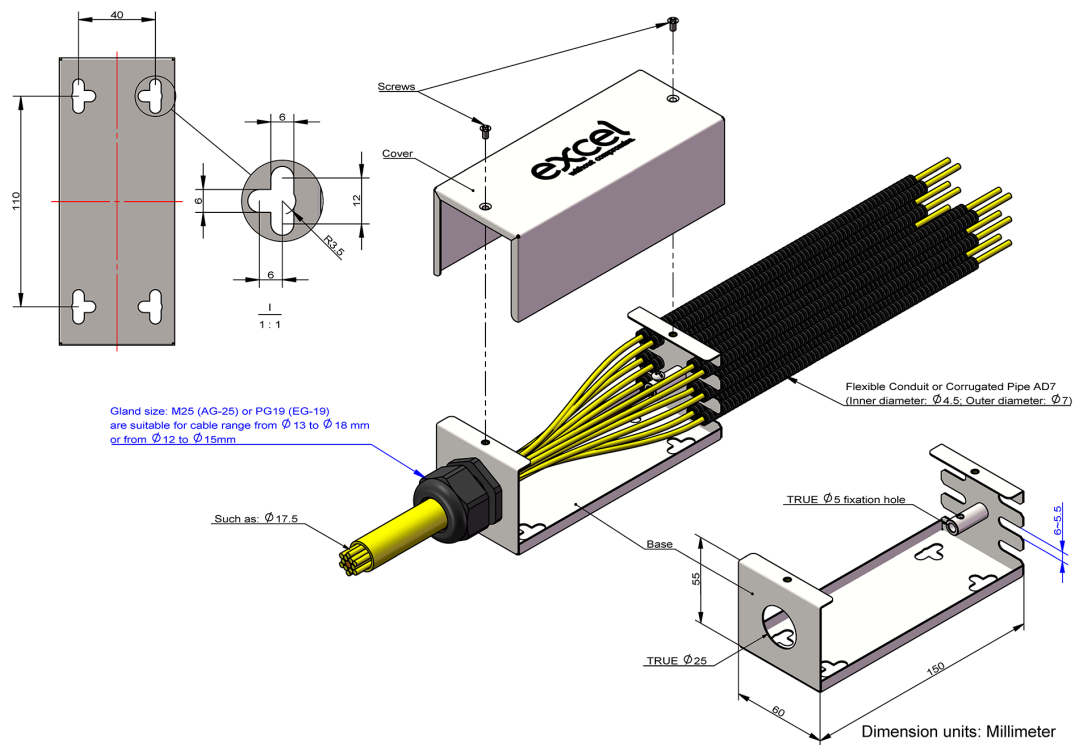

Dessins de produits

Spécifications supplémentaires

Caractéristiques	Valeurs
Matériau	Acier laminé à froid
Épaisseur du matériau	1,2 mm
Couleur	Noir Ral9005
Indice IP	20
Température de fonctionnement	-20°C à +85°C

Normes applicables

Norme applicable	Détails
RoHS-II/-III (2011/65/EU & 2015/863): 2023	Our products, demonstrate full adherence to the regulatory stipulations of the EU Directive 2011/65/EU (RoHS-II) and its corresponding delegated directive 2015/863 (RoHS-III).
CEI 61754-1:2013	Dispositif d'interconnexion en fibre optique et composants passifs - Interfaces des connecteurs fibre optique - Partie 1 : Généralités et consignes
ISO/CEI 11801-1:2017	Technologie de l'information - Câblage générique pour les locaux des usagers. Partie 1 Exigences générales
EN 50173-1:2018	Technologie de l'information Systèmes de câblage génériques - Exigences générales
WFD: 2023	Compliant to Waste Framework Directive
SCIP: 2023	Compliant - Does Not Contain Substances of Concern In articles as such or in complex objects (Products)
POPs (EU) No 2019/1021	EU Regulation for the restriction of Persistent Organic Pollutants.

Informations concernant les références produits

Référence du produit	Description
208-170	Épanouisseur optique Enbeam 48 fibres
208-171	Épanouisseur optique Enbeam 144 fibres

Excel est une solution d'infrastructure globale aux performances internationales de premier plan - conception, fabrication, support et livraison - sans compromis.

Contactez-nous à l'adresse sales@excel-networking.com