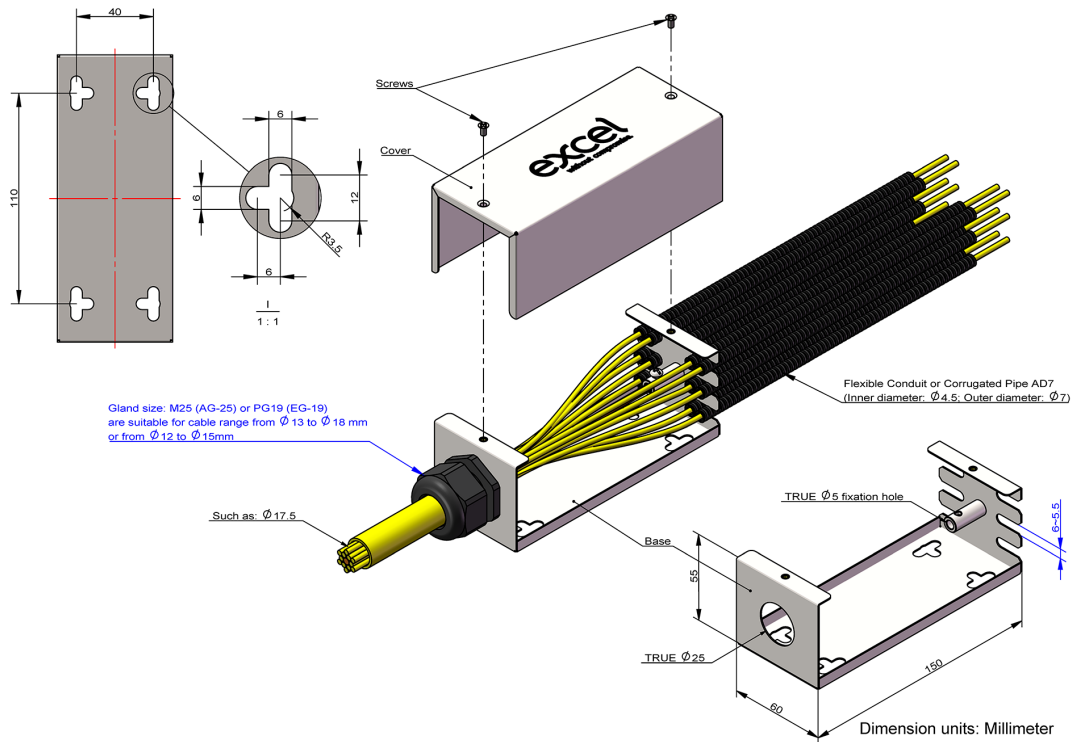

Dessins de produits

Spécifications supplémentaires

Caractéristiques	Valeurs
Matériau	Acier laminé à froid
Épaisseur du matériau	1,2 mm
Couleur	Noir Ral9005
Indice IP	20
Température de fonctionnement	-20°C à +85°C

Normes applicables

Norme applicable	Détails
RoHS-II/-III (2011/65/EU & 2015/863): 2023	Our products, demonstrate full adherence to the regulatory stipulations of the EU Directive 2011/65/EU (RoHS-II) and its corresponding delegated directive 2015/863 (RoHS-III).
CEI 61754-1:2013	Dispositif d'interconnexion en fibre optique et composants passifs - Interfaces des connecteurs fibre optique - Partie 1 : Généralités et consignes
ISO/CEI 11801-1:2017	Technologie de l'information - Câblage générique pour les locaux des usagers. Partie 1 Exigences générales
EN 50173-1:2018	Technologie de l'information Systèmes de câblage génériques - Exigences générales
WFD: 2023	Compliant to Waste Framework Directive
SCIP: 2023	Compliant - Does Not Contain Substances of Concern In articles as such or in complex objects (Products)
POPs (EU) No 2019/1021	EU Regulation for the restriction of Persistent Organic Pollutants.

Informations concernant les références produits

Référence du produit	Description
208-170	Épanouisseur optique Enbeam 48 fibres
208-171	Épanouisseur optique Enbeam 144 fibres

Excel est une solution d'infrastructure globale aux performances internationales de premier plan - conception, fabrication, support et livraison - sans compromis.

Contactez-nous à l'adresse sales@excel-networking.com