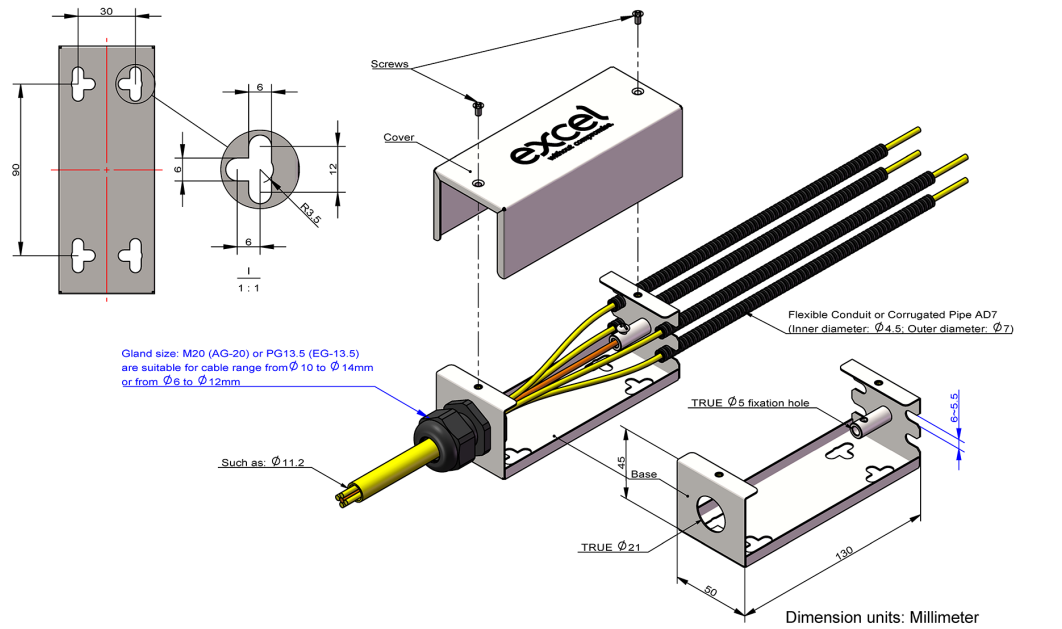

Épanouisseur optique Enbeam 144 fibres

Référence du produit: 208-171

excel
without compromise.

✕ Convient aux câbles à structure libre et à structure serrée

✕ Peut contenir jusqu'à 12 tubes breakout

✕ Point de fixation pour membrure de force centrale

✕ Le kit complet comprend un tube breakout

✕ En acier très solide

✕ Orifices de fixation à l'arrière

Présentation du produit

L'épanouisseur optique Excel Enbeam 144 fibres permet de distribuer un câble multibrin à travers des chemins de câbles flexibles vers de multiples lieux de raccordement. Le chemin de câbles flexible protège les sous-unités ainsi que la fibre à structure serrée.

Caractéristiques du produit

Élément	Valeur
nombre de fibres	144
avec câble creux	oui
décharge de câble de traction	oui
matériau	métal

Dessins de produits

Spécifications supplémentaires

Caractéristiques	Valeurs
Matériau	Acier laminé à froid
Épaisseur du matériau	1,2 mm
Couleur	Noir Ral9005
Indice IP	20
Température de fonctionnement	-20°C à +85°C

Informations concernant les références produits

Référence du produit	Description
208-170	Épanouisseur optique Enbeam 48 fibres
208-171	Épanouisseur optique Enbeam 144 fibres

Excel est une solution d'infrastructure globale aux performances internationales de premier plan - conception, fabrication, support et livraison - sans compromis.