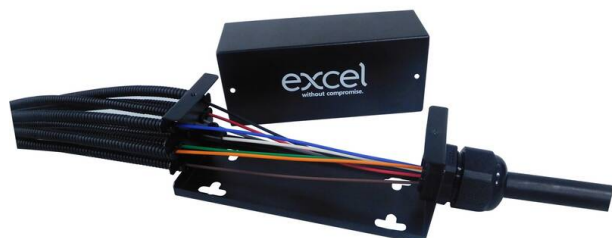

Épanouisseur optique Enbeam 144 fibres

Référence du produit: 208-171

excel
without compromise.

✕ Convient aux câbles à structure libre et à structure serrée

✕ Peut contenir jusqu'à 12 tubes breakout

✕ Point de fixation pour membrure de force centrale

✕ Le kit complet comprend un tube breakout

✕ En acier très solide

✕ Orifices de fixation à l'arrière

Présentation du produit

L'épanouisseur optique Excel Enbeam 144 fibres permet de distribuer un câble multibrin à travers des chemins de câbles flexibles vers de multiples lieux de raccordement. Le chemin de câbles flexible protège les sous-unités ainsi que la fibre à structure serrée.

Caractéristiques du produit

Élément	Valeur
nombre de fibres	144
avec câble creux	oui
décharge de câble de traction	oui
matériau	métal

Dessins de produits

Spécifications supplémentaires

Caractéristiques	Valeurs
Matériau	Acier laminé à froid
Épaisseur du matériau	1,2 mm
Couleur	Noir Ral9005
Indice IP	20
Température de fonctionnement	-20°C à +85°C