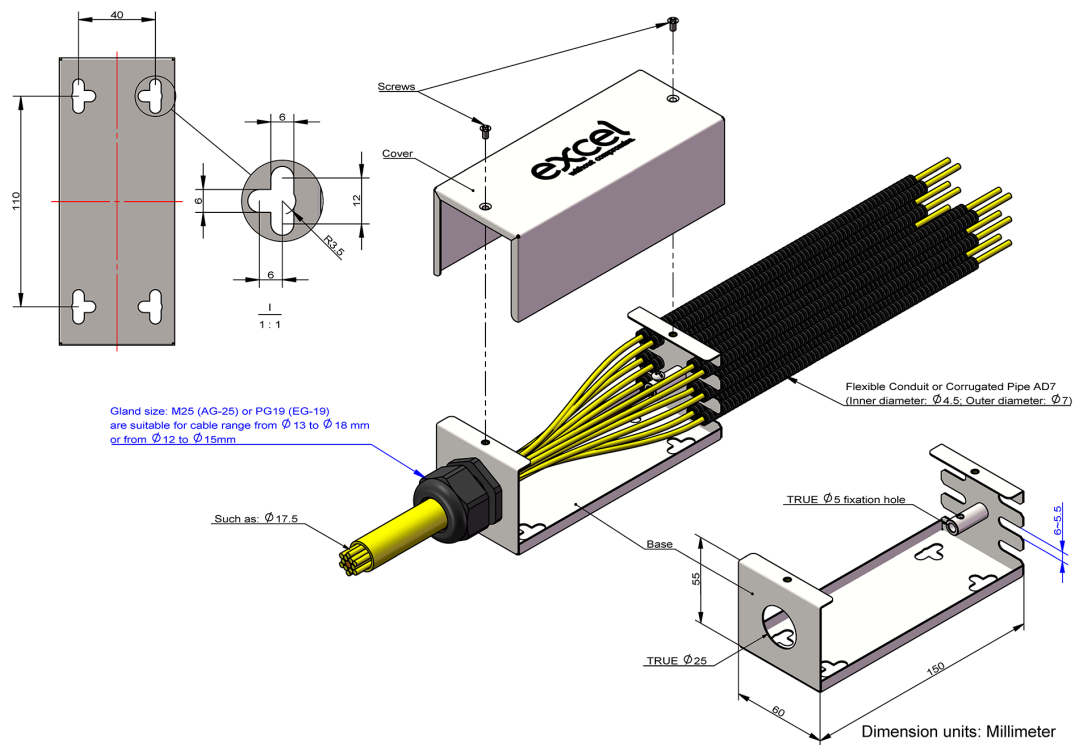

Épanouisseur optique Enbeam 144 fibres

Référence du produit: 208-171

excel
without compromise.

✕ Convient aux câbles à structure libre et à structure serrée

✕ Peut contenir jusqu'à 12 tubes breakout

✕ Point de fixation pour membrure de force centrale

✕ Le kit complet comprend un tube breakout

✕ En acier très solide

✕ Orifices de fixation à l'arrière

Présentation du produit

L'épanouisseur optique Excel Enbeam 144 fibres permet de distribuer un câble multibrin à travers des chemins de câbles flexibles vers de multiples lieux de raccordement. Le chemin de câbles flexible protège les sous-unités ainsi que la fibre à structure serrée.

Caractéristiques du produit

Élément	Valeur
nombre de fibres	144
avec câble creux	oui
décharge de câble de traction	oui
matériau	métal

Dessins de produits

Spécifications supplémentaires

Caractéristiques	Valeurs
Matériau	Acier laminé à froid
Épaisseur du matériau	1,2 mm
Couleur	Noir Ral9005
Indice IP	20
Température de fonctionnement	-20°C à +85°C

Informations concernant les références produits

Référence du produit	Description
208-170	Épanouisseur optique Enbeam 48 fibres
208-171	Épanouisseur optique Enbeam 144 fibres

Excel est une solution d'infrastructure globale aux performances internationales de premier plan - conception, fabrication, support et livraison - sans compromis.