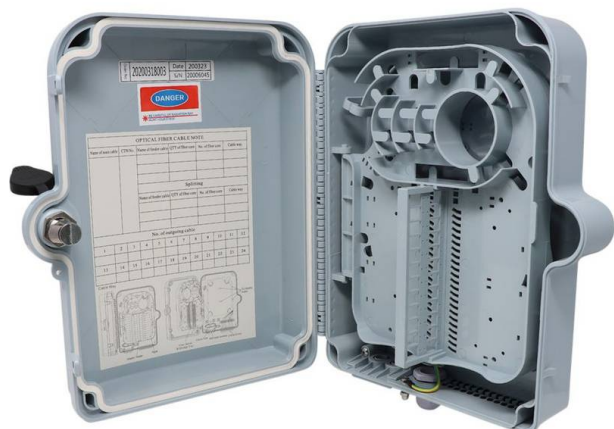

Boîtier pour Habitat Collectif Enbeam Jusqu'à 48 Fibres, Non Équipé

Référence du produit: 208-173

excel
without compromise.

✕ Zone dédiée aux coupleurs

✕ Indice de protection IP55

✕ Verrouillable

✕ Compatible avec les adaptateurs SC Simplex et LC Duplex

✕ RoHS

✕ Garantie système de 25 ans

Présentation du produit

Le boîtier pour habitat collectif Excel Enbeam permet de raccorder jusqu'à 3 câbles optiques, fournit un espace dédié aux coupleurs et jusqu'à 48 épissures de fusion.

Comporte jusqu'à 24 adaptateurs SC simplex pour les applications internes ou externes. Les boîtiers pour habitat collectif offrent une solution rentable dans le réseau FTTX.

Caractéristiques du produit

Élément	Valeur
montage apparent	oui
avec coupleurs	non
adapté au nombre de coupleurs	24
adapté au type de fibre	multimode/monomode
indice de protection (IP)	IP55
température ambiante	-40...60 °C
largeur	237 mm
hauteur	317 mm
profondeur	101 mm