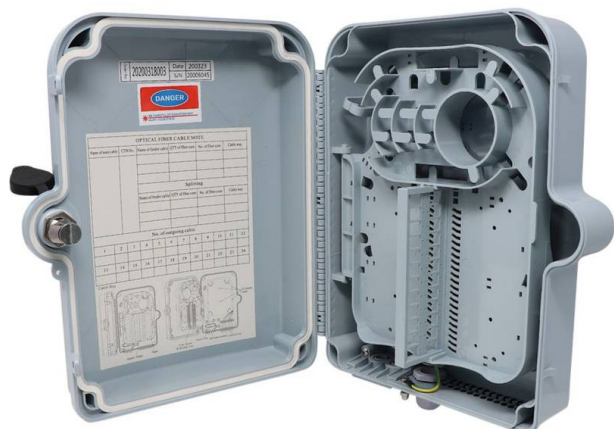

# Boîtier pour Habitat Collectif Enbeam Jusqu'à 48 Fibres, Non Équipé

Référence du produit: 208-173

**excel**  
without compromise.

✕ Zone dédiée aux coupleurs

✕ Indice de protection IP55

✕ Verrouillable

✕ Compatible avec les adaptateurs SC Simplex et LC Duplex

## Présentation du produit

Le boîtier pour habitat collectif Excel Enbeam permet de raccorder jusqu'à 3 câbles optiques, fournit un espace dédié aux coupleurs et jusqu'à 48 épissures de fusion.

Comporte jusqu'à 24 adaptateurs SC simplex pour les applications internes ou externes. Les boîtiers pour habitat collectif offrent une solution rentable dans le réseau FTTX.

## Caractéristiques du produit

Élément	Valeur
montage apparent	oui
avec coupleurs	non
adapté au nombre de coupleurs	24
adapté au type de fibre	multimode/monomode
indice de protection (IP)	IP55
température ambiante	-40...60 °C
largeur	237 mm
hauteur	317 mm
profondeur	101 mm

## Spécifications supplémentaires

Caractéristiques	Valeurs
Capacité	Jusqu'à 48 fibres en utilisant LC duplex/ 24 en utilisant SC simplex
Poids	6 kg
Matériau	ABS
Couleur	Gris RAL 7035
Diamètre de câble d'entrée	10,35 mm à 13,05 mm
Humidité	93 % à 40 degrés C
Pression atmosphérique	62 kPa - 101 kPa