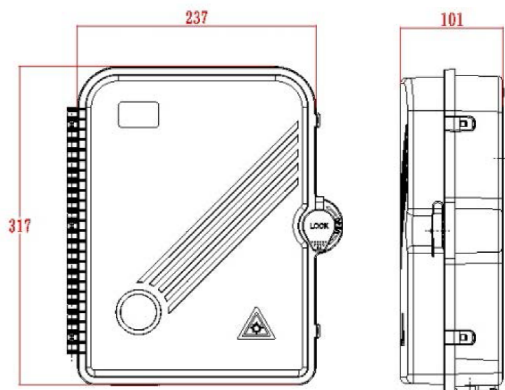

Élément	Valeur
montage apparent	oui
avec coupleurs	non
adapté au nombre de coupleurs	24
adapté au type de fibre	multimode/monomode
indice de protection (IP)	IP55
température ambiante	-40...60 °C
largeur	237 mm
hauteur	317 mm
profondeur	101 mm

Boîtier pour Habitat Collectif Enbeam Jusqu'à 48 Fibres, Non Équipé

Référence du produit: 208-173

Spécifications supplémentaires

Caractéristiques	Valeurs
Capacité	Jusqu'à 48 fibres en utilisant LC duplex/ 24 en utilisant SC simplex
Poids	6 kg
Matériau	ABS
Couleur	Gris RAL 7035
Diamètre de câble d'entrée	10,35 mm à 13,05 mm
Humidité	93 % à 40 degrés C
Pression atmosphérique	62 kPa - 101 kPa

Accessoires inclus

Accessoires	Quantité
Protections d'épissure	24
Attache de câble en nylon	10
Connecteurs de fermeture	24
Fixations murales (jeux)	1

Boîtier pour Habitat Collectif Enbeam Jusqu'à 48 Fibres, Non Équipé

Référence du produit: 208-173

excel
without compromise.

Dessin de produit

Dimensions

317mmx 237mmx101mm

Installation Dimensions

274mm x 206mm(187mm)

Informations concernant les références produits