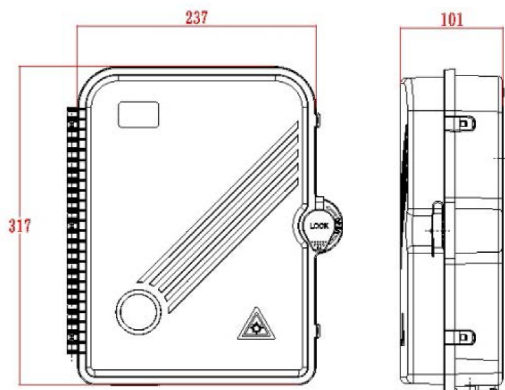

# Boîtier pour Habitat Collectif Enbeam Jusqu'à 48 Fibres, Non Équipé

Référence du produit: 208-173

**excel**  
without compromise.

## Dessin de produit

### Dimensions

317mmx 237mmx101mm

### Installation Dimensions

274mm x 206mm(187mm)