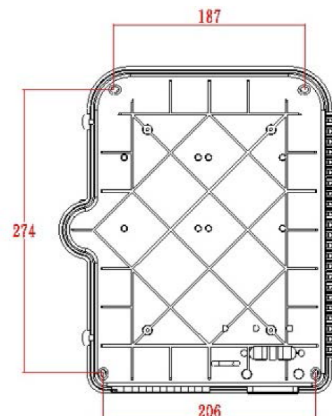

## Caractéristiques du produit

Élément	Valeur
montage apparent	oui
avec coupleurs	non
adapté au nombre de coupleurs	24
adapté au type de fibre	multimode/monomode
indice de protection (IP)	IP55
température ambiante	-40...60 °C
largeur	237 mm
hauteur	317 mm
profondeur	101 mm

## Dessin de produit

### Dimensions

317mmx 237mmx101mm

### Installation Dimensions

274mm x 206mm(187mm)