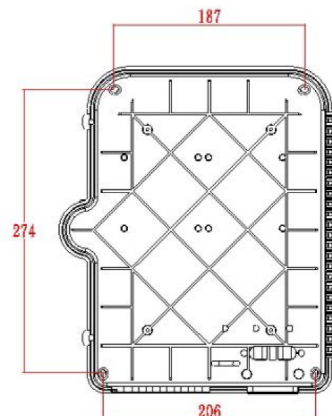

Élément	Valeur
montage apparent	oui
avec coupleurs	non
adapté au nombre de coupleurs	24
adapté au type de fibre	multimode/monomode
indice de protection (IP)	IP55
température ambiante	-40...60 °C
largeur	237 mm
hauteur	317 mm
profondeur	101 mm

Référence du produit: 208-173

excel
without compromise.

Dessin de produit

Dimensions

317mmx 237mmx101mm

Installation Dimensions

274mm x 206mm(187mm)

Informations concernant les références produits

Référence du produit	Description
208-173	Boîtier pour Habitat Collectif Enbeam Jusqu'à 48 Fibres, Non Équipé
208-174	Boîtier pour Habitat Collectif Enbeam Équipé de 12 Adaptateurs Monomodes Simplex SC/APC OS1/OS2
208-175	Boîtier pour Habitat Collectif Enbeam Équipé de 24 Adaptateurs Monomodes Simplex SC/APC OS1/OS2
208-176	Boîtier pour habitat collectif Enbeam équipé de 12 adaptateurs monomodes simplex SC/OS1/OS2
208-177	Boîtier pour habitat collectif Enbeam équipé de 24 adaptateurs monomodes simplex SC/OS1/OS2
208-178	Boîtier pour habitat collectif Enbeam équipé de 12 adaptateurs multimodes simplex SC/OM3
208-179	Boîtier pour habitat collectif Enbeam équipé de 24 adaptateurs multimodes simplex SC/OM3
208-180	Boîtier pour habitat collectif Enbeam équipé de 12 adaptateurs multimodes simplex SC/OM4
208-181	Boîtier pour habitat collectif Enbeam équipé de 24 adaptateurs multimodes simplex SC/OM4