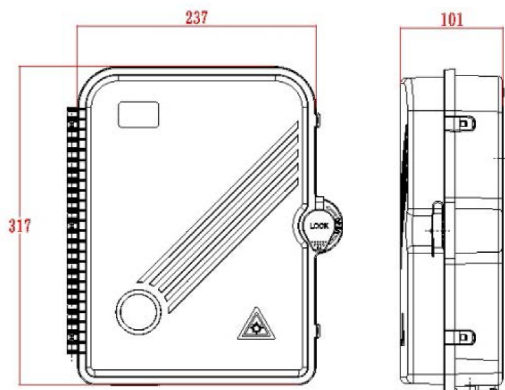

Élément	Valeur
montage apparent	oui
type de connecteur	SC
avec coupleurs	oui
adapté au nombre de coupleurs	24
adapté au type de fibre	monomode
indice de protection (IP)	IP55
température ambiante	-40...60 °C
largeur	237 mm
hauteur	317 mm
profondeur	101 mm

Référence du produit: 208-174

Spécifications supplémentaires

Caractéristiques	Valeurs
Capacité	Jusqu'à 48 fibres en utilisant LC duplex/ 24 en utilisant SC simplex
Poids	6 kg
Matériau	ABS
Couleur	Gris RAL 7035
Diamètre de câble d'entrée	10,35 mm à 13,05 mm
Humidité	93 % à 40 degrés C
Pression atmosphérique	62 kPa - 101 kPa

Accessoires inclus

Accessoires	Quantité
Protections d'épissure	24
Attache de câble en nylon	10
Connecteurs de fermeture	24
Fixations murales (jeux)	1

Dessin de produit

Dimensions

317mmx 237mmx101mm

Installation Dimensions