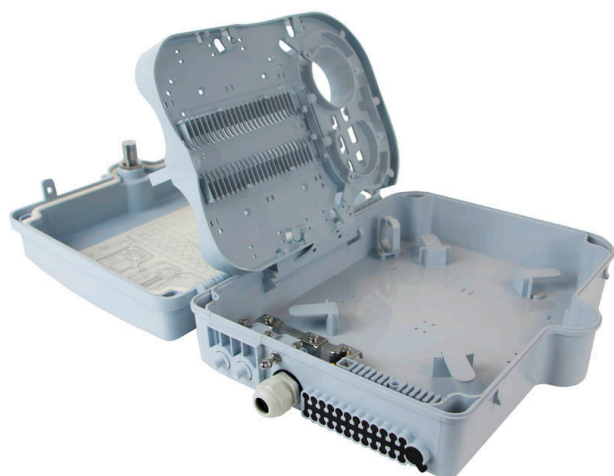

Boîtier pour Habitat Collectif Enbeam Équipé de 12 Adaptateurs Monomodes Simplex SC/APC OS1/...

excel
without compromise.

Référence du produit: 208-174

✕ Zone dédiée aux coupleurs

✕ Indice de protection IP55

✕ Verrouillable

✕ Compatible avec les adaptateurs SC simplex

✕ RoHS

✕ Garantie système de 25 ans

Présentation du produit

Le boîtier pour habitat collectif Excel Enbeam permet de raccorder jusqu'à 3 câbles optiques, fournit un espace dédié aux coupleurs et jusqu'à 48 épissures de fusion.

Comporte jusqu'à 24 adaptateurs SC simplex pour les applications internes ou externes. Les boîtiers pour habitat collectif offrent une solution rentable dans le réseau FTTH.

Caractéristiques du produit

Élément	Valeur
montage apparent	oui
type de connecteur	SC
avec coupleurs	oui
adapté au nombre de coupleurs	24
adapté au type de fibre	monomode
indice de protection (IP)	IP55
température ambiante	-40...60 °C
largeur	237 mm
hauteur	317 mm
profondeur	101 mm