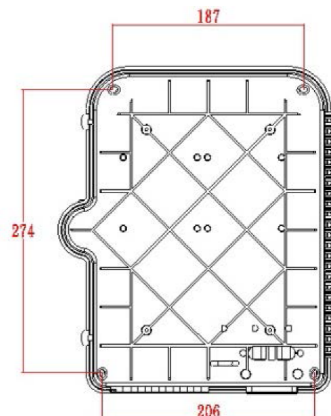

Élément	Valeur
montage apparent	oui
type de connecteur	SC
avec coupleurs	oui
adapté au nombre de coupleurs	24
adapté au type de fibre	monomode
indice de protection (IP)	IP55
température ambiante	-40...60 °C
largeur	237 mm
hauteur	317 mm
profondeur	101 mm

Référence du produit: 208-174

Spécifications supplémentaires

Caractéristiques	Valeurs
Capacité	Jusqu'à 48 fibres en utilisant LC duplex/ 24 en utilisant SC simplex
Poids	6 kg
Matériau	ABS
Couleur	Gris RAL 7035
Diamètre de câble d'entrée	10,35 mm à 13,05 mm
Humidité	93 % à 40 degrés C
Pression atmosphérique	62 kPa - 101 kPa

Accessoires inclus

Accessoires	Quantité
Protections d'épissure	24
Attache de câble en nylon	10
Connecteurs de fermeture	24
Fixations murales (jeux)	1

Dessin de produit

Dimensions

317mmx 237mmx101mm

Installation Dimensions

274mm x 206mm(187mm)

Informations concernant les références produits

Référence du produit	Description
208-173	Boîtier pour Habitat Collectif Enbeam Jusqu'à 48 Fibres, Non Équipé
208-174	Boîtier pour Habitat Collectif Enbeam Équipé de 12 Adaptateurs Monomodes Simplex SC/APC OS1/OS2
208-175	Boîtier pour Habitat Collectif Enbeam Équipé de 24 Adaptateurs Monomodes Simplex SC/APC OS1/OS2
208-176	Boîtier pour habitat collectif Enbeam équipé de 12 adaptateurs monomodes simplex SC/OS1/OS2
208-177	Boîtier pour habitat collectif Enbeam équipé de 24 adaptateurs monomodes simplex SC/OS1/OS2
208-178	Boîtier pour habitat collectif Enbeam équipé de 12 adaptateurs multimodes simplex SC/OM3
208-179	Boîtier pour habitat collectif Enbeam équipé de 24 adaptateurs multimodes simplex SC/OM3
208-180	Boîtier pour habitat collectif Enbeam équipé de 12 adaptateurs multimodes simplex SC/OM4
208-181	Boîtier pour habitat collectif Enbeam équipé de 24 adaptateurs multimodes simplex SC/OM4