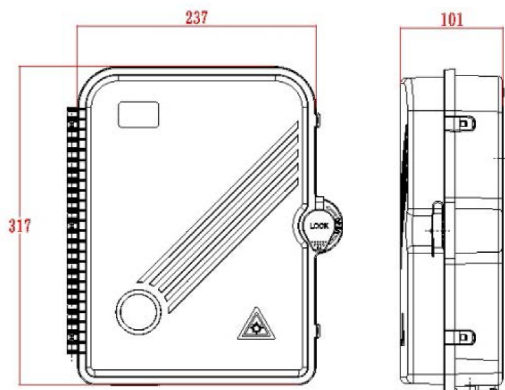

Élément	Valeur
montage apparent	oui
type de connecteur	SC
avec coupleurs	oui
adapté au nombre de coupleurs	24
adapté au type de fibre	monomode
indice de protection (IP)	IP55
température ambiante	-40...60 °C
largeur	237 mm
hauteur	317 mm
profondeur	101 mm

Référence du produit: 208-175

Spécifications supplémentaires

Caractéristiques	Valeurs
Capacité	Jusqu'à 48 fibres en utilisant LC duplex/ 24 en utilisant SC simplex
Poids	6 kg
Matériau	ABS
Couleur	Gris RAL 7035
Diamètre de câble d'entrée	10,35 mm à 13,05 mm
Humidité	93 % à 40 degrés C
Pression atmosphérique	62 kPa - 101 kPa

Accessoires inclus

Accessoires	Quantité
Protections d'épissure	24
Attache de câble en nylon	10
Connecteurs de fermeture	24
Fixations murales (jeux)	1

Dessin de produit

Dimensions

317mmx 237mmx101mm

Installation Dimensions