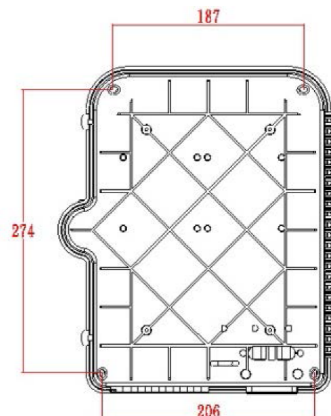

Élément	Valeur
montage apparent	oui
type de connecteur	SC
avec coupleurs	oui
adapté au nombre de coupleurs	24
adapté au type de fibre	monomode
indice de protection (IP)	IP55
température ambiante	-40...60 °C
largeur	237 mm
hauteur	317 mm
profondeur	101 mm

Référence du produit: 208-175

Spécifications supplémentaires

Caractéristiques	Valeurs
Capacité	Jusqu'à 48 fibres en utilisant LC duplex/ 24 en utilisant SC simplex
Poids	6 kg
Matériau	ABS
Couleur	Gris RAL 7035
Diamètre de câble d'entrée	10,35 mm à 13,05 mm
Humidité	93 % à 40 degrés C
Pression atmosphérique	62 kPa - 101 kPa

Accessoires inclus

Accessoires	Quantité
Protections d'épissure	24
Attache de câble en nylon	10
Connecteurs de fermeture	24
Fixations murales (jeux)	1

Dessin de produit

Dimensions

317mmx 237mmx101mm

Installation Dimensions

274mm x 206mm(187mm)

Informations concernant les références produits

Référence du produit	Description
208-173	Boîtier pour Habitat Collectif Enbeam Jusqu'à 48 Fibres, Non Équipé
208-174	Boîtier pour Habitat Collectif Enbeam Équipé de 12 Adaptateurs Monomodes Simplex SC/APC OS1/OS2
208-175	Boîtier pour Habitat Collectif Enbeam Équipé de 24 Adaptateurs Monomodes Simplex SC/APC OS1/OS2
208-176	Boîtier pour habitat collectif Enbeam équipé de 12 adaptateurs monomodes simplex SC/OS1/OS2
208-177	Boîtier pour habitat collectif Enbeam équipé de 24 adaptateurs monomodes simplex SC/OS1/OS2
208-178	Boîtier pour habitat collectif Enbeam équipé de 12 adaptateurs multimodes simplex SC/OM3
208-179	Boîtier pour habitat collectif Enbeam équipé de 24 adaptateurs multimodes simplex SC/OM3
208-180	Boîtier pour habitat collectif Enbeam équipé de 12 adaptateurs multimodes simplex SC/OM4
208-181	Boîtier pour habitat collectif Enbeam équipé de 24 adaptateurs multimodes simplex SC/OM4