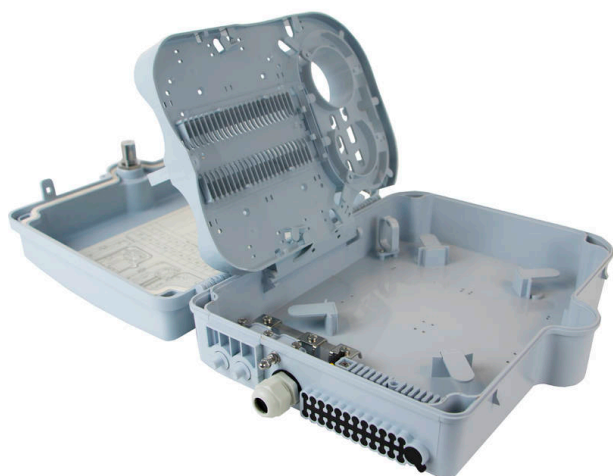

Boîtier pour Habitat Collectif Enbeam Équipé de 24 Adaptateurs Monomodes Simplex SC/APC OS1/...

excel
without compromise.

Référence du produit: 208-175

✕ Zone dédiée aux coupleurs

✕ Indice de protection IP55

✕ Verrouillable

✕ Compatible avec les adaptateurs SC simplex

✕ RoHS

✕ Garantie système de 25 ans

Présentation du produit

Le boîtier pour habitat collectif Excel Enbeam permet de raccorder jusqu'à 3 câbles optiques, fournit un espace dédié aux coupleurs et jusqu'à 48 épissures de fusion.

Comporte jusqu'à 24 adaptateurs SC simplex pour les applications internes ou externes. Les boîtiers pour habitat collectif offrent une solution rentable dans le réseau FTTH.

Caractéristiques du produit

Élément	Valeur
montage apparent	oui
type de connecteur	SC
avec coupleurs	oui
adapté au nombre de coupleurs	24
adapté au type de fibre	monomode
indice de protection (IP)	IP55
température ambiante	-40...60 °C
largeur	237 mm
hauteur	317 mm
profondeur	101 mm