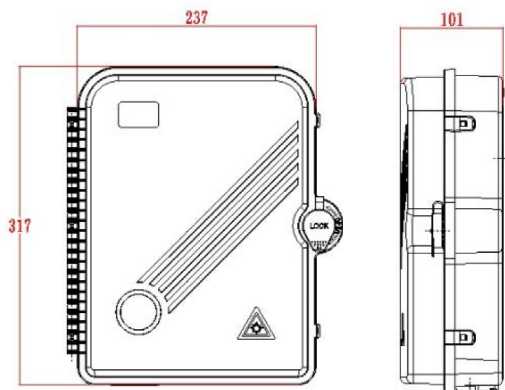

## Caractéristiques du produit

Élément	Valeur
montage apparent	oui
type de connecteur	SC
avec coupleurs	oui
adapté au nombre de coupleurs	24
adapté au type de fibre	monomode
indice de protection (IP)	IP55
température ambiante	-40...60 °C
largeur	237 mm
hauteur	317 mm
profondeur	101 mm

## Dessin de produit

### Dimensions

317mmx 237mmx101mm

### Installation Dimensions

274mm x 206mm(187mm)