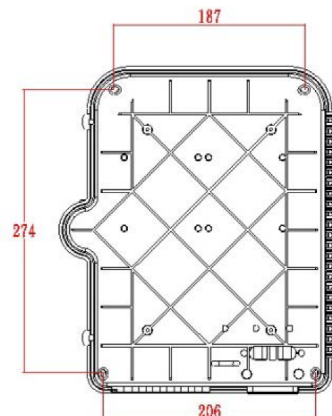

## Caractéristiques du produit

Élément	Valeur
montage apparent	oui
type de connecteur	SC
avec coupleurs	oui
adapté au nombre de coupleurs	24
adapté au type de fibre	monomode
indice de protection (IP)	IP55
température ambiante	-40...60 °C
largeur	237 mm
hauteur	317 mm
profondeur	101 mm

## Dessin de produit

### Dimensions

317mmx 237mmx101mm

### Installation Dimensions

274mm x 206mm(187mm)