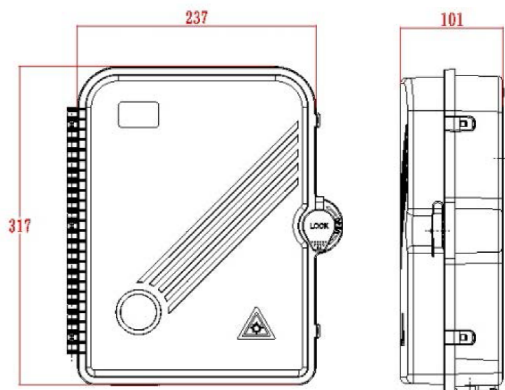

Élément	Valeur
montage apparent	oui
type de connecteur	SC
avec coupleurs	oui
adapté au nombre de coupleurs	24
adapté au type de fibre	monomode
indice de protection (IP)	IP55
température ambiante	-40...60 °C
largeur	237 mm
hauteur	317 mm
profondeur	101 mm

Référence du produit: 208-176

Spécifications supplémentaires

Caractéristiques	Valeurs
Capacité	Jusqu'à 48 fibres en utilisant LC duplex/ 24 en utilisant SC simplex
Poids	6 kg
Matériau	ABS
Couleur	Gris RAL 7035
Diamètre de câble d'entrée	10,35 mm à 13,05 mm
Humidité	93 % à 40 degrés C
Pression atmosphérique	62 kPa - 101 kPa

Référence du produit: 208-176

Dessin de produit

Dimensions

317mmx 237mmx101mm

Installation Dimensions

274mm x 206mm(187mm)

Informations concernant les références produits

Référence du produit	Description
208-173	Boîtier pour Habitat Collectif Enbeam Jusqu'à 48 Fibres, Non Équipé
208-174	Boîtier pour Habitat Collectif Enbeam Équipé de 12 Adaptateurs Monomodes Simplex SC/APC OS1/OS2
208-175	Boîtier pour Habitat Collectif Enbeam Équipé de 24 Adaptateurs Monomodes Simplex SC/APC OS1/OS2
208-176	Boîtier pour habitat collectif Enbeam équipé de 12 adaptateurs monomodes simplex SC/OS1/OS2
208-177	Boîtier pour habitat collectif Enbeam équipé de 24 adaptateurs monomodes simplex SC/OS1/OS2
208-178	Boîtier pour habitat collectif Enbeam équipé de 12 adaptateurs multimodes simplex SC/OM3
208-179	Boîtier pour habitat collectif Enbeam équipé de 24 adaptateurs multimodes simplex SC/OM3
208-180	Boîtier pour habitat collectif Enbeam équipé de 12 adaptateurs multimodes simplex SC/OM4
208-181	Boîtier pour habitat collectif Enbeam équipé de 24 adaptateurs multimodes simplex SC/OM4