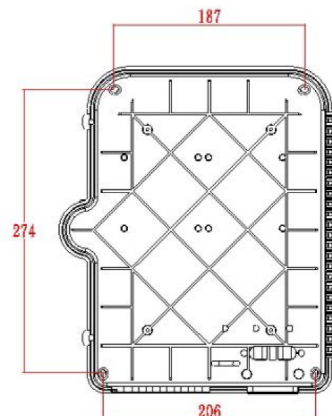

Élément	Valeur
montage apparent	oui
type de connecteur	SC
avec coupleurs	oui
adapté au nombre de coupleurs	24
adapté au type de fibre	monomode
indice de protection (IP)	IP55
température ambiante	-40...60 °C
largeur	237 mm
hauteur	317 mm
profondeur	101 mm

Référence du produit: 208-176

Spécifications supplémentaires

Caractéristiques	Valeurs
Capacité	Jusqu'à 48 fibres en utilisant LC duplex/ 24 en utilisant SC simplex
Poids	6 kg
Matériau	ABS
Couleur	Gris RAL 7035
Diamètre de câble d'entrée	10,35 mm à 13,05 mm
Humidité	93 % à 40 degrés C
Pression atmosphérique	62 kPa - 101 kPa

Référence du produit: 208-176

Dessin de produit

Dimensions

317mmx 237mmx101mm

Installation Dimensions

274mm x 206mm(187mm)

Informations concernant les références produits

Référence du produit	Description
208-173	Boîtier pour Habitat Collectif Enbeam Jusqu'à 48 Fibres, Non Équipé
208-174	Boîtier pour Habitat Collectif Enbeam Équipé de 12 Adaptateurs Monomodes Simplex SC/APC OS1/OS2
208-175	Boîtier pour Habitat Collectif Enbeam Équipé de 24 Adaptateurs Monomodes Simplex SC/APC OS1/OS2
208-176	Boîtier pour habitat collectif Enbeam équipé de 12 adaptateurs monomodes simplex SC/OS1/OS2
208-177	Boîtier pour habitat collectif Enbeam équipé de 24 adaptateurs monomodes simplex SC/OS1/OS2
208-178	Boîtier pour habitat collectif Enbeam équipé de 12 adaptateurs multimodes simplex SC/OM3
208-179	Boîtier pour habitat collectif Enbeam équipé de 24 adaptateurs multimodes simplex SC/OM3
208-180	Boîtier pour habitat collectif Enbeam équipé de 12 adaptateurs multimodes simplex SC/OM4
208-181	Boîtier pour habitat collectif Enbeam équipé de 24 adaptateurs multimodes simplex SC/OM4