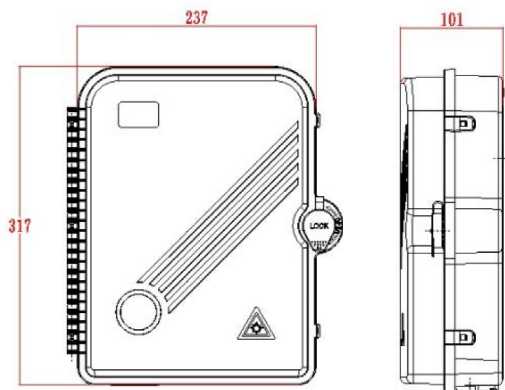

Élément	Valeur
montage apparent	oui
type de connecteur	SC
avec coupleurs	oui
adapté au nombre de coupleurs	24
adapté au type de fibre	monomode
indice de protection (IP)	IP55
température ambiante	-40...60 °C
largeur	237 mm
hauteur	317 mm
profondeur	101 mm

Référence du produit: 208-177

Spécifications supplémentaires

Caractéristiques	Valeurs
Capacité	Jusqu'à 48 fibres en utilisant LC duplex/ 24 en utilisant SC simplex
Poids	6 kg
Matériau	ABS
Couleur	Gris RAL 7035
Diamètre de câble d'entrée	10,35 mm à 13,05 mm
Humidité	93 % à 40 degrés C
Pression atmosphérique	62 kPa - 101 kPa

Accessoires inclus

Accessoires	Quantité
Protections d'épissure	24
Attache de câble en nylon	10
Connecteurs de fermeture	24
Fixations murales (jeux)	1

Dessin de produit

Dimensions

317mmx 237mmx101mm

Installation Dimensions