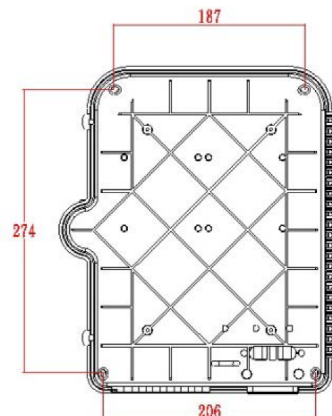

Élément	Valeur
montage apparent	oui
type de connecteur	SC
avec coupleurs	oui
adapté au nombre de coupleurs	24
adapté au type de fibre	monomode
indice de protection (IP)	IP55
température ambiante	-40...60 °C
largeur	237 mm
hauteur	317 mm
profondeur	101 mm

Référence du produit: 208-177

Spécifications supplémentaires

Caractéristiques	Valeurs
Capacité	Jusqu'à 48 fibres en utilisant LC duplex/ 24 en utilisant SC simplex
Poids	6 kg
Matériau	ABS
Couleur	Gris RAL 7035
Diamètre de câble d'entrée	10,35 mm à 13,05 mm
Humidité	93 % à 40 degrés C
Pression atmosphérique	62 kPa - 101 kPa

Accessoires inclus

Accessoires	Quantité
Protections d'épissure	24
Attache de câble en nylon	10
Connecteurs de fermeture	24
Fixations murales (jeux)	1

Dessin de produit

Dimensions

317mmx 237mmx101mm

Installation Dimensions

274mm x 206mm(187mm)

Informations concernant les références produits

Référence du produit	Description
208-173	Boîtier pour Habitat Collectif Enbeam Jusqu'à 48 Fibres, Non Équipé
208-174	Boîtier pour Habitat Collectif Enbeam Équipé de 12 Adaptateurs Monomodes Simplex SC/APC OS1/OS2
208-175	Boîtier pour Habitat Collectif Enbeam Équipé de 24 Adaptateurs Monomodes Simplex SC/APC OS1/OS2
208-176	Boîtier pour habitat collectif Enbeam équipé de 12 adaptateurs monomodes simplex SC/OS1/OS2
208-177	Boîtier pour habitat collectif Enbeam équipé de 24 adaptateurs monomodes simplex SC/OS1/OS2
208-178	Boîtier pour habitat collectif Enbeam équipé de 12 adaptateurs multimodes simplex SC/OM3
208-179	Boîtier pour habitat collectif Enbeam équipé de 24 adaptateurs multimodes simplex SC/OM3
208-180	Boîtier pour habitat collectif Enbeam équipé de 12 adaptateurs multimodes simplex SC/OM4
208-181	Boîtier pour habitat collectif Enbeam équipé de 24 adaptateurs multimodes simplex SC/OM4