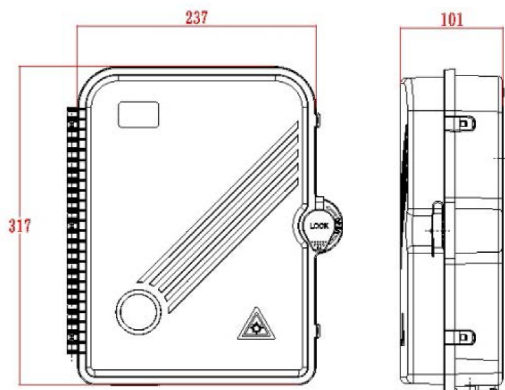

Élément	Valeur
montage apparent	oui
type de connecteur	SC
avec coupleurs	oui
adapté au nombre de coupleurs	24
adapté au type de fibre	multimode
indice de protection (IP)	IP55
température ambiante	-40...60 °C
largeur	237 mm
hauteur	317 mm
profondeur	101 mm

Référence du produit: 208-178

Spécifications supplémentaires

Caractéristiques	Valeurs
Capacité	Jusqu'à 48 fibres en utilisant LC duplex/ 24 en utilisant SC simplex
Poids	6 kg
Matériau	ABS
Couleur	Gris RAL 7035
Diamètre de câble d'entrée	10,35 mm à 13,05 mm
Humidité	93 % à 40 degrés C
Pression atmosphérique	62 kPa - 101 kPa

Référence du produit: 208-178

Dessin de produit

Dimensions

317mmx 237mmx101mm

Installation Dimensions

274mm x 206mm(187mm)

Informations concernant les références produits

Référence du produit	Description
208-173	Boîtier pour Habitat Collectif Enbeam Jusqu'à 48 Fibres, Non Équipé
208-174	Boîtier pour Habitat Collectif Enbeam Équipé de 12 Adaptateurs Monomodes Simplex SC/APC OS1/OS2
208-175	Boîtier pour Habitat Collectif Enbeam Équipé de 24 Adaptateurs Monomodes Simplex SC/APC OS1/OS2
208-176	Boîtier pour habitat collectif Enbeam équipé de 12 adaptateurs monomodes simplex SC/OS1/OS2
208-177	Boîtier pour habitat collectif Enbeam équipé de 24 adaptateurs monomodes simplex SC/OS1/OS2
208-178	Boîtier pour habitat collectif Enbeam équipé de 12 adaptateurs multimodes simplex SC/OM3
208-179	Boîtier pour habitat collectif Enbeam équipé de 24 adaptateurs multimodes simplex SC/OM3
208-180	Boîtier pour habitat collectif Enbeam équipé de 12 adaptateurs multimodes simplex SC/OM4
208-181	Boîtier pour habitat collectif Enbeam équipé de 24 adaptateurs multimodes simplex SC/OM4