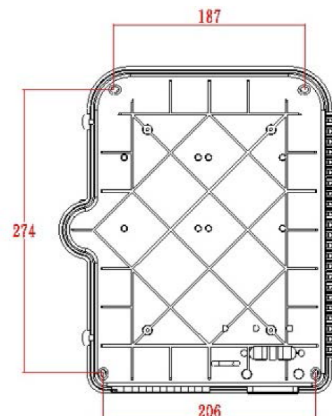

Élément	Valeur
montage apparent	oui
type de connecteur	SC
avec coupleurs	oui
adapté au nombre de coupleurs	24
adapté au type de fibre	multimode
indice de protection (IP)	IP55
température ambiante	-40...60 °C
largeur	237 mm
hauteur	317 mm
profondeur	101 mm

Référence du produit: 208-178

Spécifications supplémentaires

Caractéristiques	Valeurs
Capacité	Jusqu'à 48 fibres en utilisant LC duplex/ 24 en utilisant SC simplex
Poids	6 kg
Matériau	ABS
Couleur	Gris RAL 7035
Diamètre de câble d'entrée	10,35 mm à 13,05 mm
Humidité	93 % à 40 degrés C
Pression atmosphérique	62 kPa - 101 kPa

Référence du produit: 208-178

Dessin de produit

Dimensions

317mmx 237mmx101mm

Installation Dimensions

274mm x 206mm(187mm)

Informations concernant les références produits

Référence du produit	Description
208-173	Boîtier pour Habitat Collectif Enbeam Jusqu'à 48 Fibres, Non Équipé
208-174	Boîtier pour Habitat Collectif Enbeam Équipé de 12 Adaptateurs Monomodes Simplex SC/APC OS1/OS2
208-175	Boîtier pour Habitat Collectif Enbeam Équipé de 24 Adaptateurs Monomodes Simplex SC/APC OS1/OS2
208-176	Boîtier pour habitat collectif Enbeam équipé de 12 adaptateurs monomodes simplex SC/OS1/OS2
208-177	Boîtier pour habitat collectif Enbeam équipé de 24 adaptateurs monomodes simplex SC/OS1/OS2
208-178	Boîtier pour habitat collectif Enbeam équipé de 12 adaptateurs multimodes simplex SC/OM3
208-179	Boîtier pour habitat collectif Enbeam équipé de 24 adaptateurs multimodes simplex SC/OM3
208-180	Boîtier pour habitat collectif Enbeam équipé de 12 adaptateurs multimodes simplex SC/OM4
208-181	Boîtier pour habitat collectif Enbeam équipé de 24 adaptateurs multimodes simplex SC/OM4