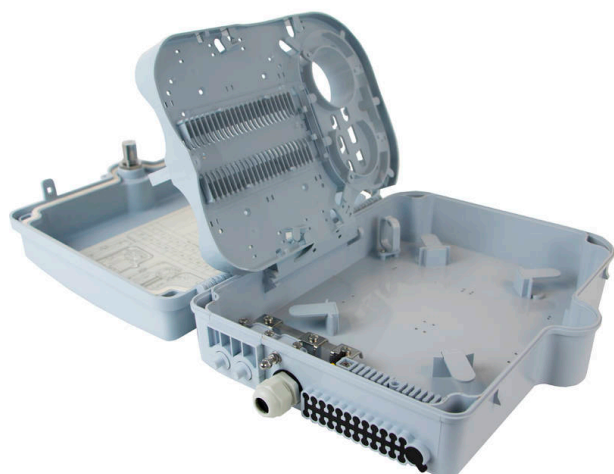

Boîtier pour habitat collectif Enbeam équipé de 12 adaptateurs multimodes simplex SC/OM3

excel
without compromise.

Référence du produit: 208-178

✕ Zone dédiée aux coupleurs

✕ Indice de protection IP55

✕ Verrouillable

✕ Compatible avec les adaptateurs SC simplex

✕ RoHS

✕ Garantie système de 25 ans

Présentation du produit

Le boîtier pour habitat collectif Excel Enbeam permet de raccorder jusqu'à 3 câbles optiques, fournit un espace dédié aux coupleurs et jusqu'à 48 épissures de fusion.

Comporte jusqu'à 24 adaptateurs SC simplex pour les applications internes ou externes. Les boîtiers pour habitat collectif offrent une solution rentable dans le réseau FTTX.

Caractéristiques du produit

Élément	Valeur
montage apparent	oui
type de connecteur	SC
avec coupleurs	oui
adapté au nombre de coupleurs	24
adapté au type de fibre	multimode
indice de protection (IP)	IP55
température ambiante	-40...60 °C
largeur	237 mm
hauteur	317 mm
profondeur	101 mm