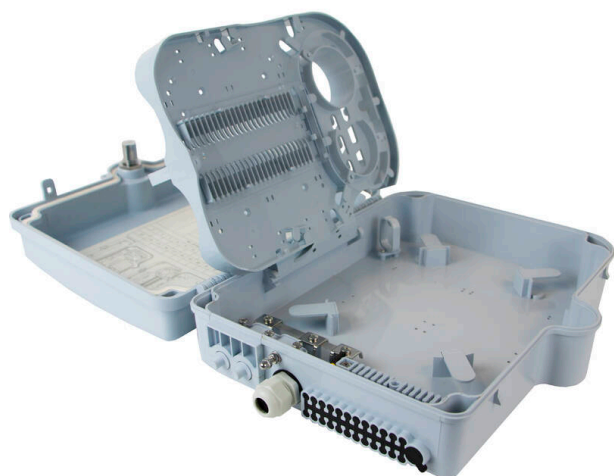

# Caja MDU Enbeam cargada con 24 x adaptadores sencillos multimodo SC/OM3

Número de referencia: 208-179

**excel**  
without compromise.

✕ Espacio designado para divisor

✕ Clasificación IP55

✕ Con cierre

✕ Acepta adaptadores simples SC

## Resumen del producto

La caja MDU Enbeam de Excel puede alojar la terminación de hasta 3 cables ópticos con un espacio designado para divisores y hasta 48 empalmes por fusión.

Puede alojar hasta 24 adaptadores simples SC para aplicaciones internas o externas. Ofrece una solución rentable en la red FTTH.

## Detalles del producto

Elemento	Valor
Montaje en superficie	sí
Tipo de conector	SC
Con acopladores	sí
Compatible para varios acopladores	24
Apto para tipo de fibra	Modo múltiple
Grado de protección (IP)	IP55
Temperatura ambiente	-40...60 °C
Anchura	237 mm
Altura	317 mm
Profundidad	101 mm

## Especificaciones suplementarias

Características	Valores
Capacidad	hasta 48 fibras usando LC dúplex / 24 con SC simples
Peso	6 kg
Materiales	ABS
Color	Gris RAL 7035
Diámetro del cable de entrada	10,35 mm a 13,05 mm
Humedad	93 % a 40 °C
Presión del aire	62 kPa - 101 kPa