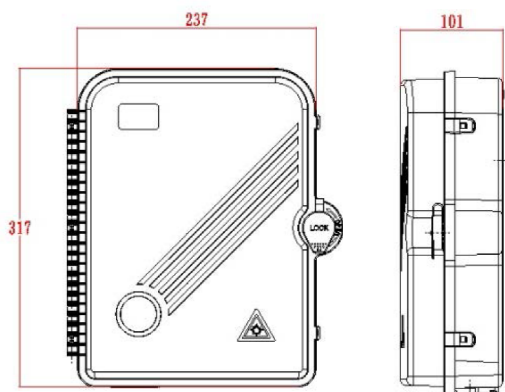

## Detalles del producto

Elemento	Valor
Montaje en superficie	sí
Tipo de conector	SC
Con acopladores	sí
Compatible para varios acopladores	24
Apto para tipo de fibra	Modo múltiple
Grado de protección (IP)	IP55
Temperatura ambiente	-40...60 °C
Anchura	237 mm
Altura	317 mm
Profundidad	101 mm

## Dibujo del producto

### Dimensions

317mmx 237mmx101mm

### Installation Dimensions

274mm x 206mm(187mm)