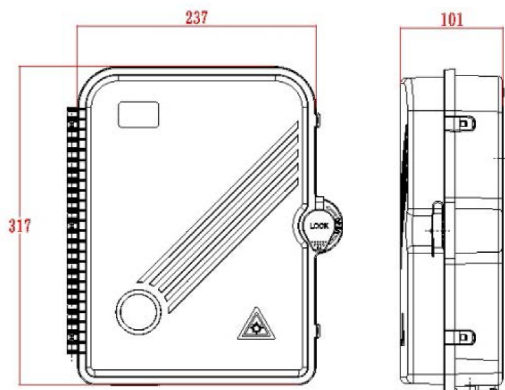

## Detalles del producto

Elemento	Valor
Montaje en superficie	sí
Tipo de conector	SC
Con acopladores	sí
Compatible para varios acopladores	24
Apto para tipo de fibra	Modo múltiple
Grado de protección (IP)	IP55
Temperatura ambiente	-40...60 °C
Anchura	237 mm
Altura	317 mm
Profundidad	101 mm

## Dibujo del producto

### Dimensions

317mmx 237mmx101mm

### Installation Dimensions

274mm x 206mm(187mm)