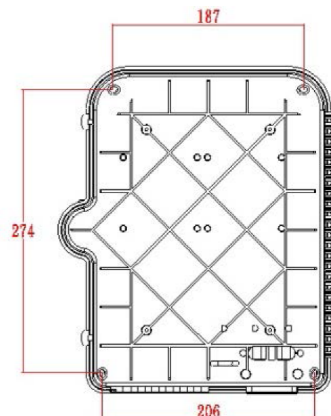

## Detalles del producto

Elemento	Valor
Montaje en superficie	sí
Tipo de conector	SC
Con acopladores	sí
Compatible para varios acopladores	24
Apto para tipo de fibra	Modo múltiple
Grado de protección (IP)	IP55
Temperatura ambiente	-40...60 °C
Anchura	237 mm
Altura	317 mm
Profundidad	101 mm

## Dibujo del producto

### Dimensions

317mmx 237mmx101mm

### Installation Dimensions

274mm x 206mm(187mm)