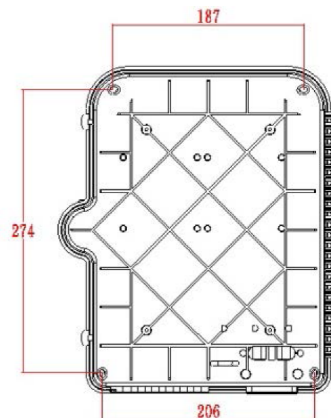

## Detalles del producto

Elemento	Valor
Montaje en superficie	sí
Tipo de conector	SC
Con acopladores	sí
Compatible para varios acopladores	24
Apto para tipo de fibra	Modo múltiple
Grado de protección (IP)	IP55
Temperatura ambiente	-40...60 °C
Anchura	237 mm
Altura	317 mm
Profundidad	101 mm

## Dibujo del producto

### Dimensions

317mmx 237mmx101mm

### Installation Dimensions

274mm x 206mm(187mm)