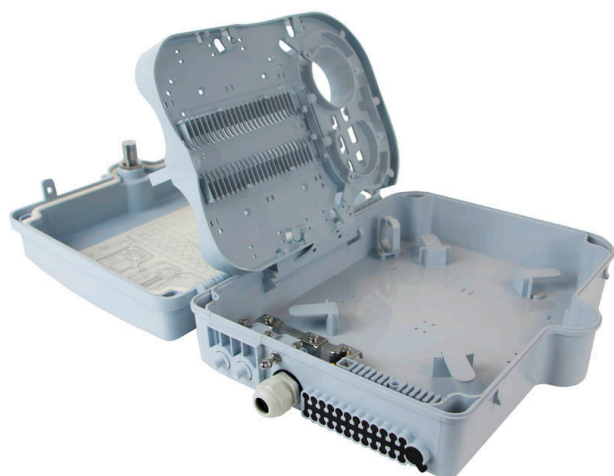

Boîtier pour habitat collectif Enbeam équipé de 24 adaptateurs multimodes simplex SC/OM3

excel
without compromise.

Référence du produit: 208-179

✕ Zone dédiée aux coupleurs

✕ Indice de protection IP55

✕ Verrouillable

✕ Compatible avec les adaptateurs SC simplex

✕ RoHS

✕ Garantie système de 25 ans

Présentation du produit

Le boîtier pour habitat collectif Excel Enbeam permet de raccorder jusqu'à 3 câbles optiques, fournit un espace dédié aux coupleurs et jusqu'à 48 épissures de fusion.

Comporte jusqu'à 24 adaptateurs SC simplex pour les applications internes ou externes. Les boîtiers pour habitat collectif offrent une solution rentable dans le réseau FTTH.

Caractéristiques du produit

Élément	Valeur
montage apparent	oui
type de connecteur	SC
avec coupleurs	oui
adapté au nombre de coupleurs	24
adapté au type de fibre	multimode
indice de protection (IP)	IP55
température ambiante	-40...60 °C
largeur	237 mm
hauteur	317 mm
profondeur	101 mm