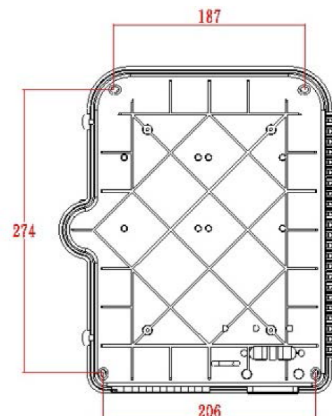

Élément	Valeur
montage apparent	oui
type de connecteur	SC
avec coupleurs	oui
adapté au nombre de coupleurs	24
adapté au type de fibre	multimode
indice de protection (IP)	IP55
température ambiante	-40...60 °C
largeur	237 mm
hauteur	317 mm
profondeur	101 mm

Référence du produit: 208-179

Spécifications supplémentaires

Caractéristiques	Valeurs
Capacité	Jusqu'à 48 fibres en utilisant LC duplex/ 24 en utilisant SC simplex
Poids	6 kg
Matériau	ABS
Couleur	Gris RAL 7035
Diamètre de câble d'entrée	10,35 mm à 13,05 mm
Humidité	93 % à 40 degrés C
Pression atmosphérique	62 kPa - 101 kPa

Référence du produit: 208-179

Dessin de produit

Dimensions

317mmx 237mmx101mm

Installation Dimensions

274mm x 206mm(187mm)

Informations concernant les références produits

Référence du produit	Description
208-173	Boîtier pour Habitat Collectif Enbeam Jusqu'à 48 Fibres, Non Équipé
208-174	Boîtier pour Habitat Collectif Enbeam Équipé de 12 Adaptateurs Monomodes Simplex SC/APC OS1/OS2
208-175	Boîtier pour Habitat Collectif Enbeam Équipé de 24 Adaptateurs Monomodes Simplex SC/APC OS1/OS2
208-176	Boîtier pour habitat collectif Enbeam équipé de 12 adaptateurs monomodes simplex SC/OS1/OS2
208-177	Boîtier pour habitat collectif Enbeam équipé de 24 adaptateurs monomodes simplex SC/OS1/OS2
208-178	Boîtier pour habitat collectif Enbeam équipé de 12 adaptateurs multimodes simplex SC/OM3
208-179	Boîtier pour habitat collectif Enbeam équipé de 24 adaptateurs multimodes simplex SC/OM3
208-180	Boîtier pour habitat collectif Enbeam équipé de 12 adaptateurs multimodes simplex SC/OM4
208-181	Boîtier pour habitat collectif Enbeam équipé de 24 adaptateurs multimodes simplex SC/OM4