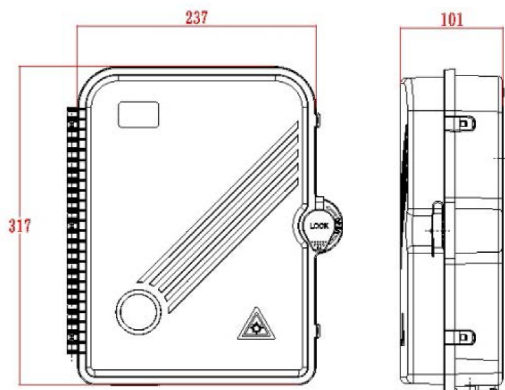

Élément	Valeur
montage apparent	oui
type de connecteur	SC
avec coupleurs	oui
adapté au nombre de coupleurs	24
adapté au type de fibre	multimode
indice de protection (IP)	IP55
température ambiante	-40...60 °C
largeur	237 mm
hauteur	317 mm
profondeur	101 mm

Référence du produit: 208-179

Spécifications supplémentaires

Caractéristiques	Valeurs
Capacité	Jusqu'à 48 fibres en utilisant LC duplex/ 24 en utilisant SC simplex
Poids	6 kg
Matériau	ABS
Couleur	Gris RAL 7035
Diamètre de câble d'entrée	10,35 mm à 13,05 mm
Humidité	93 % à 40 degrés C
Pression atmosphérique	62 kPa - 101 kPa

Accessoires inclus

Accessoires	Quantité
Protections d'épissure	24
Attache de câble en nylon	10
Connecteurs de fermeture	24
Fixations murales (jeux)	1

Boîtier pour habitat collectif Enbeam équipé de 24 adaptateurs multimodes simplex SC/OM3

Référence du produit: 208-179

Dessin de produit

Dimensions

317mmx 237mmx101mm

Installation Dimensions

274mm x 206mm(187mm)

Informations concernant les références produits

Référence du produit	Description
208-173	Boîtier pour Habitat Collectif Enbeam Jusqu'à 48 Fibres, Non Équipé
208-174	Boîtier pour Habitat Collectif Enbeam Équipé de 12 Adaptateurs Monomodes Simplex SC/APC OS1/OS2
208-175	Boîtier pour Habitat Collectif Enbeam Équipé de 24 Adaptateurs Monomodes Simplex SC/APC OS1/OS2
208-176	Boîtier pour habitat collectif Enbeam équipé de 12 adaptateurs monomodes simplex SC/OS1/OS2
208-177	Boîtier pour habitat collectif Enbeam équipé de 24 adaptateurs monomodes simplex SC/OS1/OS2
208-178	Boîtier pour habitat collectif Enbeam équipé de 12 adaptateurs multimodes simplex SC/OM3
208-179	Boîtier pour habitat collectif Enbeam équipé de 24 adaptateurs multimodes simplex SC/OM3
208-180	Boîtier pour habitat collectif Enbeam équipé de 12 adaptateurs multimodes simplex SC/OM4
208-181	Boîtier pour habitat collectif Enbeam équipé de 24 adaptateurs multimodes simplex SC/OM4