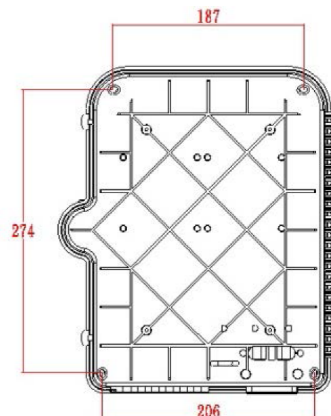

Élément	Valeur
montage apparent	oui
type de connecteur	SC
avec coupleurs	oui
adapté au nombre de coupleurs	24
adapté au type de fibre	multimode
indice de protection (IP)	IP55
température ambiante	-40...60 °C
largeur	237 mm
hauteur	317 mm
profondeur	101 mm

Référence du produit: 208-179

Spécifications supplémentaires

Caractéristiques	Valeurs
Capacité	Jusqu'à 48 fibres en utilisant LC duplex/ 24 en utilisant SC simplex
Poids	6 kg
Matériau	ABS
Couleur	Gris RAL 7035
Diamètre de câble d'entrée	10,35 mm à 13,05 mm
Humidité	93 % à 40 degrés C
Pression atmosphérique	62 kPa - 101 kPa

Référence du produit: 208-179

Dessin de produit

Dimensions

317mmx 237mmx101mm

Installation Dimensions

274mm x 206mm(187mm)

Informations concernant les références produits

Référence du produit	Description
208-173	Boîtier pour Habitat Collectif Enbeam Jusqu'à 48 Fibres, Non Équipé
208-174	Boîtier pour Habitat Collectif Enbeam Équipé de 12 Adaptateurs Monomodes Simplex SC/APC OS1/OS2
208-175	Boîtier pour Habitat Collectif Enbeam Équipé de 24 Adaptateurs Monomodes Simplex SC/APC OS1/OS2
208-176	Boîtier pour habitat collectif Enbeam équipé de 12 adaptateurs monomodes simplex SC/OS1/OS2
208-177	Boîtier pour habitat collectif Enbeam équipé de 24 adaptateurs monomodes simplex SC/OS1/OS2
208-178	Boîtier pour habitat collectif Enbeam équipé de 12 adaptateurs multimodes simplex SC/OM3
208-179	Boîtier pour habitat collectif Enbeam équipé de 24 adaptateurs multimodes simplex SC/OM3
208-180	Boîtier pour habitat collectif Enbeam équipé de 12 adaptateurs multimodes simplex SC/OM4
208-181	Boîtier pour habitat collectif Enbeam équipé de 24 adaptateurs multimodes simplex SC/OM4