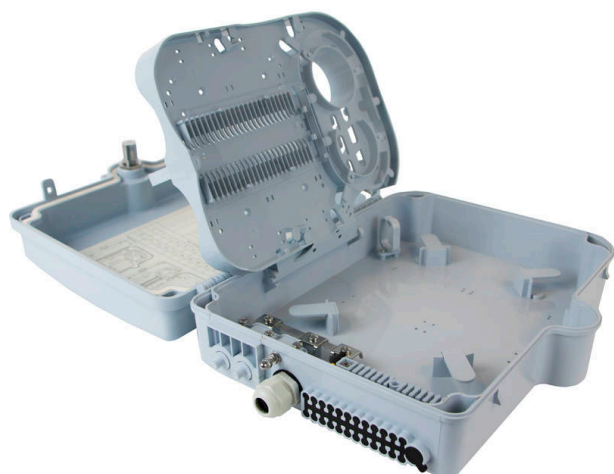

Boîtier pour habitat collectif Enbeam équipé de 24 adaptateurs multimodes simplex SC/OM3

excel
without compromise.

Référence du produit: 208-179

✕ Zone dédiée aux coupleurs

✕ Indice de protection IP55

✕ Verrouillable

✕ Compatible avec les adaptateurs SC simplex

✕ RoHS

✕ Garantie système de 25 ans

Présentation du produit

Le boîtier pour habitat collectif Excel Enbeam permet de raccorder jusqu'à 3 câbles optiques, fournit un espace dédié aux coupleurs et jusqu'à 48 épissures de fusion.

Comporte jusqu'à 24 adaptateurs SC simplex pour les applications internes ou externes. Les boîtiers pour habitat collectif offrent une solution rentable dans le réseau FTTX.

Caractéristiques du produit

Élément	Valeur
montage apparent	oui
type de connecteur	SC
avec coupleurs	oui
adapté au nombre de coupleurs	24
adapté au type de fibre	multimode
indice de protection (IP)	IP55
température ambiante	-40...60 °C
largeur	237 mm
hauteur	317 mm
profondeur	101 mm