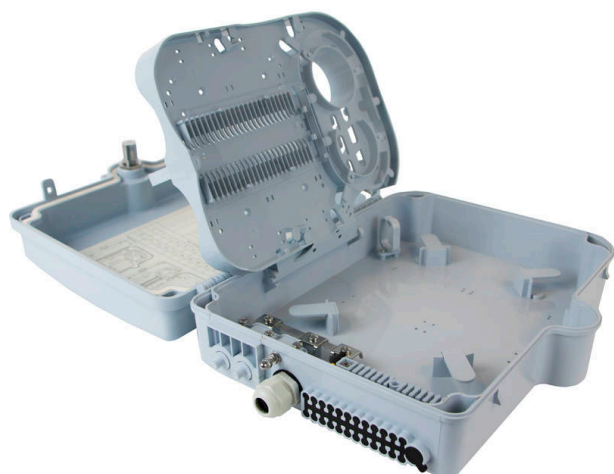

# Boîtier pour habitat collectif Enbeam équipé de 12 adaptateurs multimodes simplex SC/OM4

**excel**  
without compromise.

Référence du produit: 208-180

✕ Zone dédiée aux coupleurs

✕ Indice de protection IP55

## Présentation du produit

Le boîtier pour habitat collectif Excel Enbeam permet de raccorder jusqu'à 3 câbles optiques, fournit un espace dédié aux coupleurs et jusqu'à 48 épissures de fusion.

Comporte jusqu'à 24 adaptateurs SC simplex pour les applications internes ou externes. Les boîtiers pour habitat collectif offrent une solution rentable dans le réseau FTTX.

## Caractéristiques du produit

Élément	Valeur
montage apparent	oui
type de connecteur	SC
avec coupleurs	oui
adapté au nombre de coupleurs	24
adapté au type de fibre	multimode
indice de protection (IP)	IP55
température ambiante	-40...60 °C
largeur	237 mm
hauteur	317 mm
profondeur	101 mm

### Spécifications supplémentaires

Caractéristiques	Valeurs
Capacité	Jusqu'à 48 fibres en utilisant LC duplex/ 24 en utilisant SC simplex
Poids	6 kg
Matériau	ABS
Couleur	Gris RAL 7035
Diamètre de câble d'entrée	10,35 mm à 13,05 mm
Humidité	93 % à 40 degrés C
Pression atmosphérique	62 kPa - 101 kPa