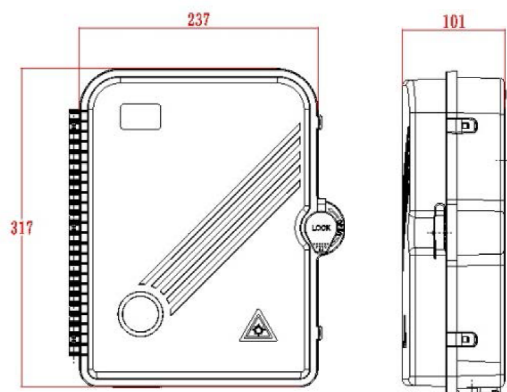

## Caractéristiques du produit

Élément	Valeur
montage apparent	oui
type de connecteur	SC
avec coupleurs	oui
adapté au nombre de coupleurs	24
adapté au type de fibre	multimode
indice de protection (IP)	IP55
température ambiante	-40...60 °C
largeur	237 mm
hauteur	317 mm
profondeur	101 mm

## Dessin de produit

### Dimensions

317mmx 237mmx101mm

### Installation Dimensions

274mm x 206mm(187mm)