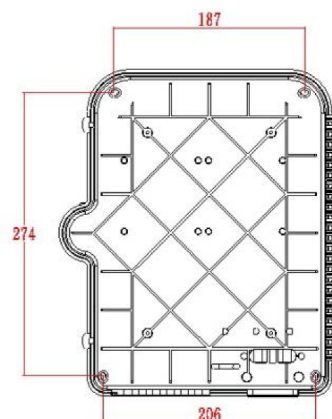

## Caractéristiques du produit

Élément	Valeur
montage apparent	oui
type de connecteur	SC
avec coupleurs	oui
adapté au nombre de coupleurs	24
adapté au type de fibre	multimode
indice de protection (IP)	IP55
température ambiante	-40...60 °C
largeur	237 mm
hauteur	317 mm
profondeur	101 mm

## Dessin de produit

### Dimensions

317mmx 237mmx101mm

### Installation Dimensions

274mm x 206mm(187mm)