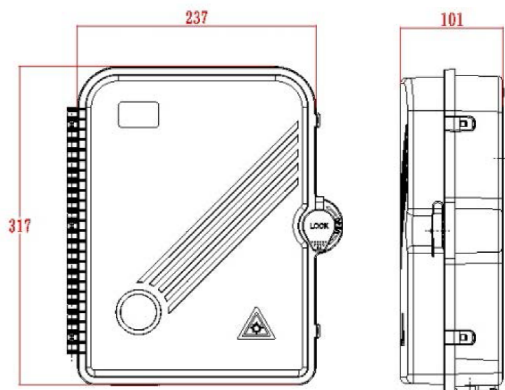

## Caractéristiques du produit

Élément	Valeur
montage apparent	oui
type de connecteur	SC
avec coupleurs	oui
adapté au nombre de coupleurs	24
adapté au type de fibre	multimode
indice de protection (IP)	IP55
température ambiante	-40...60 °C
largeur	237 mm
hauteur	317 mm
profondeur	101 mm

## Dessin de produit

### Dimensions

317mmx 237mmx101mm

### Installation Dimensions

274mm x 206mm(187mm)