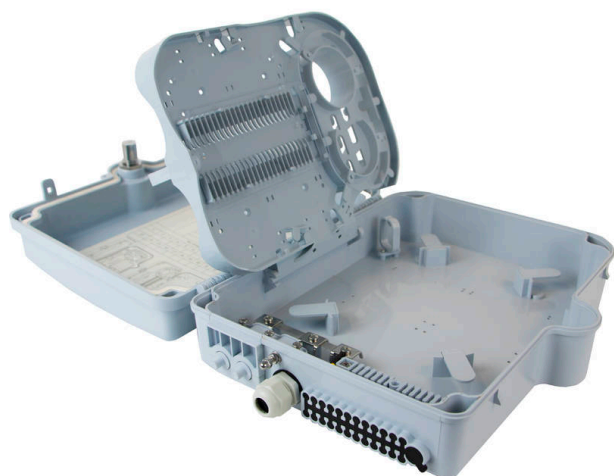

# Boîtier pour habitat collectif Enbeam équipé de 24 adaptateurs multimodes simplex SC/OM4

**excel**  
without compromise.

Référence du produit: 208-181

✕ Zone dédiée aux coupleurs

✕ Indice de protection IP55

## Présentation du produit

Le boîtier pour habitat collectif Excel Enbeam permet de raccorder jusqu'à 3 câbles optiques, fournit un espace dédié aux coupleurs et jusqu'à 48 épissures de fusion.

Comporte jusqu'à 24 adaptateurs SC simplex pour les applications internes ou externes. Les boîtiers pour habitat collectif offrent une solution rentable dans le réseau FTTX.

## Caractéristiques du produit

Élément	Valeur
montage apparent	oui
type de connecteur	SC
avec coupleurs	oui
adapté au nombre de coupleurs	24
adapté au type de fibre	multimode
indice de protection (IP)	IP55
température ambiante	-40...60 °C
largeur	237 mm
hauteur	317 mm
profondeur	101 mm

### Spécifications supplémentaires

Caractéristiques	Valeurs
Capacité	Jusqu'à 48 fibres en utilisant LC duplex/ 24 en utilisant SC simplex
Poids	6 kg
Matériau	ABS
Couleur	Gris RAL 7035
Diamètre de câble d'entrée	10,35 mm à 13,05 mm
Humidité	93 % à 40 degrés C
Pression atmosphérique	62 kPa - 101 kPa