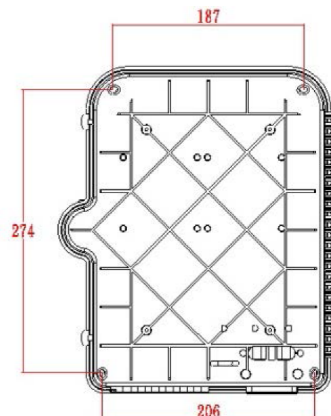

## Caractéristiques du produit

Élément	Valeur
montage apparent	oui
type de connecteur	SC
avec coupleurs	oui
adapté au nombre de coupleurs	24
adapté au type de fibre	multimode
indice de protection (IP)	IP55
température ambiante	-40...60 °C
largeur	237 mm
hauteur	317 mm
profondeur	101 mm

## Dessin de produit

### Dimensions

317mmx 237mmx101mm

### Installation Dimensions

274mm x 206mm(187mm)