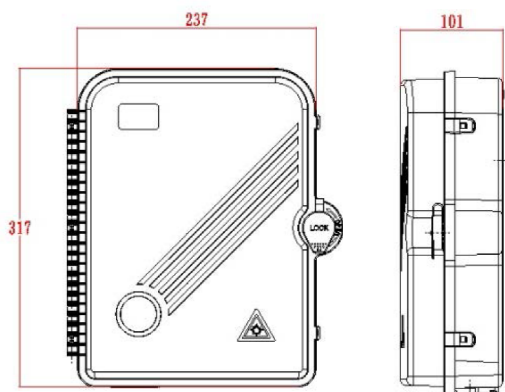

## Caractéristiques du produit

Élément	Valeur
montage apparent	oui
type de connecteur	SC
avec coupleurs	oui
adapté au nombre de coupleurs	24
adapté au type de fibre	multimode
indice de protection (IP)	IP55
température ambiante	-40...60 °C
largeur	237 mm
hauteur	317 mm
profondeur	101 mm

## Dessin de produit

### Dimensions

317mmx 237mmx101mm

### Installation Dimensions

274mm x 206mm(187mm)