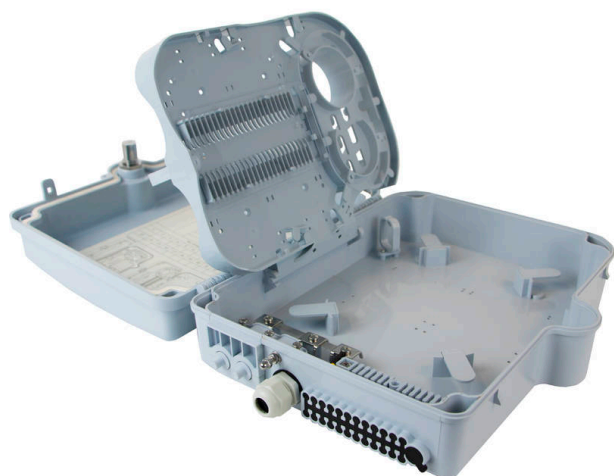

# Boîtier pour habitat collectif Enbeam équipé de 24 adaptateurs multimodes simplex SC/OM4

**excel**  
without compromise.

Référence du produit: 208-181

✕ Zone dédiée aux coupleurs

✕ Indice de protection IP55

## Présentation du produit

Le boîtier pour habitat collectif Excel Enbeam permet de raccorder jusqu'à 3 câbles optiques, fournit un espace dédié aux coupleurs et jusqu'à 48 épissures de fusion.

Comporte jusqu'à 24 adaptateurs SC simplex pour les applications internes ou externes. Les boîtiers pour habitat collectif offrent une solution rentable dans le réseau FTTH.

## Caractéristiques du produit

Élément	Valeur
montage apparent	oui
type de connecteur	SC
avec coupleurs	oui
adapté au nombre de coupleurs	24
adapté au type de fibre	multimode
indice de protection (IP)	IP55
température ambiante	-40...60 °C
largeur	237 mm
hauteur	317 mm
profondeur	101 mm

### Spécifications supplémentaires

Caractéristiques	Valeurs
Capacité	Jusqu'à 48 fibres en utilisant LC duplex/ 24 en utilisant SC simplex
Poids	6 kg
Matériau	ABS
Couleur	Gris RAL 7035
Diamètre de câble d'entrée	10,35 mm à 13,05 mm
Humidité	93 % à 40 degrés C
Pression atmosphérique	62 kPa - 101 kPa