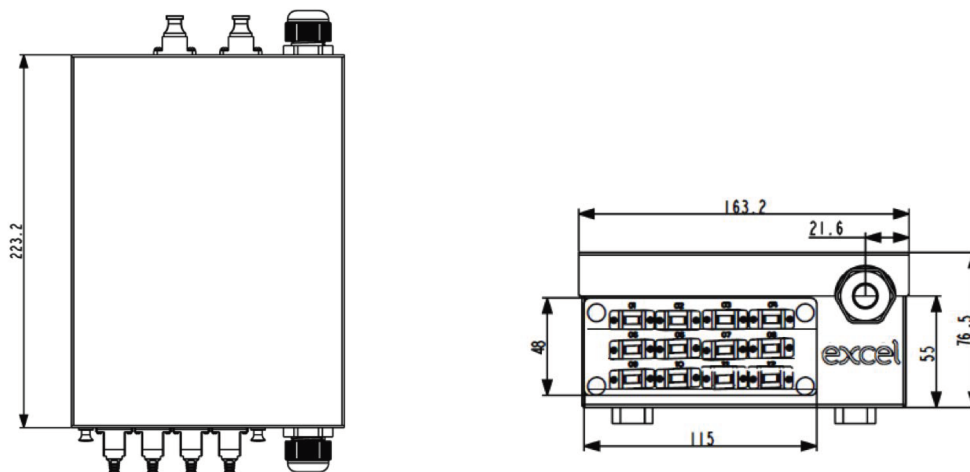

## Caractéristiques du produit

Élément	Valeur
montage apparent	oui
type de connecteur	LC Duplex
avec coupleurs	oui
adapté au nombre de coupleurs	12
adapté au type de fibre	multimode
direction de sortie	droit
avec protection contre la poussière	oui
indice de protection (IP)	IP20
température ambiante	-20...85 °C
code couleur	oui
largeur	163,2 mm
hauteur	223,2 mm

## Accessoires inclus

Accessoires	Quantité
Console de montage Din	2
Attache de câble en nylon	10
Presse-étoupe de compression M20	2
Attache de câble réglable	4
Plateau d'épissure 12 voies	2
Attache torsadée de fixation	4
Étiquette d'avertissement laser	2
Stratifié en ruban Longueur 50 mm	2

## Dessin de produit