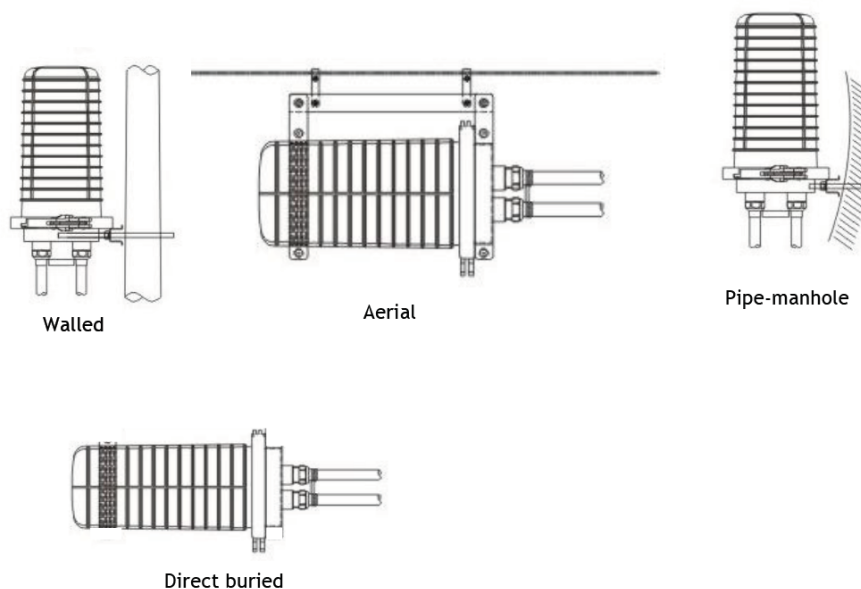

Dibujo del producto

Estándares aplicables

Norma aplicable	Detalles
RoHS-II/III (2011/65/EU & 2015/863): 2023	Our products, demonstrate full adherence to the regulatory stipulations of the EU Directive 2011/65/EU (RoHS-II) and its corresponding delegated directive 2015/863 (RoHS-III).
IEC 61754-1:2013	Dispositivos de interconexión de fibra óptica y componentes pasivos - Interfaces de conectores de fibra óptica - Parte 1: General y guía
ISO/IEC 11801-1:2017	Tecnología de la información - Cableado genérico para instalaciones de clientes: Parte 1 - Requisitos generales
EN 50173-1:2018	Tecnología de la información. Sistema de cableado genérico - Requisitos generales
WFD: 2023	Compliant to Waste Framework Directive
SCIP: 2023	Compliant - Does Not Contain Substances of Concern In articles as such or in complex objects (Products)
POPs (EU) No 2019/1021	EU Regulation for the restriction of Persistent Organic Pollutants.