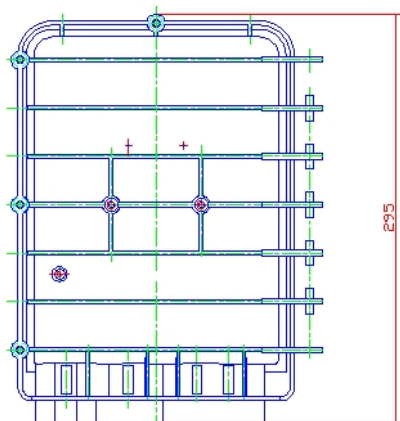

Dôme de Protection 60 Épissures à Montage Mural avec Charnières Enbeam

Référence du produit: 208-504

excel
without compromise.

Dessin de produit

Normes applicables

Norme applicable	Détails
RoHS-II/III (2011/65/EU & 2015/863): 2023	Our products, demonstrate full adherence to the regulatory stipulations of the EU Directive 2011/65/EU (RoHS-II) and its corresponding delegated directive 2015/863 (RoHS-III).
CEI 61754-1:2013	Dispositif d'interconnexion en fibre optique et composants passifs - Interfaces des connecteurs fibre optique - Partie 1 : Généralités et consignes
ISO/CEI 11801-1:2017	Technologie de l'information - Câblage générique pour les locaux des usagers. Partie 1 Exigences générales
EN 50173-1:2018	Technologie de l'information Systèmes de câblage génériques - Exigences générales
WFD: 2023	Compliant to Waste Framework Directive
SCIP: 2023	Compliant - Does Not Contain Substances of Concern In articles as such or in complex objects (Products)
POPs (EU) No 2019/1021	EU Regulation for the restriction of Persistent Organic Pollutants.