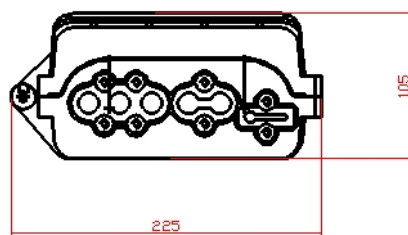

Dôme de Protection 60 Épissures à Montage Mural avec Charnières Enbeam

Référence du produit: 208-504

excel
without compromise.

Dessin de produit

Normes applicables

Norme applicable	Détails
RoHS-II/III (2011/65/EU & 2015/863): 2023	Our products, demonstrate full adherence to the regulatory stipulations of the EU Directive 2011/65/EU (RoHS-II) and its corresponding delegated directive 2015/863 (RoHS-III).
CEI 61754-1:2013	Dispositif d'interconnexion en fibre optique et composants passifs - Interfaces des connecteurs fibre optique - Partie 1 : Généralités et consignes
ISO/CEI 11801-1:2017	Technologie de l'information - Câblage générique pour les locaux des usagers. Partie 1 Exigences générales
EN 50173-1:2018	Technologie de l'information Systèmes de câblage génériques - Exigences générales
WFD: 2023	Compliant to Waste Framework Directive
SCIP: 2023	Compliant - Does Not Contain Substances of Concern In articles as such or in complex objects (Products)
POPs (EU) No 2019/1021	EU Regulation for the restriction of Persistent Organic Pollutants.