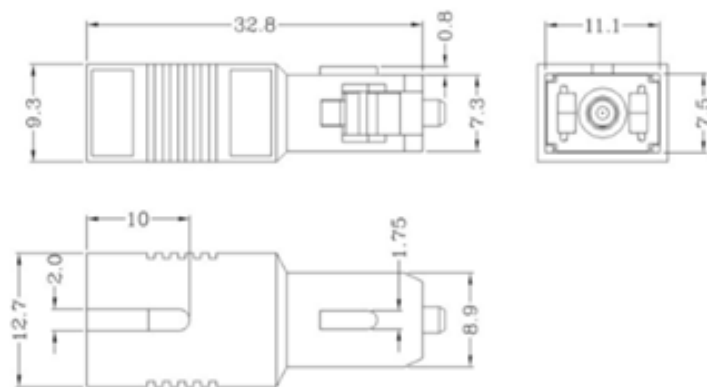

Especificaciones suplementarias

Características	Valores
Tipo de casquillo	Cerámica de circonio
Longitud de onda en funcionamiento (nm)	1310nm, 1550nm
Precisión de atenuación 1-5 dB	±0,5 dB
Precisión de atenuación 10 dB	±0,75 dB
Precisión de atenuación 15-20 dB	±10 % total dB
Pérdida de retorno (UPC)	≥55 dB
Pérdida de retorno (APC)	≥65 dB
Durabilidad en conexiones	≥1000 ciclo
Carcasa	Aleación de zinc

Dibujo del producto

Estándares aplicables

Norma aplicable	Detalles
RoHS	Restricción de sustancias peligrosas - Conforme
IEC 61754-1:2013	Dispositivos de interconexión de fibra óptica y componentes pasivos - Interfaces de conectores de fibra óptica - Parte 1: General y guía