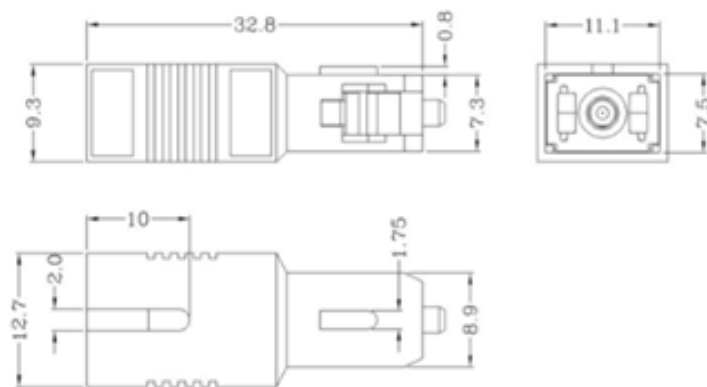

Spécifications supplémentaires

Caractéristiques	Valeurs
Type de férule	Céramique zirconium
Longueur d'onde de fonctionnement (nm)	1 310 nm, 1 550 nm
Précision d'atténuation 1-5 dB	±0,5 dB
Précision d'atténuation 10 dB	±0,75 dB
Précision d'atténuation 15-20 dB	±10 % dB globalement
Affaiblissement de réflexion (UPC)	≥55 dB
Affaiblissement de réflexion (APC)	≥65 dB
Durabilité de la connexion	≥1 000 cycles
Logement	Alliage de zinc

Dessin de produit

Normes applicables

Norme applicable	Détails
RoHS	Restriction concernant les substances dangereuses - conforme
CEI 61754-1:2013	Dispositif d'interconnexion en fibre optique et composants passifs - Interfaces des connecteurs fibre optique - Partie 1 : Généralités et consignes