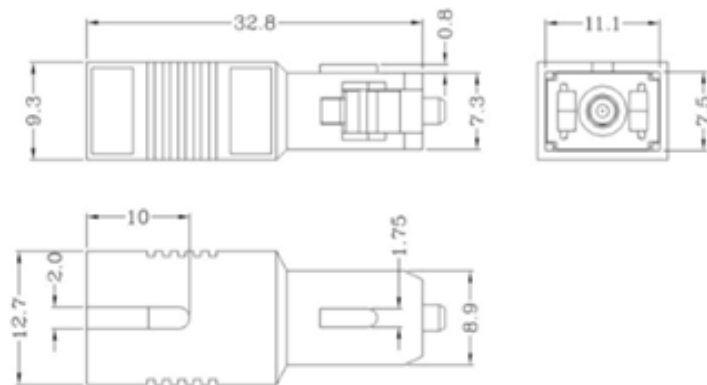

La configuración del tipo de enchufe permite una funcionalidad de uso sencilla y lista para usar. De esta forma, se puede conectar directamente al latiguillo de fibra para su inserción en el adaptador.

## Dibujo del producto