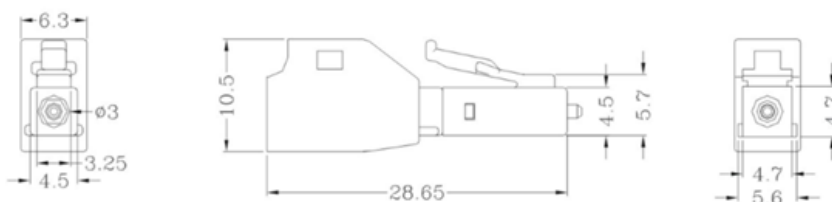

Especificaciones suplementarias

Características	Valores
Tipo de casquillo	Cerámica de circonio
Longitud de onda en funcionamiento (nm)	1310nm, 1550nm
Precisión de atenuación 1-5 dB	±0,5 dB
Precisión de atenuación 10 dB	±0,75 dB
Precisión de atenuación 15-20 dB	±10 % total dB
Pérdida de retorno (UPC)	≥55 dB
Pérdida de retorno (APC)	≥65 dB
Durabilidad en conexiones	≥1000 ciclo
Carcasa	Aleación de zinc

Dibujo del producto

Estándares aplicables

Norma aplicable	Detalles
RoHS	Restricción de sustancias peligrosas - Conforme
IEC 61754-1:2013	Dispositivos de interconexión de fibra óptica y componentes pasivos - Interfaces de conectores de fibra óptica - Parte 1: General y guía