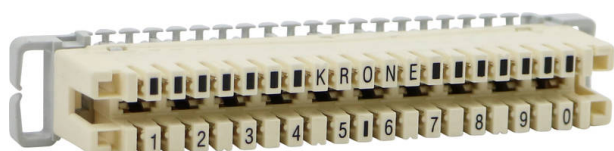

Bande de déconnexion de borne Excel 10 paires

Référence du produit: 237A

X 10paires

Présentation du produit

Les barrettes de connexion sont utilisées pour joindre les télécommunications multipaires et les câbles de données. Elles peuvent être montées sur les sous-baies 19 po, sur les raccordements de boîtier de diverses tailles ou sur les châssis.

Caractéristiques du produit

Élément	Valeur
modèle	barrette de raccordement
type de connexion	profil LSA
avec marquage de bandes	non
longueur	123 mm
largeur	22 mm
hauteur	39,5 mm
nombre max. de paires (DA)	10
plage AWG	20...26

Informations concernant les références produits

Référence du produit	Description
237A	Bande de déconnexion de borne Excel 10 paires
550-240	Bande de déconnexion de borne Excel 10 paires, style 237A
550-400	Excel Jumper Ring Type 37B