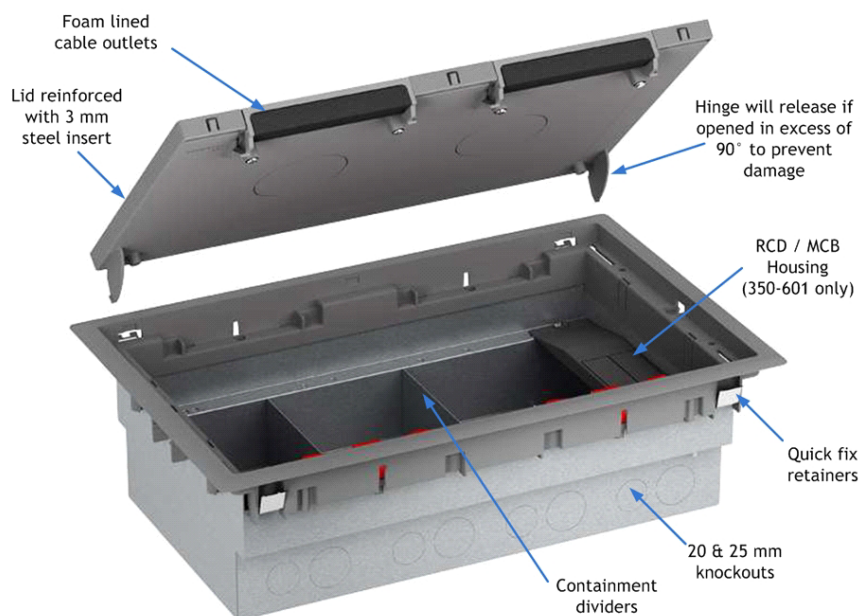

## Présentation du produit

Plaque haute densité permettant de monter jusqu'à 6 prises dans un boîtier de plancher à 4 compartiments.

## Caractéristiques du produit

Élément	Valeur
nombre d'unités	6
adapté à une boîte de sol	oui
zone de texte/surface d'inscription	oui
matériau	métal
couleur	gris
type de fixation	fixation à vis
largeur	173 mm
profondeur	75 mm
largeur d'encastrement	22 mm
hauteur d'encastrement	37 mm

# Plaque de données Excel 6 voies LJ6c pour boîtier de plancher 350-603 4 compartiments

Référence du produit: 350-611

**excel**  
without compromise.

### Accessoires compatibles

	3 Compartiment	4 Compartiment
Dimensions	173 mm x 87 mm	173 mm x 75 mm
Double switched sockets UK BS 1363 Dual earth	 350-605	 350-607
6 Way LJ6c Data Plate	 350-609	 350-611
Double Gang Plate	 350-613	
2 x Single Gang Plate	 350-615	
2 x Euromod Frame Plate	 350-619	
Blank Plate	 350-621	