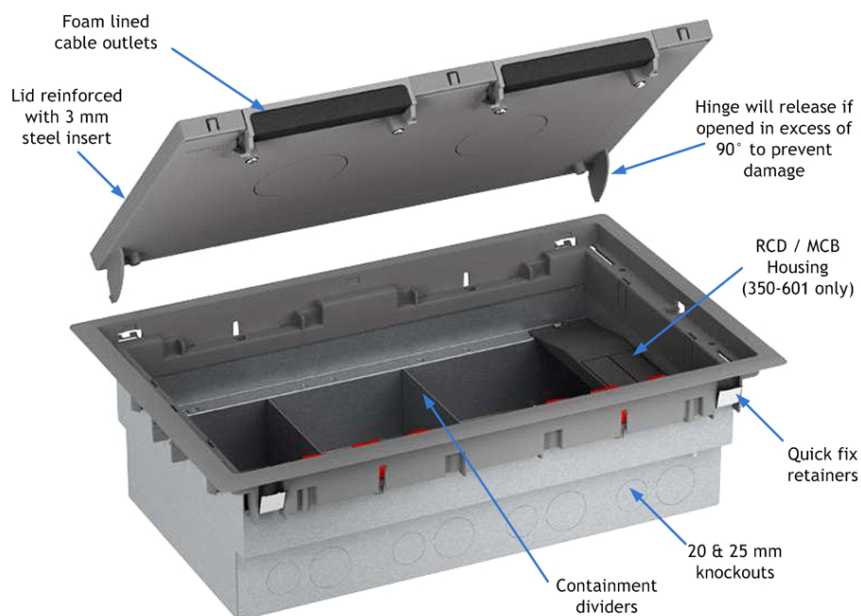

2 Plaques Euromod simple Excel pour boîtier de plancher 350-601 3 compartiments

Référence du produit: 350-619

excel
without compromise.

✕ 2 cadres Euro 50mm x 50mm (complets)

Présentation du produit

Plaque Euromod pour boîtiers de plancher à 3 compartiments. Références de pièces Excel 100-700, 100-760, 100-300 et 100-366.

Caractéristiques du produit

Élément	Valeur
nombre d'unités	2
adapté à une boîte de sol	oui
zone de texte/surface d'inscription	oui
matériau	métal
couleur	gris
type de fixation	fixation à vis
largeur	173 mm
profondeur	87 mm
largeur d'encastrement	50 mm
hauteur d'encastrement	50 mm

2 Plagues Euromod simple Excel pour boîtier de plancher 350-601 3 compartiments

Référence du produit: 350-619

excel
without compromise.

Spécifications supplémentaires

Élément	Caractéristiques	Valeurs
PA/ABS	Densité	1,12 g/cm ³
	Expansion linéaire	70 x 10 ⁻⁶ m/m
	Absorption de l'eau	0.009
	Résistivité du volume	1 014 Ω cm
	Rigidité diélectrique	19 kV/mm
Tôle en acier	Indice incendie	UL 94 HB (sans halogènes)
	Spécifications	S 350 GD
Autre	Densité	7,8 g/cm ³
	Plage de températures de fonctionnement	- 25 à +60°C

Détails du produit

2 Plaques Euromod simple Excel pour boîtier de plancher 350-601 3 compartiments

Référence du produit: 350-619

excel
without compromise.

Accessoires compatibles

	3 Compartment	4 Compartment
Dimensions	173 mm x 87 mm	173 mm x 75 mm
Double switched sockets UK BS 1363 Dual earth	 350-605	 350-607
6 Way LJ6c Data Plate	 350-609	 350-611
Double Gang Plate	 350-613	
2 x Single Gang Plate	 350-615	
2 x Euromod Frame Plate	 350-619	
Blank Plate	 350-621	