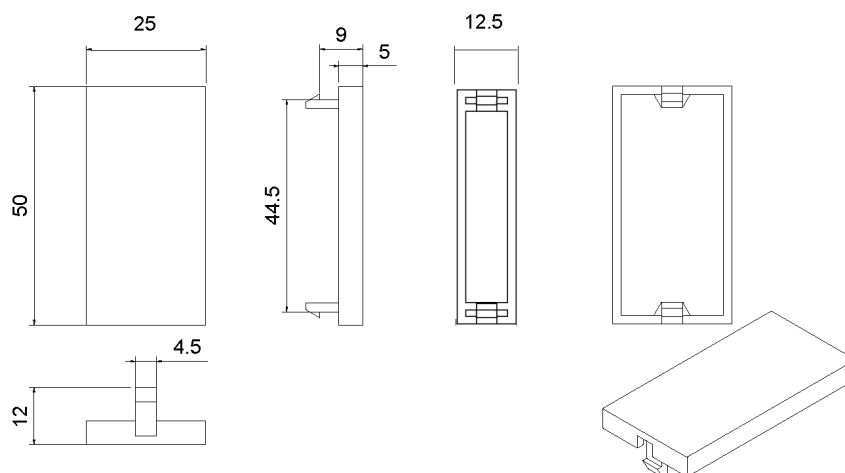

Plaque obturatrice Excel pour boîtier de plancher 350-601 3 compartiments

Référence du produit: 350-621

excel
without compromise.

Dessin de produit

Normes applicables

Norme applicable	Détails
BSEN 60670-1:2005 + A1:2013	Exigences générales relatives à l'installation de boîtiers et coffrets pour accessoires électriques domestiques et installations électriques fixes similaires
BSEN 61340-5-1:2007	Protection des appareils électroniques contre l'électricité statique. Les exigences générales s'appliquent aux activités suivantes : fabrication, traitement, montage, installation, conditionnement, étiquetage, révision, test, contrôle, transport ou autre demandant la manipulation de pièces électriques ou électroniques, les montages et les équipements susceptibles d'être endommagés par les décharges d'électricité statique supérieures ou égales à 100 V pour le modèle de corps humain (HBM - Human body model).
BSEN 60529:1992+A2:2013	Degrés de protection fournis par coffrets (CODE IP)
RoHS-II/-III (2011/65/EU & 2015/863): 2023	Our products, demonstrate full adherence to the regulatory stipulations of the EU Directive 2011/65/EU (RoHS-II) and its corresponding delegated directive 2015/863 (RoHS-III).
WFD: 2023	Compliant to Waste Framework Directive
SCIP: 2023	Compliant - Does Not Contain Substances of Concern In articles as such or in complex objects (Products)
POPs (EU) No 2019/1021	EU Regulation for the restriction of Persistent Organic Pollutants.