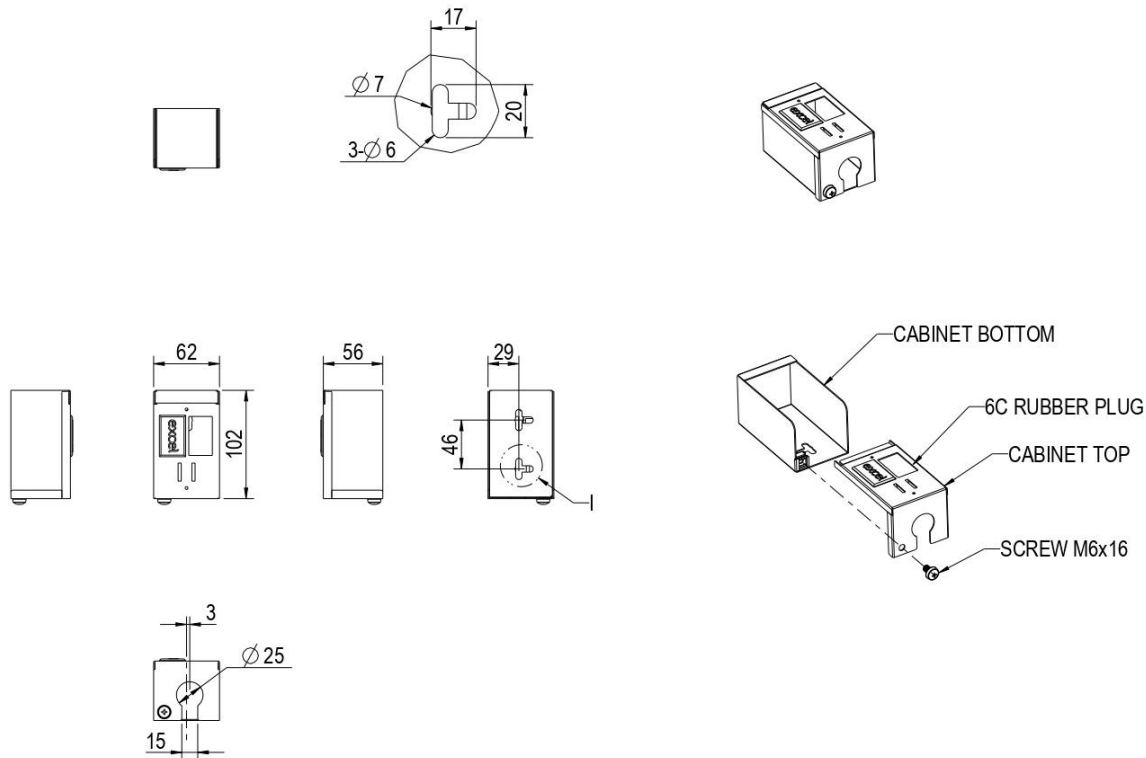

Le trou de fixation du conduit souple possède une fente pour faciliter l'installation des câbles. Puisque le trou du conduit souple fait partie du dispositif en métal d'installation des noyaux, le raccordement de la prise s'effectue sans difficulté, en conservant la gestion des câbles. La base possède deux trous de fixation pour permettre son installation, le cas échéant. Les deux parties du boîtier sont assemblées à l'aide d'une simple vis à métaux.

Dessin de produit (2-6 way)

2 Way GOP Box Plus

4 Way GOP Box Plus

6 Way GOP Box Plus

Dessin de produit (2 way)

Normes applicables

| Norme applicable | Détails |
|--|---|
| RoHS-II/-III (2011/65/EU & 2015/863): 2023 | Our products, demonstrate full adherence to the regulatory stipulations of the EU Directive 2011/65/EU (RoHS-II) and its corresponding delegated directive 2015/863 (RoHS-III). |
| WFD: 2023 | Compliant to Waste Framework Directive |
| SCIP: 2023 | Compliant - Does Not Contain Substances of Concern In articles as such or in complex objects (Products) |
| POPs (EU) No 2019/1021 | EU Regulation for the restriction of Persistent Organic Pollutants. |