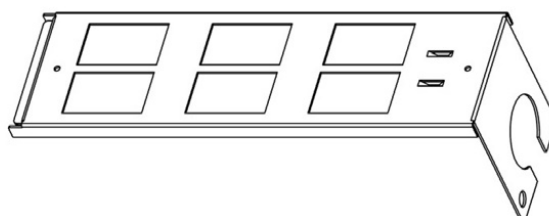

6 Way GOP Box Plus