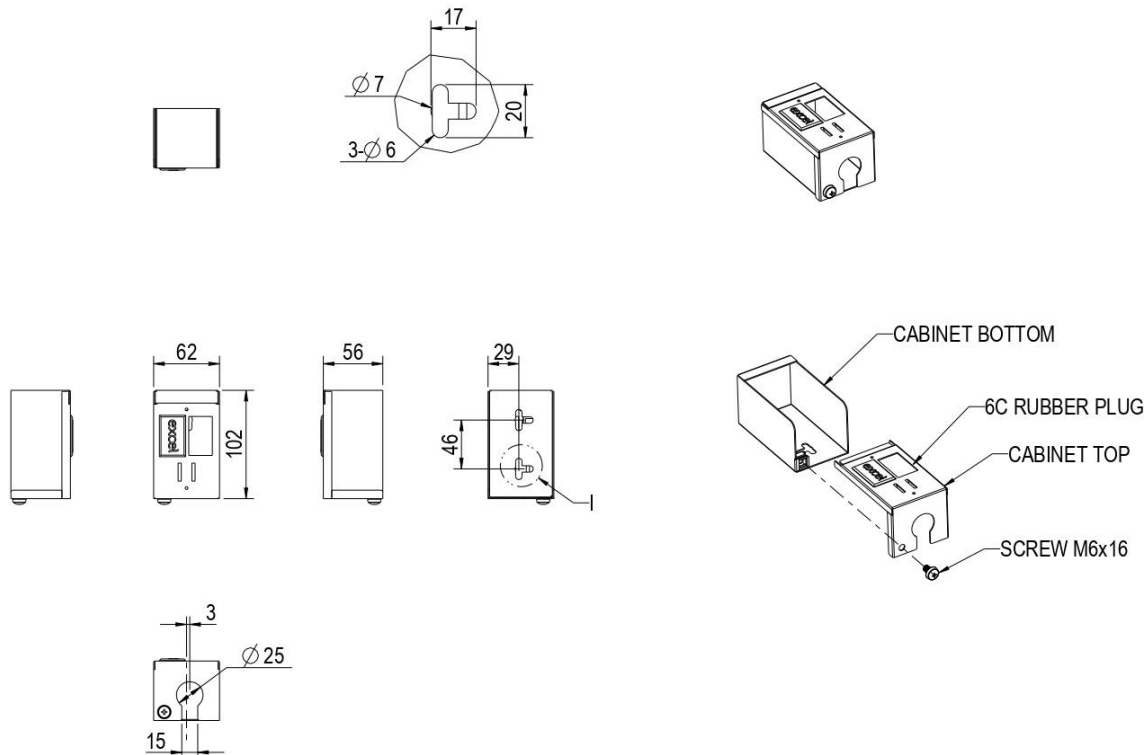

Le trou de fixation du conduit souple possède une fente pour faciliter l'installation des câbles. Puisque le trou du conduit souple fait partie du dispositif en métal d'installation des noyaux, le raccordement de la prise s'effectue sans difficulté, en conservant la gestion des câbles. La base possède deux trous de fixation pour permettre son installation, le cas échéant. Les deux parties du boîtier sont assemblées à l'aide d'une simple vis à métaux.

## Caractéristiques du produit

Élément	Valeur
montage apparent	oui
citerne au sol/montage en sous-sol	oui

Référence du produit: 350-639

type de fixation	visser
avec jacks/coupleurs	non
adapté au nombre de jacks/coupleurs	2
avec zone de texte	non

## Dessin de produit (2-6 way)

2 Way GOP Box Plus

4 Way GOP Box Plus

6 Way GOP Box Plus

**Dessin de produit (2 way)**

**Normes applicables**

Norme applicable	Détails
RoHS-II/-III (2011/65/EU & 2015/863): 2023	Our products, demonstrate full adherence to the regulatory stipulations of the EU Directive 2011/65/EU (RoHS-II) and its corresponding delegated directive 2015/863 (RoHS-III).
WFD: 2023	Compliant to Waste Framework Directive
SCIP: 2023	Compliant - Does Not Contain Substances of Concern In articles as such or in complex objects (Products)
POPs (EU) No 2019/1021	EU Regulation for the restriction of Persistent Organic Pollutants.