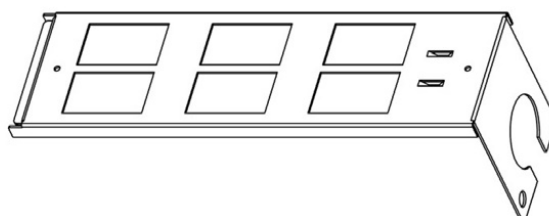

Le trou de fixation du conduit souple possède une fente pour faciliter l'installation des câbles. Puisque le trou du conduit souple fait partie du dispositif en métal d'installation des noyaux, le raccordement de la prise s'effectue sans difficulté, en conservant la gestion des câbles. La base possède deux trous de fixation pour permettre son installation, le cas échéant. Les deux parties du boîtier sont assemblées à l'aide d'une simple vis à métaux.

## Caractéristiques du produit

Élément	Valeur
montage apparent	oui
citerne au sol/montage en sous-sol	oui

Référence du produit: 350-639

type de fixation	visser
avec jacks/coupleurs	non
adapté au nombre de jacks/coupleurs	2
avec zone de texte	non

## Dessin de produit (2-6 way)

2 Way GOP Box Plus

4 Way GOP Box Plus

6 Way GOP Box Plus

**Dessin de produit (2 way)**

**Normes applicables**

Norme applicable	Détails
RoHS-II/-III (2011/65/EU & 2015/863): 2023	Our products, demonstrate full adherence to the regulatory stipulations of the EU Directive 2011/65/EU (RoHS-II) and its corresponding delegated directive 2015/863 (RoHS-III).
WFD: 2023	Compliant to Waste Framework Directive
SCIP: 2023	Compliant - Does Not Contain Substances of Concern In articles as such or in complex objects (Products)
POPs (EU) No 2019/1021	EU Regulation for the restriction of Persistent Organic Pollutants.