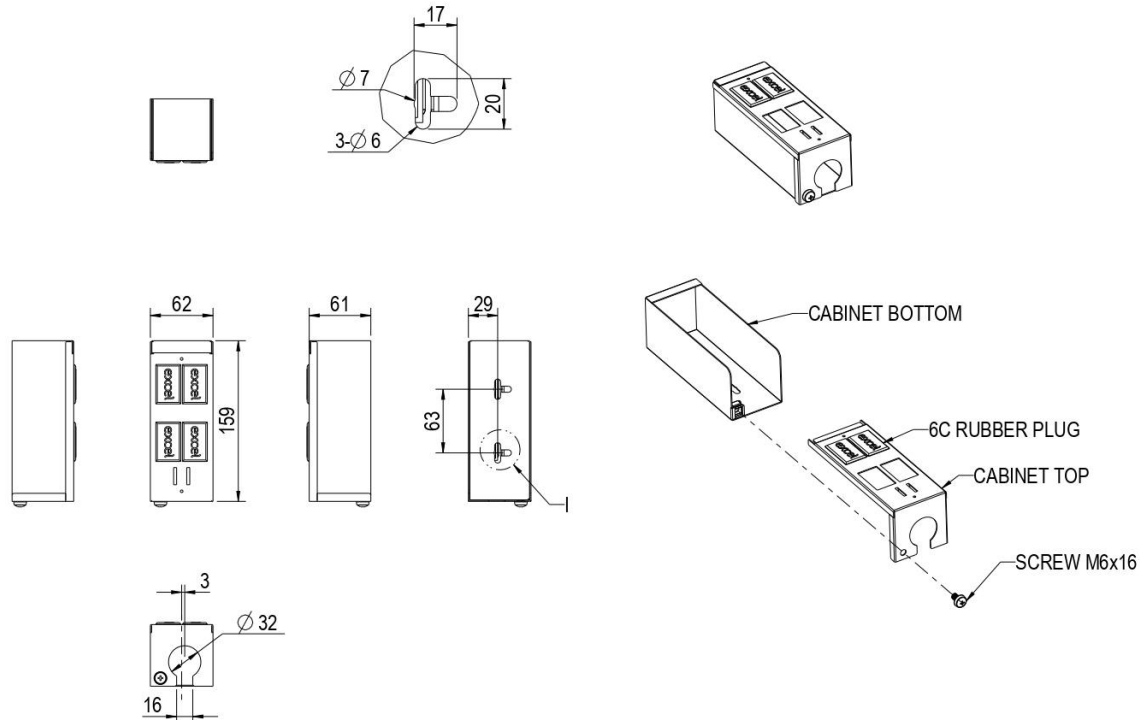

Le trou de fixation du conduit souple possède une fente pour faciliter l'installation des câbles. Puisque le trou du conduit souple fait partie du dispositif en métal d'installation des noyaux, le raccordement de la prise s'effectue sans difficulté, en conservant la gestion des câbles. La base possède deux trous de fixation pour permettre son installation, le cas échéant. Les deux parties du boîtier sont assemblées à l'aide d'une simple vis à métaux.

Dessin de produit (2-6 way)

2 Way GOP Box Plus

4 Way GOP Box Plus

6 Way GOP Box Plus

Dessin de produit (4 way)

Normes applicables

| Norme applicable | Détails |
|--|---|
| RoHS-II/-III (2011/65/EU & 2015/863): 2023 | Our products, demonstrate full adherence to the regulatory stipulations of the EU Directive 2011/65/EU (RoHS-II) and its corresponding delegated directive 2015/863 (RoHS-III). |
| WFD: 2023 | Compliant to Waste Framework Directive |
| SCIP: 2023 | Compliant - Does Not Contain Substances of Concern In articles as such or in complex objects (Products) |
| POPs (EU) No 2019/1021 | EU Regulation for the restriction of Persistent Organic Pollutants. |