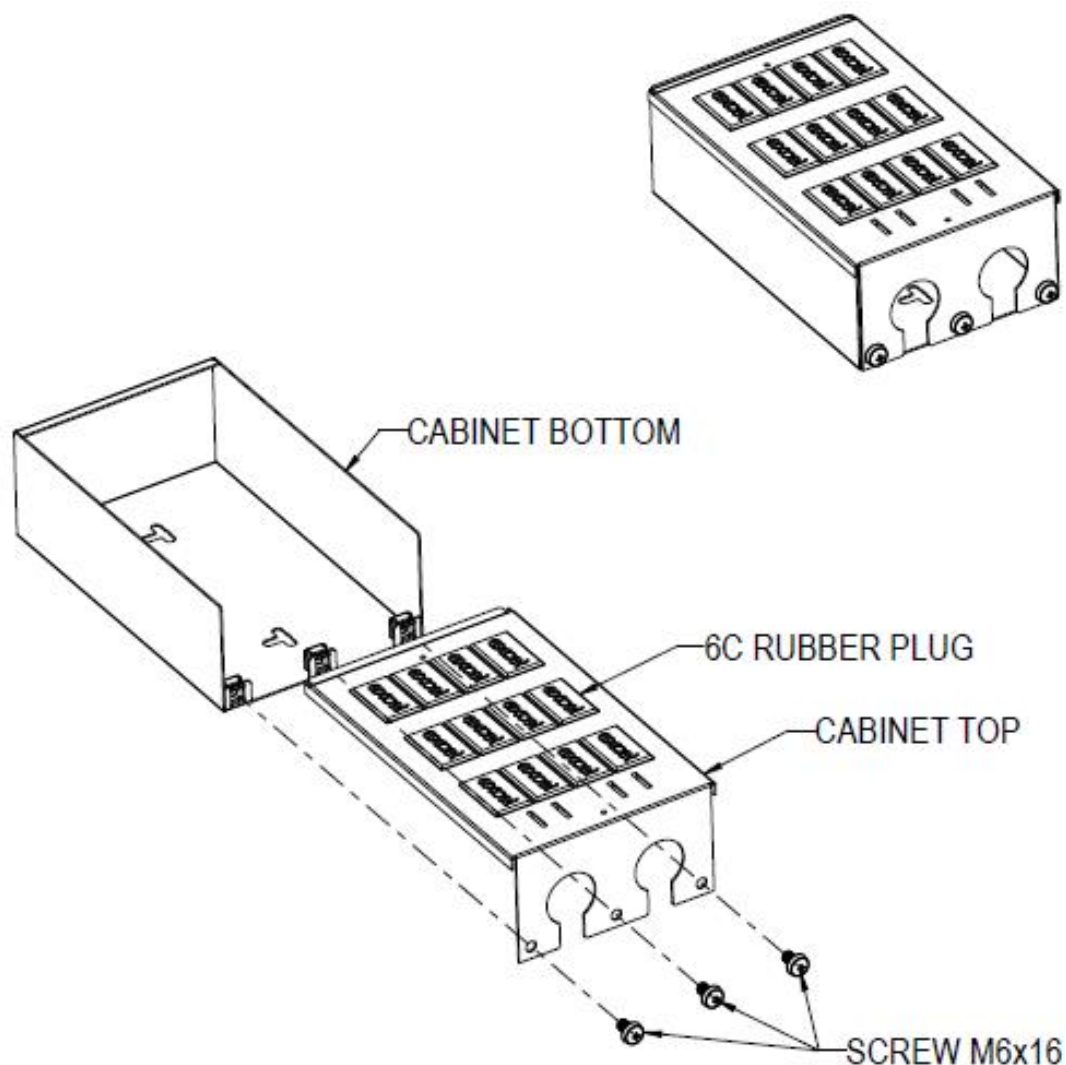

Dessin de produit (12 way)

Normes applicables

Norme applicable	Détails
RoHS-II/-III (2011/65/EU & 2015/863): 2023	Our products, demonstrate full adherence to the regulatory stipulations of the EU Directive 2011/65/EU (RoHS-II) and its corresponding delegated directive 2015/863 (RoHS-III).
WFD: 2023	Compliant to Waste Framework Directive
SCIP: 2023	Compliant - Does Not Contain Substances of Concern In articles as such or in complex objects (Products)