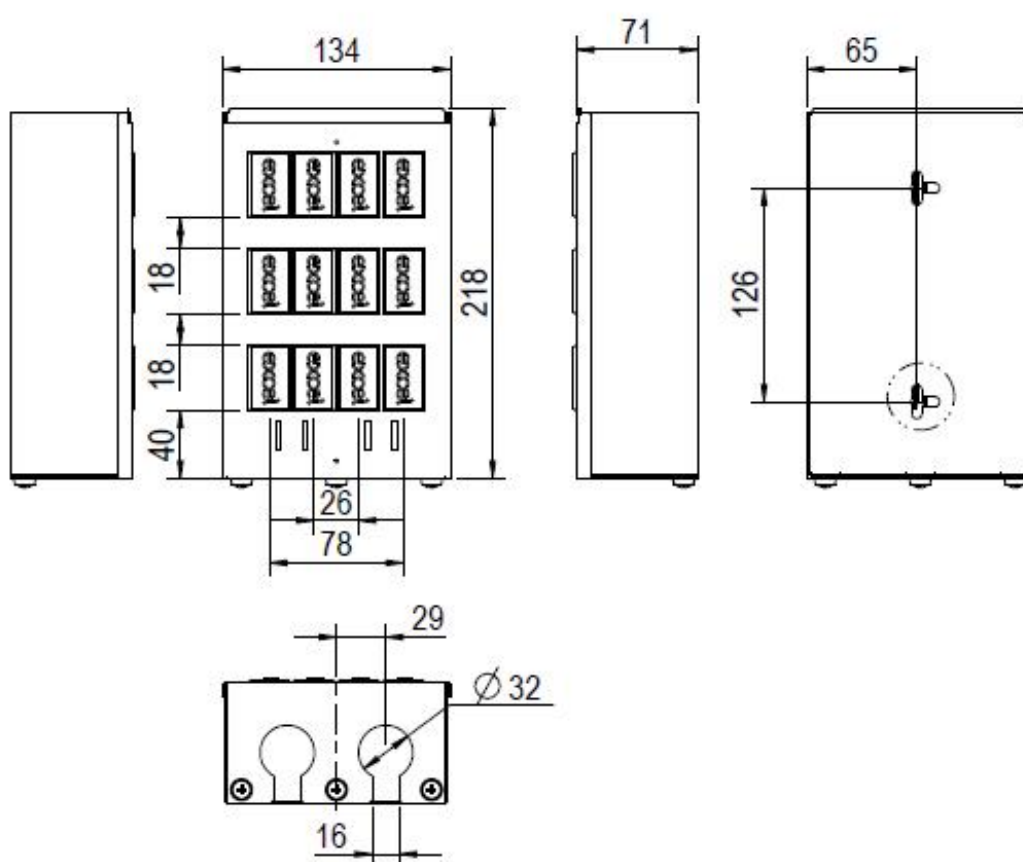

Référence du produit: 350-643

type de fixation	visser
avec jacks/coupleurs	non
adapté au nombre de jacks/coupleurs	12
avec zone de texte	non

Dessin de produit (12 way)