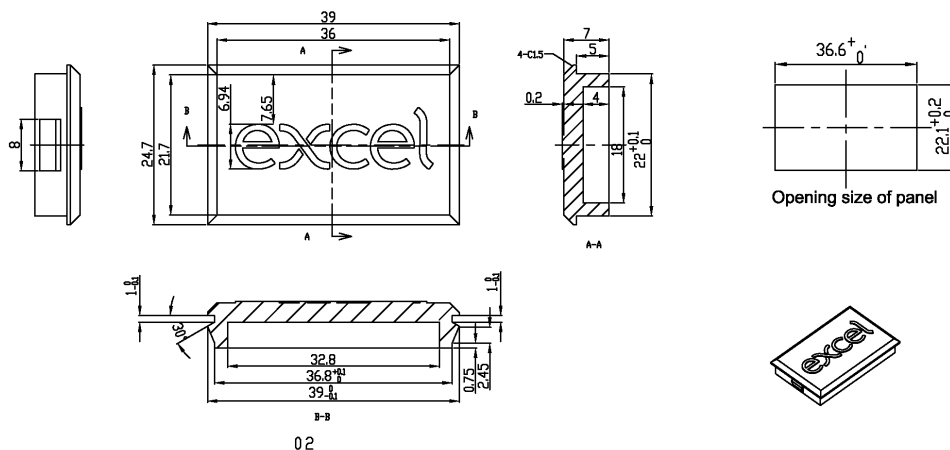

## Caractéristiques du produit

Élément	Valeur
utilisation	plaque de fermeture
matériau	Rubber
couleur	noir
type de fixation	à clipser
largeur d'appareil	22 mm
hauteur d'appareil	37 mm

## Dessin de produit