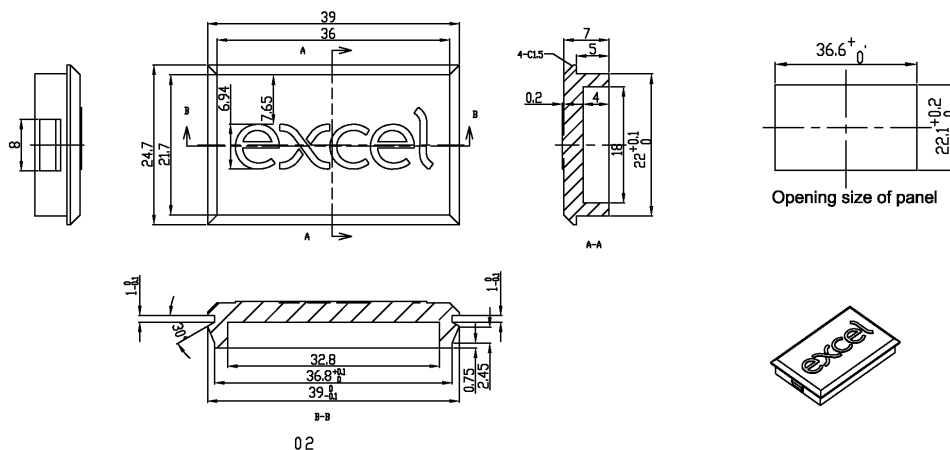

Caractéristiques du produit

Élément	Valeur
utilisation	plaque de fermeture
matériau	Rubber
couleur	noir
type de fixation	à clipser
largeur d'appareil	22 mm
hauteur d'appareil	37 mm

Cache en Caoutchouc Noir LJ6C (Paquet de 10)

Référence du produit: 350-645

Dessin de produit

Informations concernant les références produits

Référence du produit	Description
350-645	Cache en Caoutchouc Noir LJ6C (Paquet de 10)

Excel est une solution d'infrastructure globale aux performances internationales de premier plan - conception, fabrication, support et livraison - sans compromis.