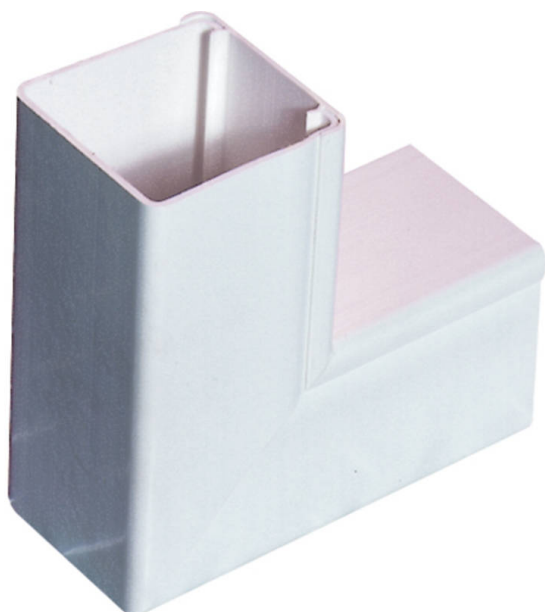

Mini Trunking Fittings 16 x 16mm Internal Angle, Pack of 10

Référence du produit: 450-070

excel
without compromise.

✕ Disponible en différentes tailles

✕ Lots de 10

✕ Blanc pur

✕ Garantie système de 25 ans

Présentation du produit

Fait partie d'une vaste gamme d'accessoires complétant la série Excel de mini-goulottes. Les angles servent à créer des coins ou des dérivations lors de l'installation. Garantit une installation nette et professionnelle.

Caractéristiques du produit

Élément	Valeur
hauteur	16 mm
largeur	16 mm
matériau	plastique
qualité du matériau	PVC
type de fixation	encliquetable
couleur	blanc

Spécifications supplémentaires

Caractéristiques	Valeurs
Température de fonctionnement	-5 à +60°C
Résistance d'isolation	> 100 MΩ