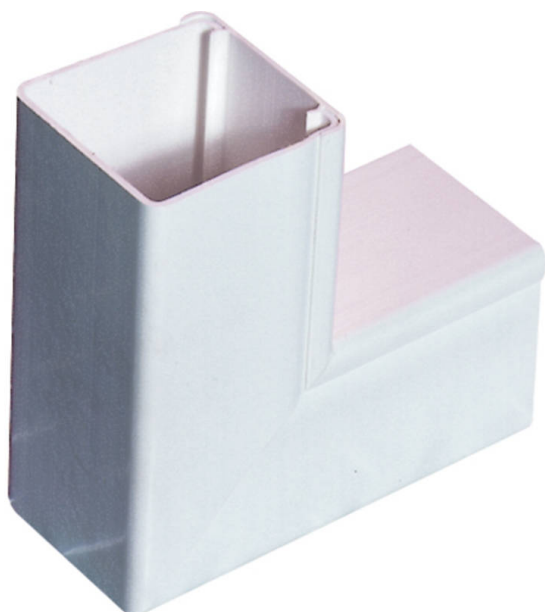

# Mini Trunking Fittings 16 x 16mm Internal Angle, Pack of 10

Référence du produit: 450-070

**excel**  
without compromise.

✕ Disponible en différentes tailles

✕ Lots de 10

✕ Blanc pur

✕ Garantie système de 25 ans

## Présentation du produit

Fait partie d'une vaste gamme d'accessoires complétant la série Excel de mini-goulottes. Les angles servent à créer des coins ou des dérivations lors de l'installation. Garantit une installation nette et professionnelle.

## Caractéristiques du produit

Élément	Valeur
hauteur	16 mm
largeur	16 mm
matériau	plastique
qualité du matériau	PVC
type de fixation	encliquetable
couleur	blanc