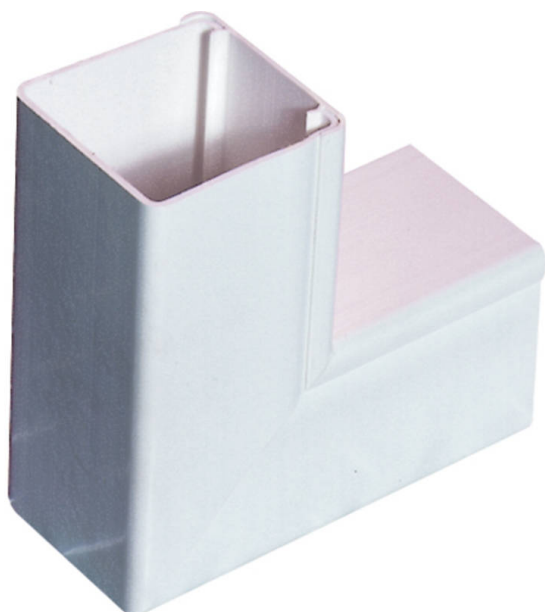

# Mini Trunking Fittings 16 x 25mm Internal Angle, Pack of 10

Référence du produit: 450-075

**excel**  
without compromise.

✕ Disponible en différentes tailles

✕ Lots de 10

✕ Blanc pur

✕ Garantie système de 25 ans

## Présentation du produit

Fait partie d'une vaste gamme d'accessoires complétant la série Excel de mini-goulottes. Les angles servent à créer des coins ou des dérivations lors de l'installation. Garantit une installation nette et professionnelle.

## Caractéristiques du produit

Élément	Valeur
hauteur	16 mm
largeur	25 mm
matériau	plastique
qualité du matériau	PVC
type de fixation	encliquetable
couleur	blanc