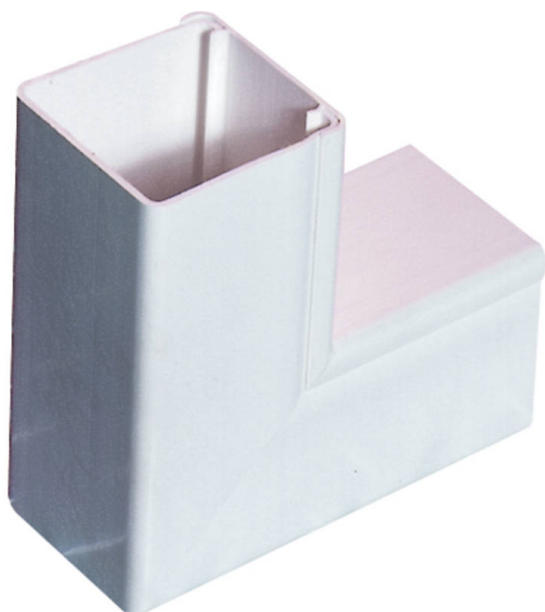

Mini Trunking Fittings 16 x 40mm Internal Angle, Pack of 10

Référence du produit: 450-080

excel
without compromise.

✕ Disponible en différentes tailles

✕ Lots de 10

✕ Blanc pur

✕ Garantie système de 25 ans

Présentation du produit

Fait partie d'une vaste gamme d'accessoires complétant la série Excel de mini-goulottes. Les angles servent à créer des coins ou des dérivations lors de l'installation. Garantit une installation nette et professionnelle.

Caractéristiques du produit

Élément	Valeur
hauteur	16 mm
largeur	40 mm
matériau	plastique
qualité du matériau	PVC
type de fixation	encliquetable
couleur	blanc

Spécifications supplémentaires

Caractéristiques	Valeurs
Température de fonctionnement	-5 à +60°C
Résistance d'isolation	> 100 MΩ