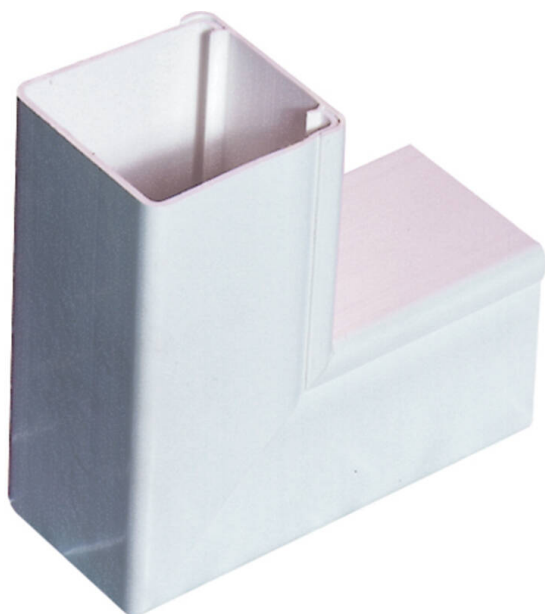

Mini Trunking Fittings 16 x 40mm Internal Angle, Pack of 10

Référence du produit: 450-080

excel
without compromise.

✕ Disponible en différentes tailles

✕ Lots de 10

✕ Blanc pur

✕ Garantie système de 25 ans

Présentation du produit

Fait partie d'une vaste gamme d'accessoires complétant la série Excel de mini-goulottes. Les angles servent à créer des coins ou des dérivations lors de l'installation. Garantit une installation nette et professionnelle.

Caractéristiques du produit

Élément	Valeur
hauteur	16 mm
largeur	40 mm
matériau	plastique
qualité du matériau	PVC
type de fixation	encliquetable
couleur	blanc

Spécifications supplémentaires

Caractéristiques	Valeurs
Température de fonctionnement	-5 à +60°C
Résistance d'isolation	> 100 MΩ