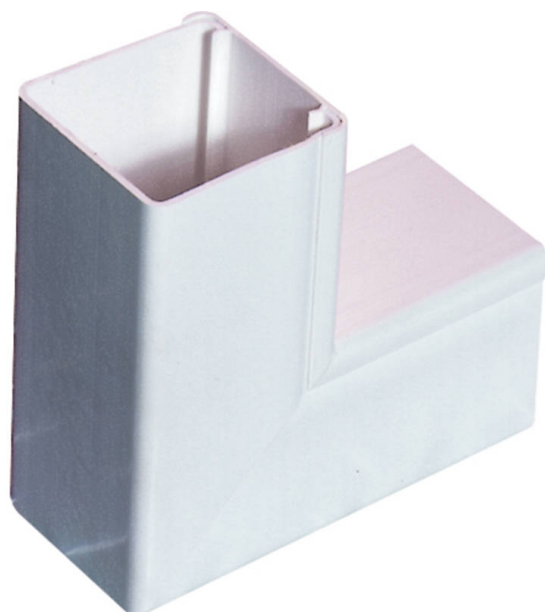

Mini Trunking Fittings 25 x 40mm Internal Angle, Pack of 10

Référence du produit: 450-085

excel
without compromise.

✕ Disponible en différentes tailles

✕ Lots de 10

✕ Blanc pur

✕ Garantie système de 25 ans

Présentation du produit

Fait partie d'une vaste gamme d'accessoires complétant la série Excel de mini-goulottes. Les angles servent à créer des coins ou des dérivations lors de l'installation. Garantit une installation nette et professionnelle.

Caractéristiques du produit

Élément	Valeur
hauteur	25 mm
largeur	40 mm
matériau	plastique
qualité du matériau	PVC
type de fixation	encliquetable
couleur	blanc

Spécifications supplémentaires

Caractéristiques	Valeurs
Température de fonctionnement	-5 à +60°C
Résistance d'isolation	> 100 MΩ