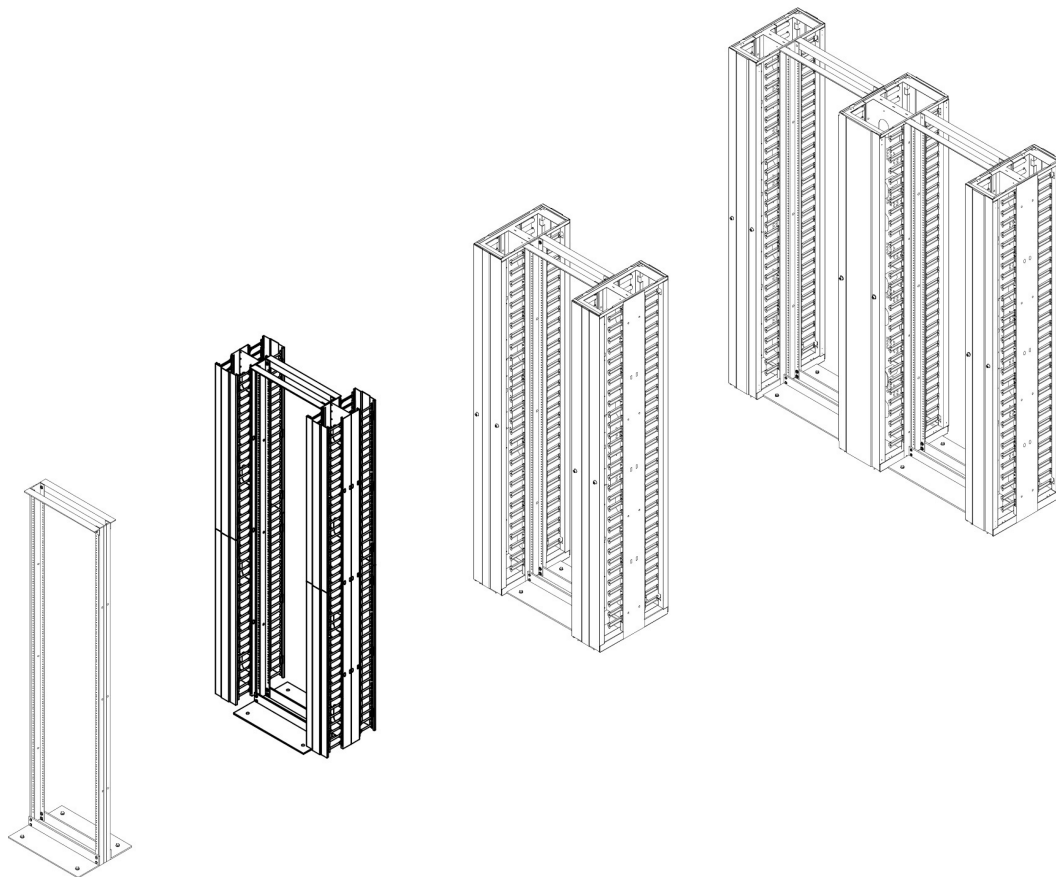

Environ OR HD Vertical Barre de Gestion des Câbles Front & Rear 42U x 300 mm de Large x 500 mm...

Référence du produit: 541-011

modèle	Vertical cable management
matériau	métal
montage 482,6 mm (19 pouces)	non
hauteur	1966 mm
largeur	300 (12")
longueur	500 mm
nombre d'unités en hauteur (HE)	42

Dessins de produits