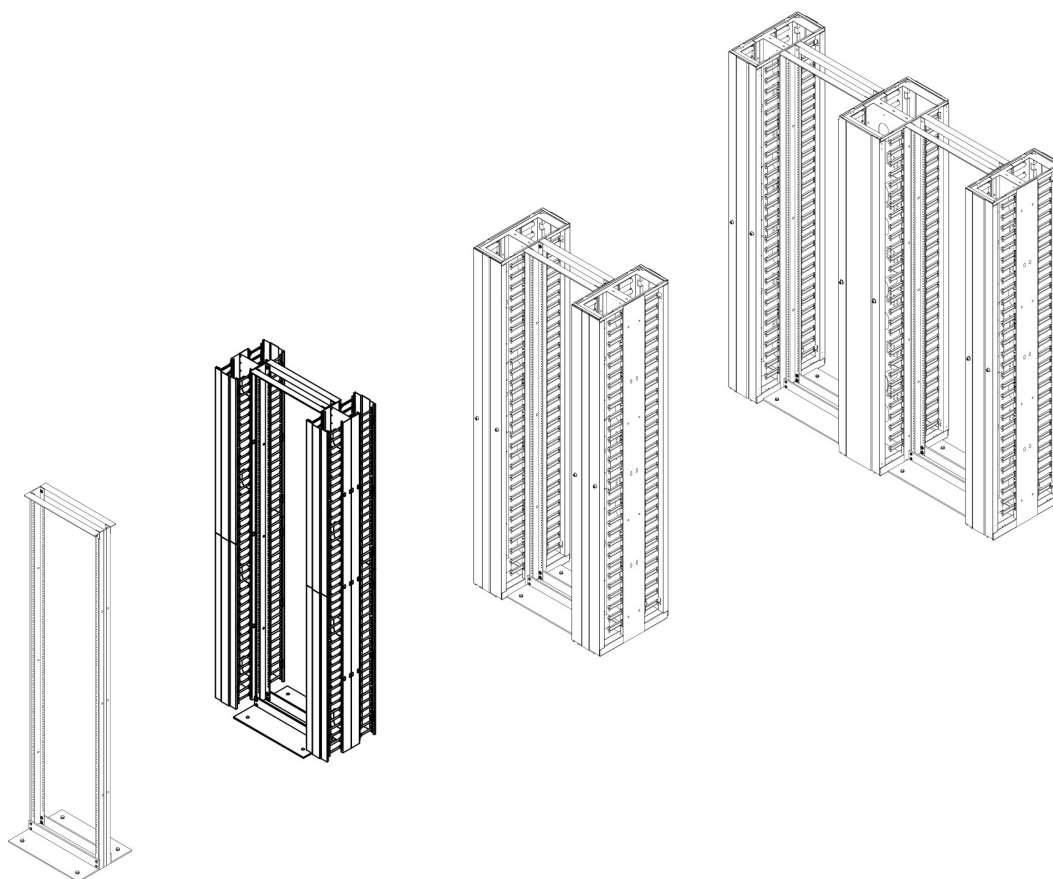

Environ OR HD Vertical Barre de Gestion des Câbles Front & Rear 42U x 300 mm de Large x 500 mm...

Référence du produit: 541-011

modèle	Vertical cable management
matériau	métal
montage 482,6 mm (19 pouces)	non
hauteur	1966 mm
largeur	300 (12")
longueur	500 mm
nombre d'unités en hauteur (HE)	42

Dessins de produits