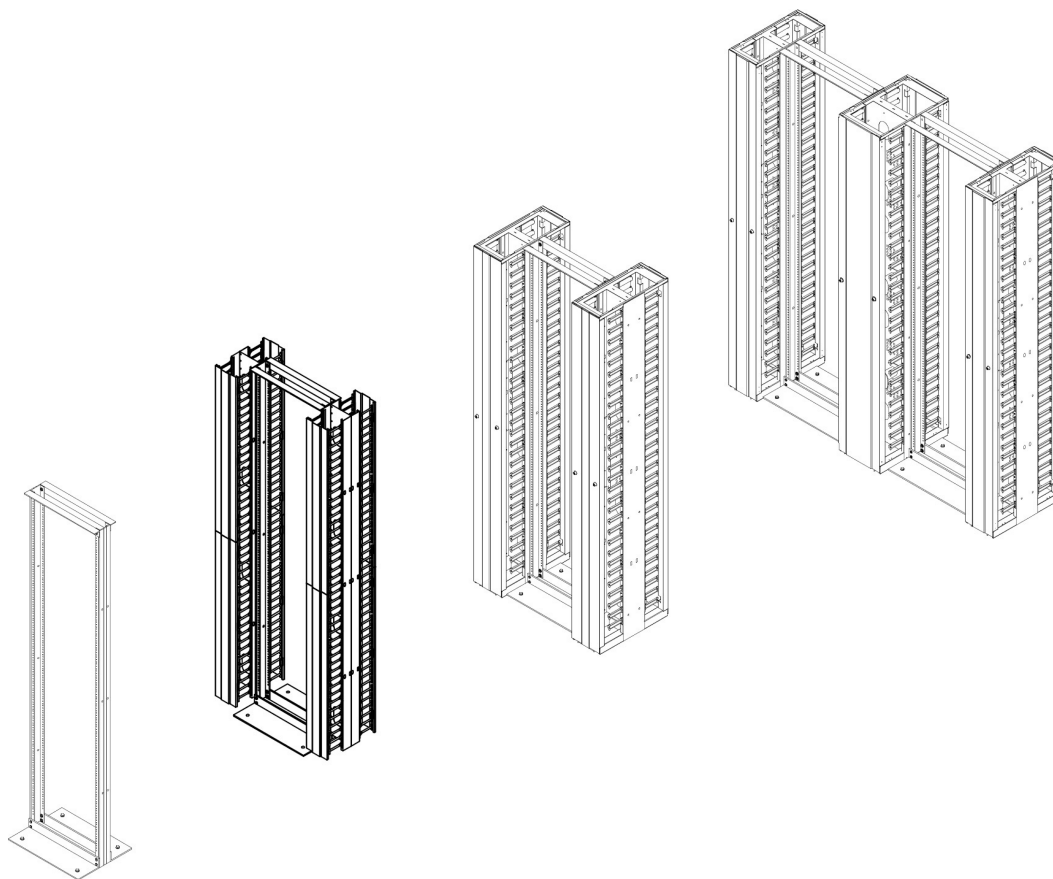

Environ OR HD Vertical Barre de Gestion des Câbles Front & Rear 42U x 380 mm de Large x 500 mm...

Référence du produit: 541-013

modèle	Vertical cable management
matériau	métal
montage 482,6 mm (19 pouces)	non
hauteur	1966 mm
largeur	380 (15")
longueur	500 mm
nombre d'unités en hauteur (HE)	42

Dessins de produits