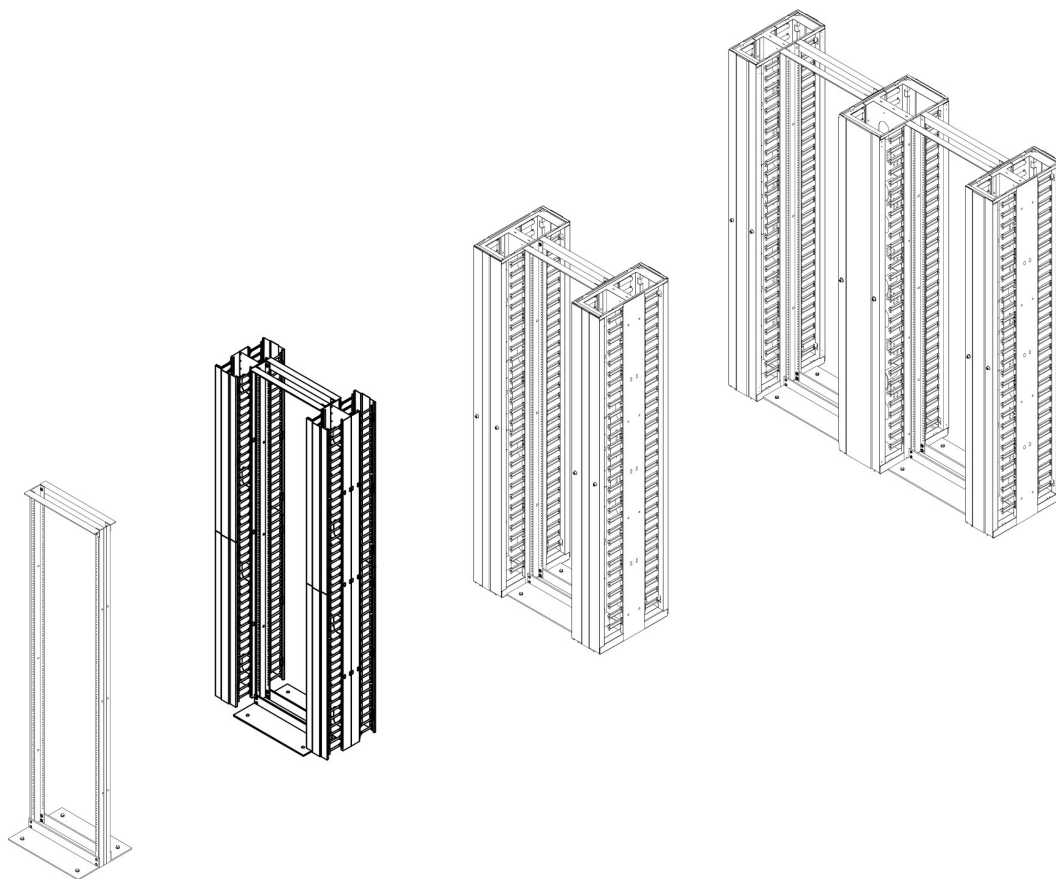

Environ OR HD Vertical Barre de Gestion des Câbles Front & Rear 48U x 300 mm de Large x 500 mm...

Référence du produit: 541-019

modèle	Vertical cable management
matériau	métal
montage 482,6 mm (19 pouces)	non
hauteur	2278 mm
largeur	300 (12")
longueur	500 mm
nombre d'unités en hauteur (HE)	48

Dessins de produits