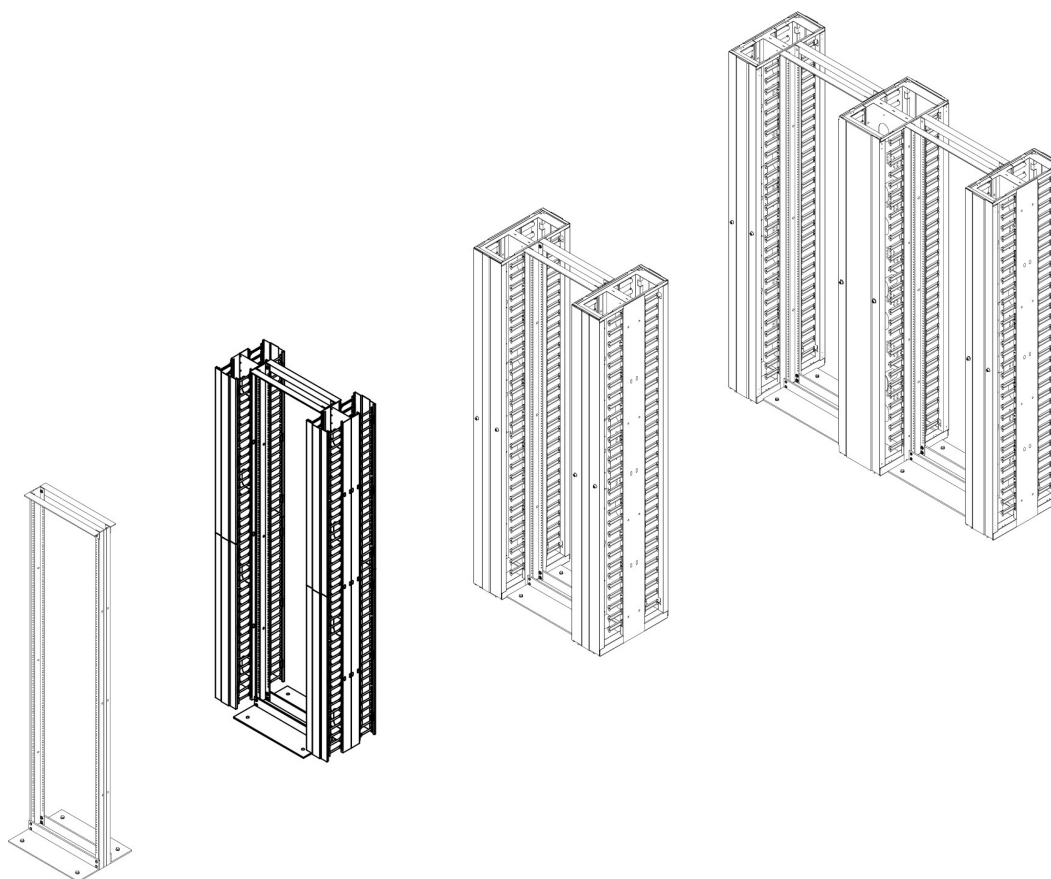

Environ OR HD Vertical Barre de Gestion des Câbles Front & Rear 48U x 300 mm de Large x 500 mm...

excel
without compromise.

Référence du produit: 541-019

modèle	Vertical cable management
matériau	métal
montage 482,6 mm (19 pouces)	non
hauteur	2278 mm
largeur	300 (12")
longueur	500 mm
nombre d'unités en hauteur (HE)	48

Dessins de produits