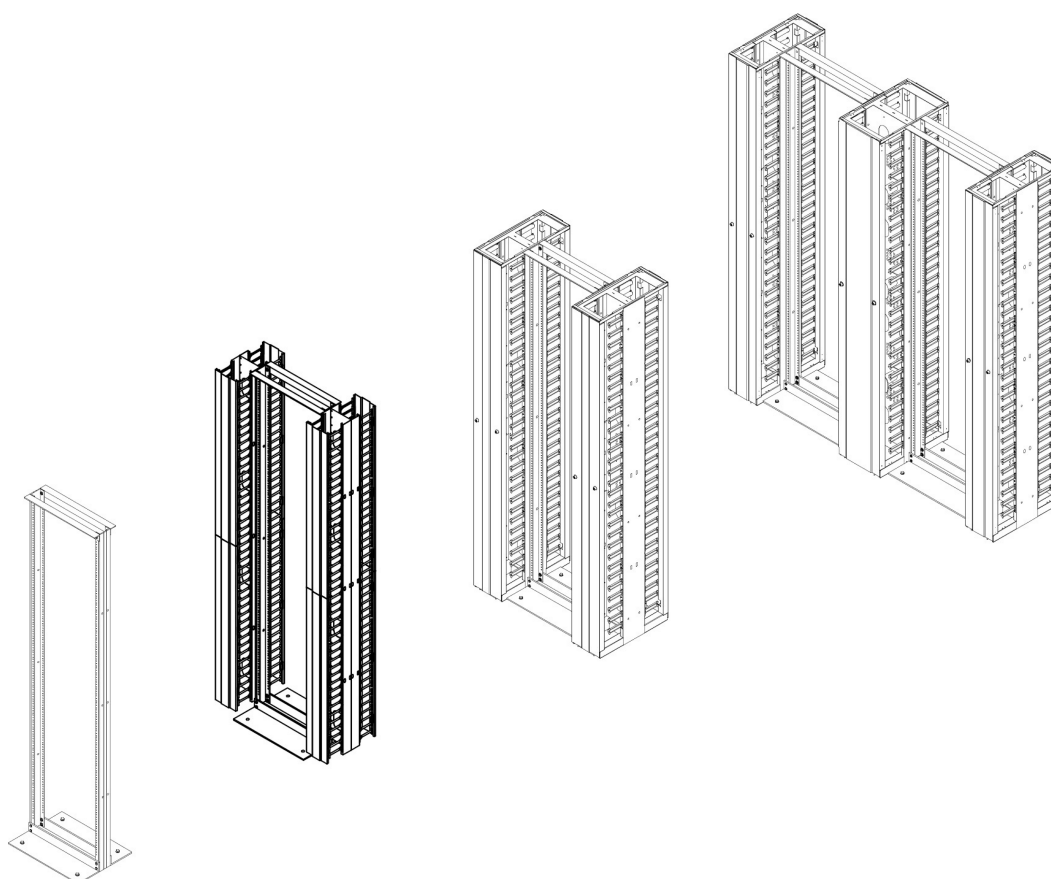

Environ OR HD Vertical Barre de Gestion des Câbles Front & Rear 48U x 380 mm de Large x 500 mm...

excel
without compromise.

Référence du produit: 541-021

largeur	380mm (15")
hauteur	2278 mm
profondeur	500 mm
nombre d'unités en hauteur (HE)	48
matériau	acier
finition de la surface	revêtement par poudre
couleur	noir
numéro RAL	9005

Dessins de produits