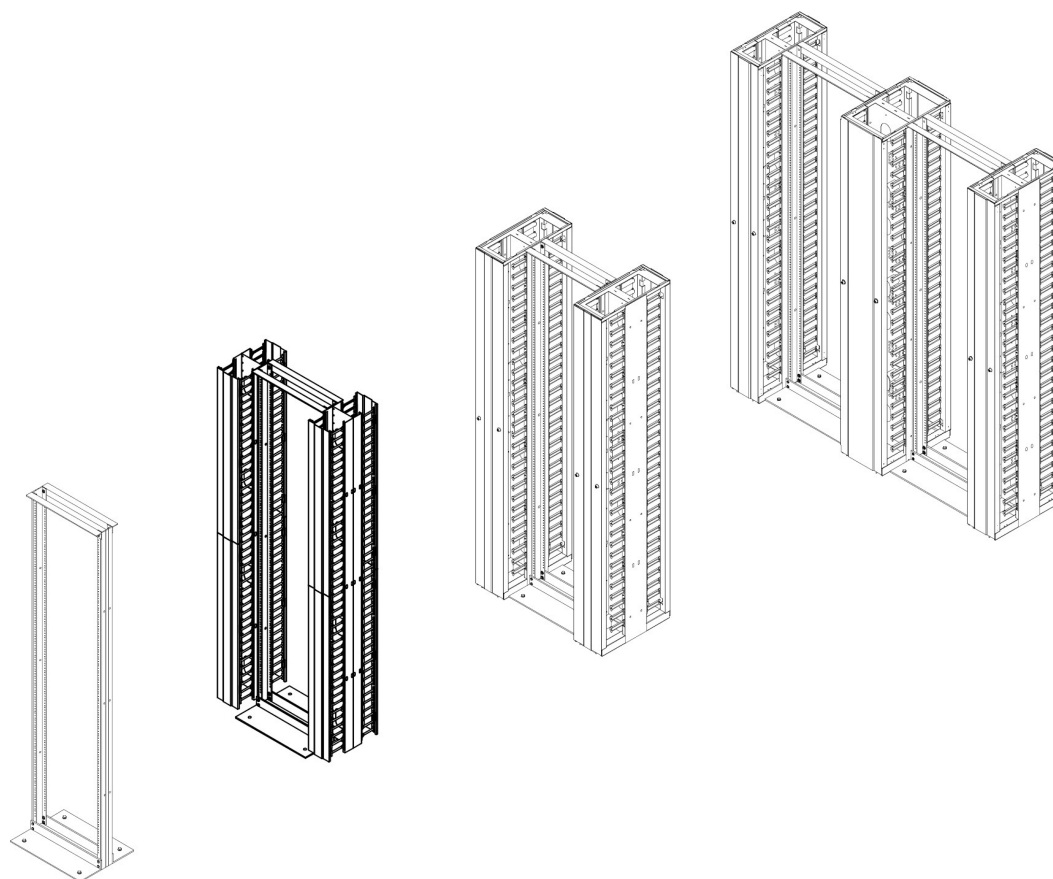

Environ OR HD Vertical Barre de Gestion des Câbles Front & Rear 52U x 300 mm de Large x 500 mm...

Référence du produit: 541-027

modèle	Vertical cable management
matériau	métal
montage 482,6 mm (19 pouces)	non
hauteur	2456 mm
largeur	300 (12")
longueur	500 mm
nombre d'unités en hauteur (HE)	52

Dessins de produits