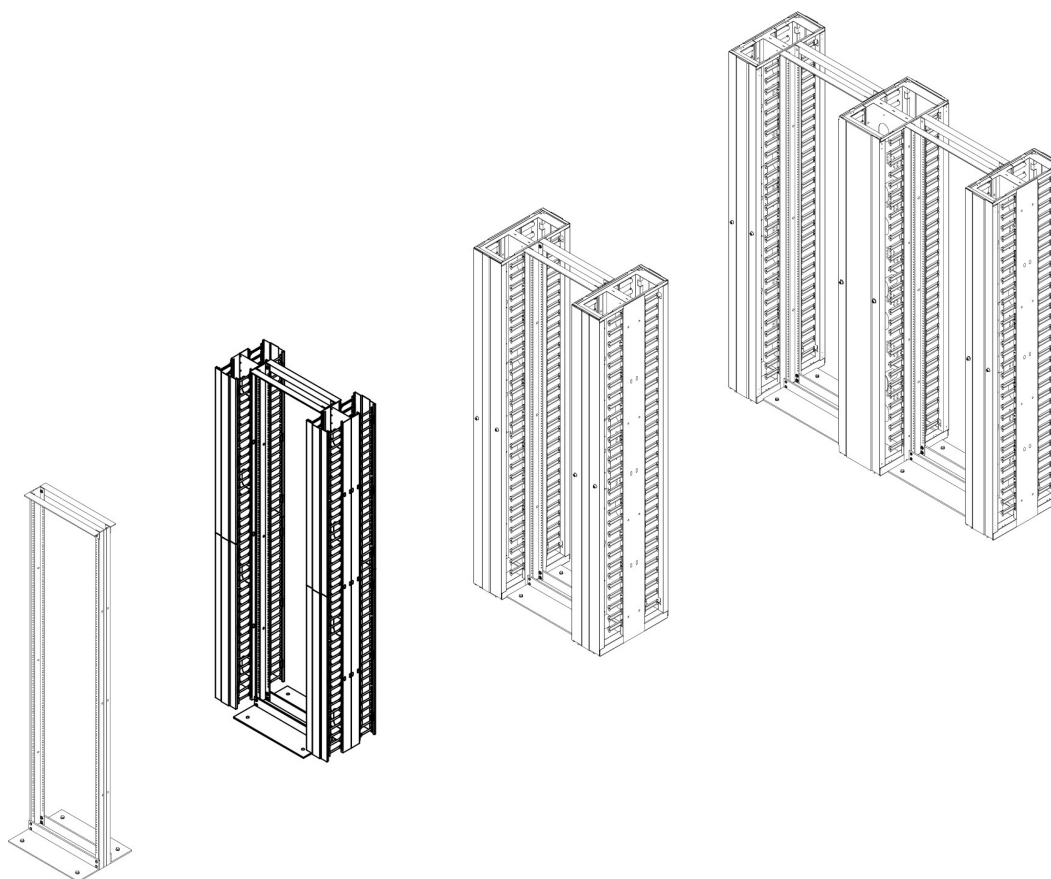

Environ OR HD Vertical Barre de Gestion des Câbles Front & Rear 52U x 300 mm de Large x 500 mm...

Référence du produit: 541-027

modèle	Vertical cable management
matériau	métal
montage 482,6 mm (19 pouces)	non
hauteur	2456 mm
largeur	300 (12")
longueur	500 mm
nombre d'unités en hauteur (HE)	52

Dessins de produits