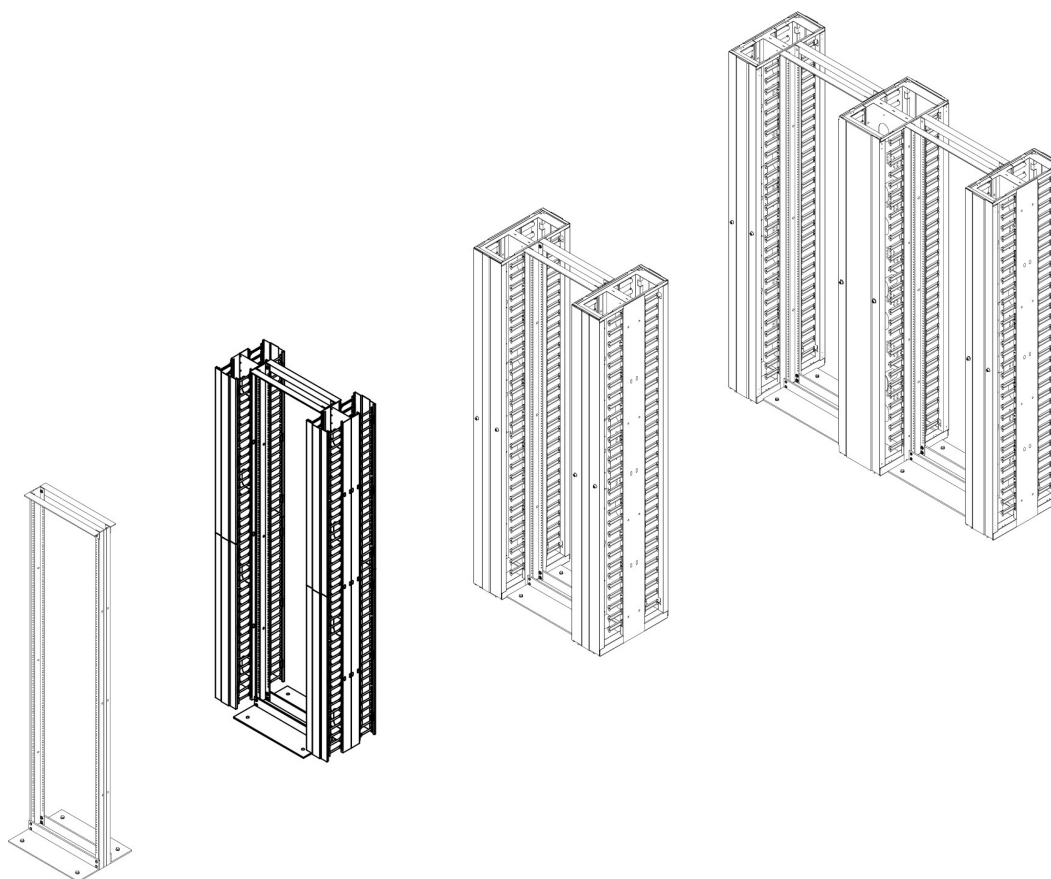

Environ OR HD Vertical Barre de Gestion des Câbles Front & Rear 52U x 380 mm de Large x 500 mm...

excel
without compromise.

Référence du produit: 541-029

modèle	Vertical cable management
matériau	métal
montage 482,6 mm (19 pouces)	non
hauteur	2456 mm
largeur	380 (15")
longueur	500 mm
nombre d'unités en hauteur (HE)	52

Dessins de produits