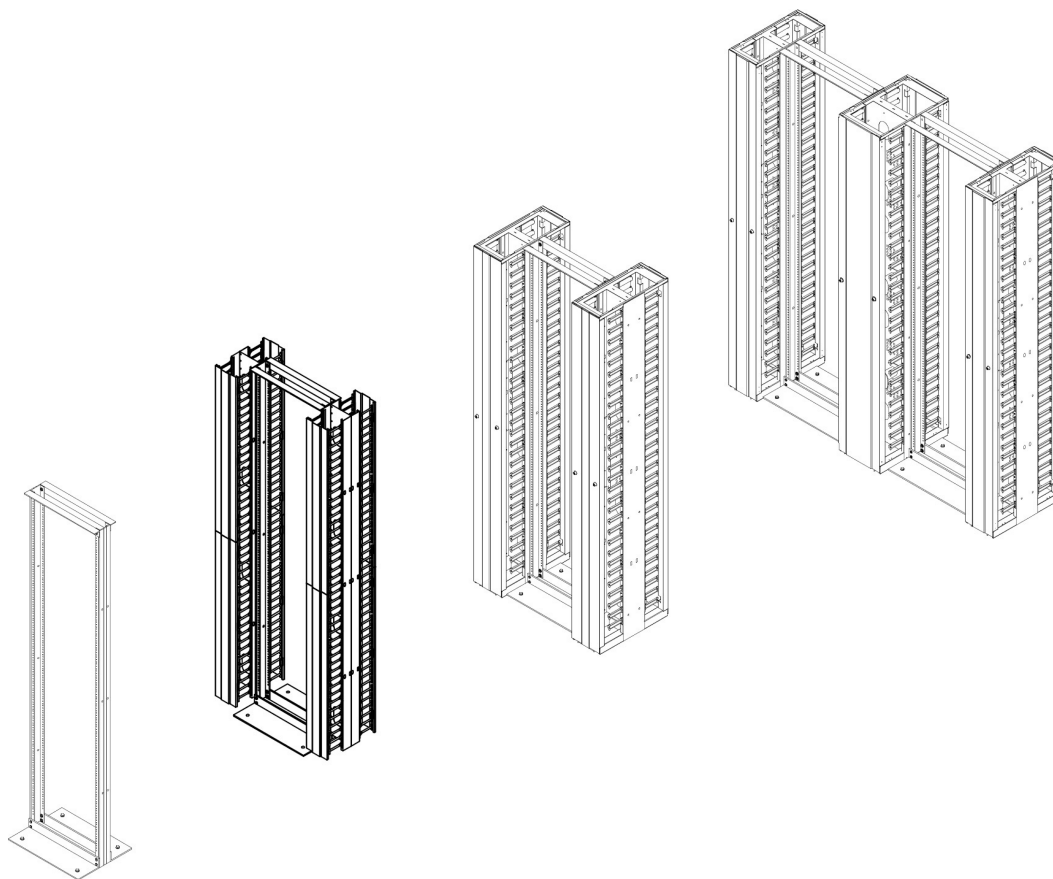

Environ OR HD Horizontal Barre de Gestion des Câbles Front 2U x 483 mm de Large x 150 mm de Pr...

Référence du produit: 541-030

modèle	Horizontal cable management
matériau	plastique
montage 482,6 mm (19 pouces)	oui
hauteur	90 mm
largeur	483 mm
longueur	150 mm
nombre d'unités en hauteur (HE)	2

Dessins de produits