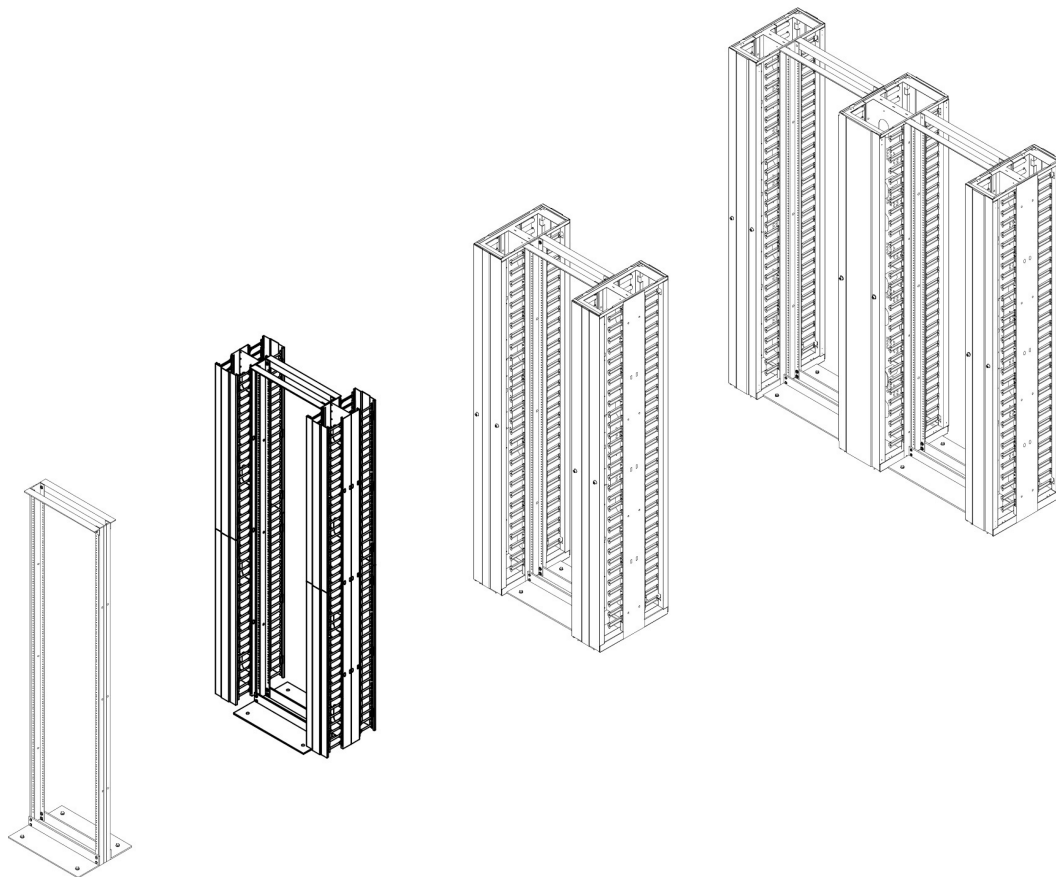

Environ OR HD Horizontal Barre de Gestion des Câbles Front 2U x 483 mm de Large x 150 mm de Pr...

Référence du produit: 541-030

modèle	Horizontal cable management
matériau	plastique
montage 482,6 mm (19 pouces)	oui
hauteur	90 mm
largeur	483 mm
longueur	150 mm
nombre d'unités en hauteur (HE)	2

Dessins de produits