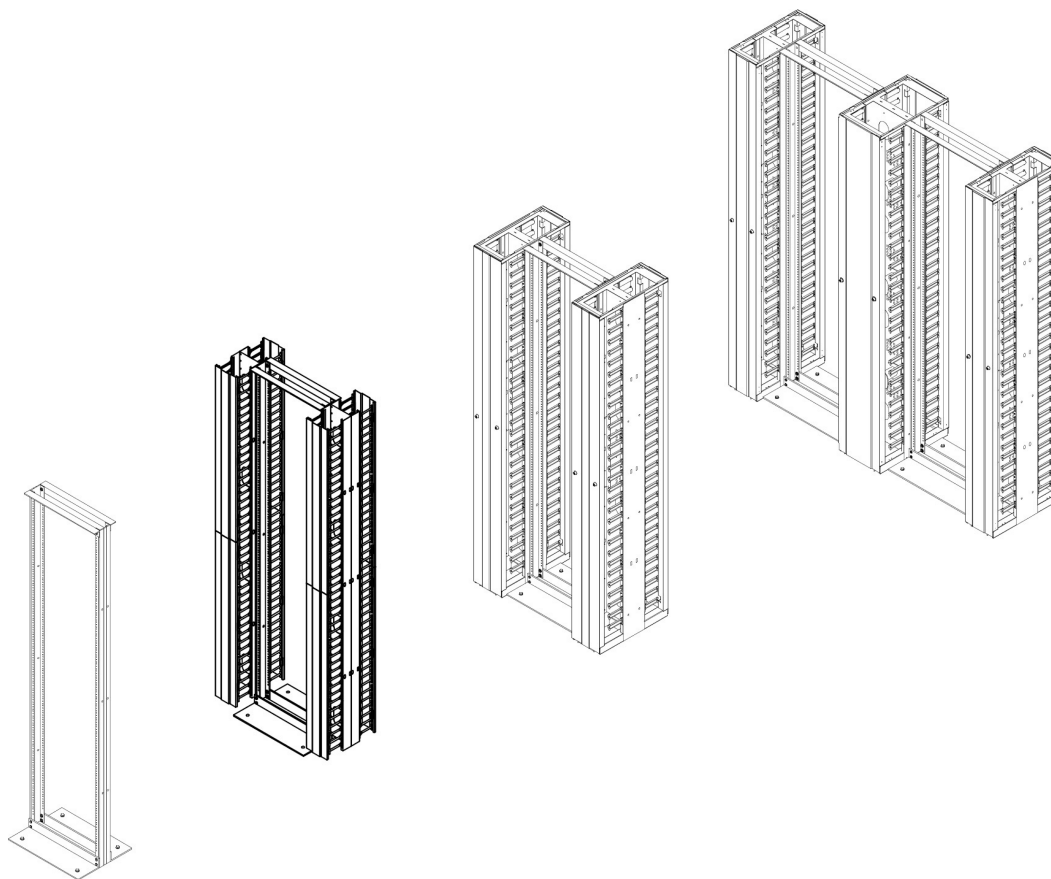

Environ OR HD Horizontal Barre de Gestion des Câbles Front & Rear 2U x 483 mm de Large x 300 m...

Référence du produit: 541-031

excel
without compromise.

modèle	Horizontal cable management
matériau	plastique
montage 482,6 mm (19 pouces)	oui
hauteur	90 mm
largeur	483 mm
longueur	300 mm
nombre d'unités en hauteur (HE)	2

Dessins de produits