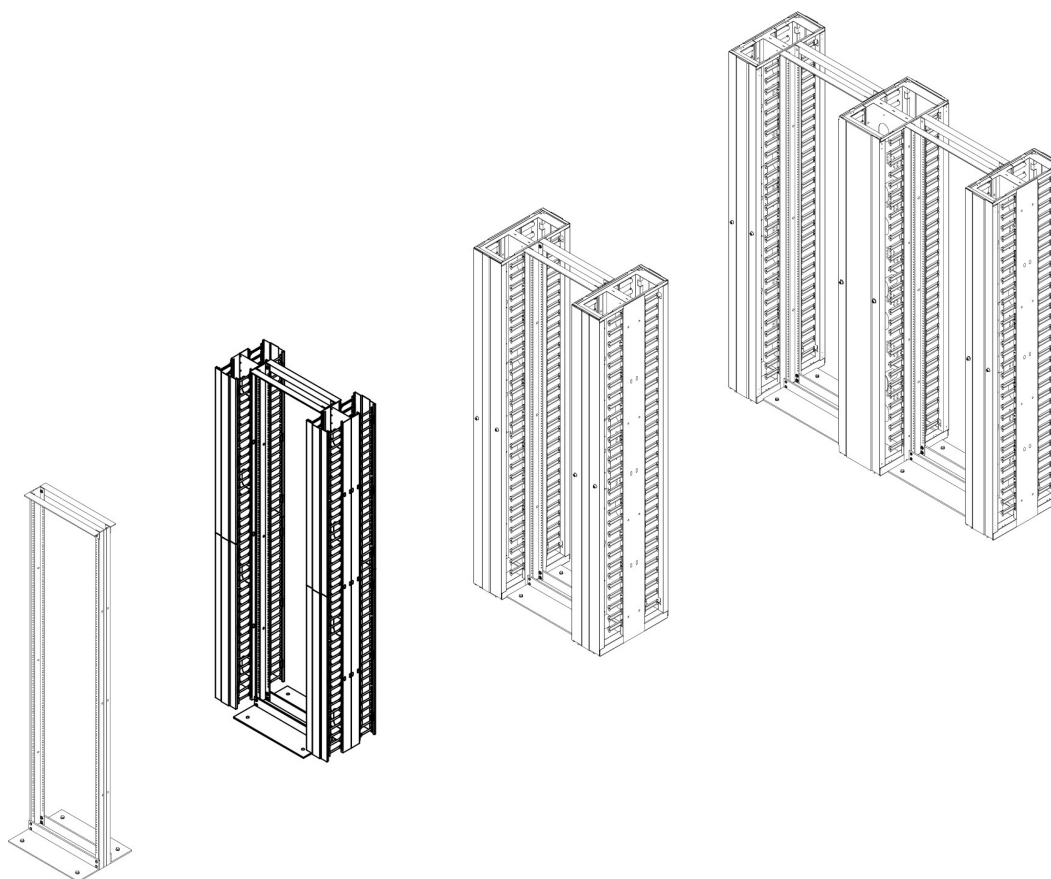

Environ OR HD Vertical Barre de Gestion des Câbles Front & Rear 42U x 152 mm de Large x 508 mm...

Référence du produit: 541-040

modèle	Vertical cable management
matériau	métal
montage 482,6 mm (19 pouces)	non
hauteur	1966 mm
largeur	152 mm
longueur	508 mm
nombre d'unités en hauteur (HE)	42

Dessins de produits