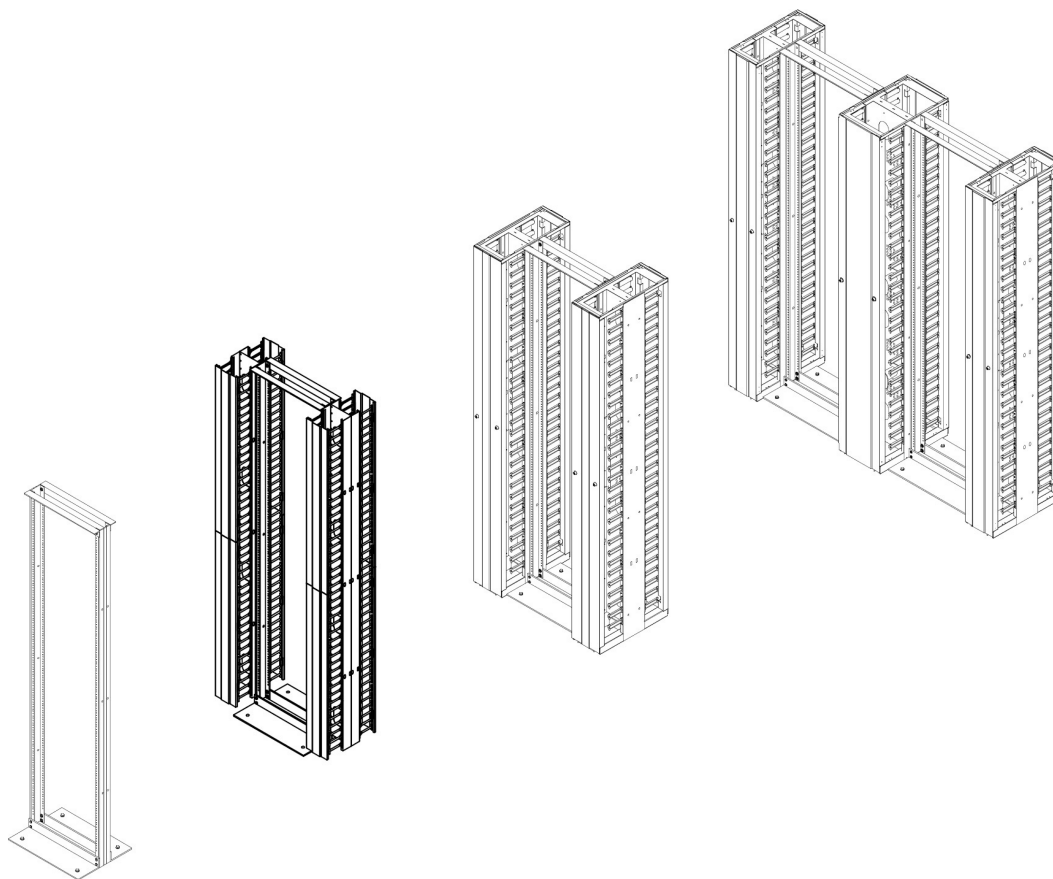

Environ OR HD Vertical Barre de Gestion des Câbles Front & Rear 48U x 152 mm de Large x 500 mm...

Référence du produit: 541-041

modèle	Vertical cable management
matériau	métal
montage 482,6 mm (19 pouces)	non
hauteur	2278 mm
largeur	150 mm
longueur	500 mm
nombre d'unités en hauteur (HE)	48

Dessins de produits