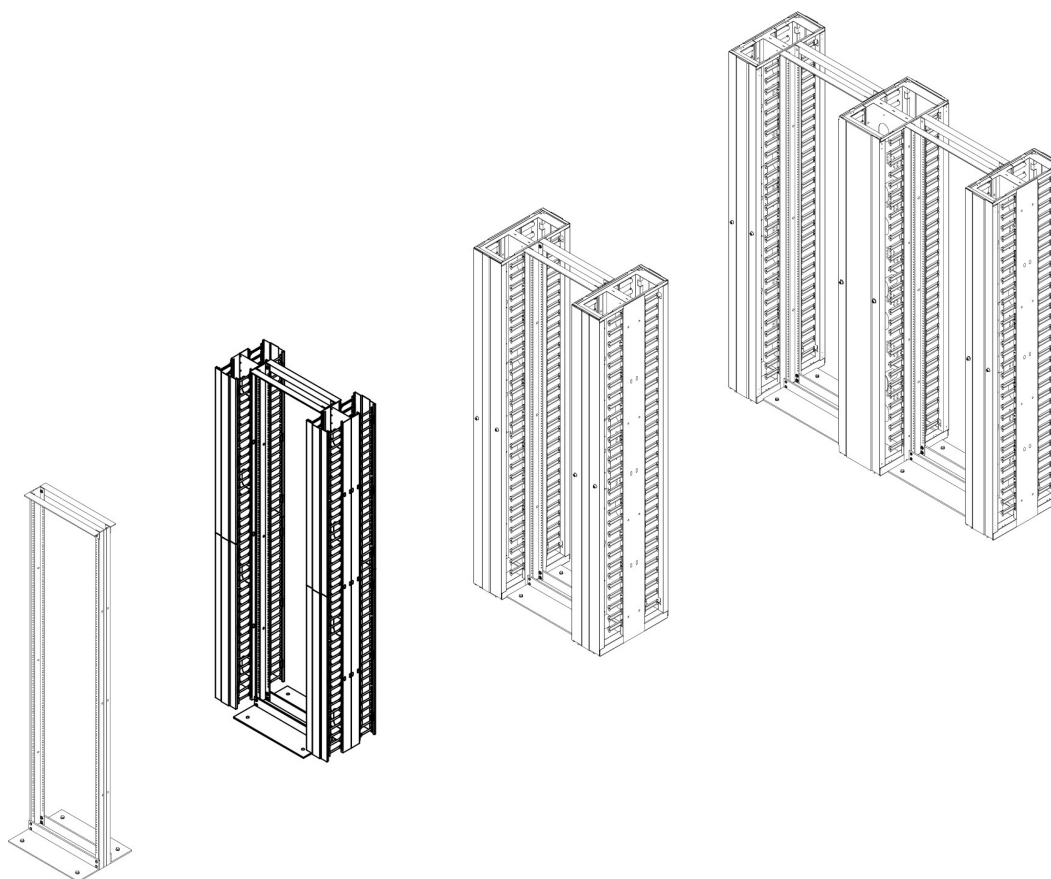

Environ OR HD Vertical Barre de Gestion des Câbles Front & Rear 52U x 150 mm de Large x 500 mm...

Référence du produit: 541-042

modèle	Vertical cable management
matériau	métal
montage 482,6 mm (19 pouces)	non
hauteur	2456 mm
largeur	150 mm
longueur	500 mm
nombre d'unités en hauteur (HE)	52

Dessins de produits