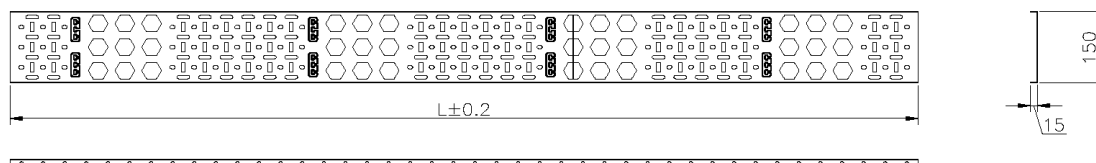

✕ Se suministra en paquetes de 2

✕ Múltiples métodos de fijación de cables

✕ Retorno del panel lateral: 15mm

Resumen del producto

La bandeja de cables Environ se utiliza comúnmente para sujetar y ordenar el cableado dentro de un rack de datos. La bandeja con ventilación presenta un perfil con orificios de varios tamaños y formas que permite la circulación del flujo de aire por el cableado y facilita la instalación de tiras y haces de cables de diferente tamaño.

Los cables pueden asegurarse a la bandeja con cintas de plástico o de velcro, el diseño del perfil de la bandeja permite garantizar la fijación siempre que sea necesario.

Detalles del producto

Elemento	Valor
Altura	29u
Anchura	150 mm
Perforación de montaje en parte inferior	sí
Material	Acero
Color	Negro
Número RAL	9004

Bandeja de cables mejorada Environ (2) 150 mm de ancho - 29U - negro

Número de referencia: 541-150-29-BK

excel
without compromise.

Dibujo del producto

Información sobre el número de referencia

Número de referencia	Descripción
541-150-20-BK	Bandeja de cables mejorada Environ (2) 150 mm de ancho - 20U - negro
541-150-24-BK	Bandeja de cables mejorada Environ (2) 150 mm de ancho - 24U - negro
541-150-24-GW	Bandeja de cables mejorada Environ (2) 150 mm de ancho - 24U - blanco grisáceo
541-150-29-BK	Bandeja de cables mejorada Environ (2) 150 mm de ancho - 29U - negro
541-150-29-GW	Bandeja de cables mejorada Environ (2) 150 mm de ancho - 29U - blanco grisáceo
541-150-32-BK	Bandeja de cables mejorada Environ (2) 150 mm de ancho - 32U - negro
541-150-32-GW	Bandeja de cables mejorada Environ (2) 150 mm de ancho - 32U - blanco grisáceo
541-150-38-BK	Bandeja de cables mejorada Environ (2) 150 mm de ancho - 38U - negro
541-150-47-BK	Bandeja de cables mejorada Environ (2) 150 mm de ancho - 47U - negro
541-150-47-GW	Bandeja de cables mejorada Environ (2) 150 mm de ancho - 47U - blanco grisáceo