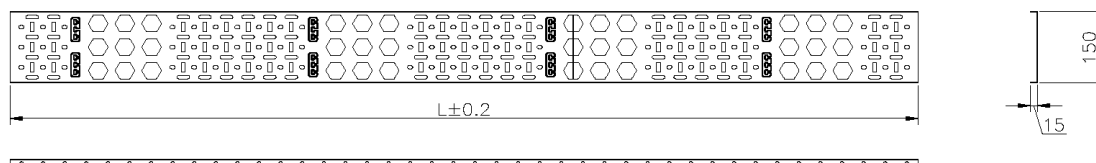

Caractéristiques du produit

Élément	Valeur
hauteur	29u
largeur	150 mm
perforation de montage dans le sol	oui
matériau	acier
couleur	noir
numéro RAL	9004

Chemin de câbles amélioré Environ (2) 150 mm de large - 29U - noir

Référence du produit: 541-150-29-BK

excel
without compromise.

Dessin de produit

Informations concernant les références produits

Référence du produit	Description
541-150-20-BK	Chemin de câbles amélioré Environ (2) 150 mm de large - 20U - noir
541-150-24-BK	Chemin de câbles amélioré Environ (2) 150 mm de large - 24U - noir
541-150-24-GW	Chemin de câbles amélioré Environ (2) 150 mm de large - 24U - gris blanc
541-150-29-BK	Chemin de câbles amélioré Environ (2) 150 mm de large - 29U - noir
541-150-29-GW	Chemin de câbles amélioré Environ (2) 150 mm de large - 29U - gris blanc
541-150-32-BK	Chemin de câbles amélioré Environ (2) 150 mm de large - 32U - noir
541-150-32-GW	Chemin de câbles amélioré Environ (2) 150 mm de large - 32U - gris blanc
541-150-38-BK	Chemin de câbles amélioré Environ (2) 150 mm de large - 38U - noir
541-150-47-BK	Chemin de câbles amélioré Environ (2) 150 mm de large - 47U - noir
541-150-47-GW	Chemin de câbles amélioré Environ (2) 150 mm de large - 47U - gris blanc